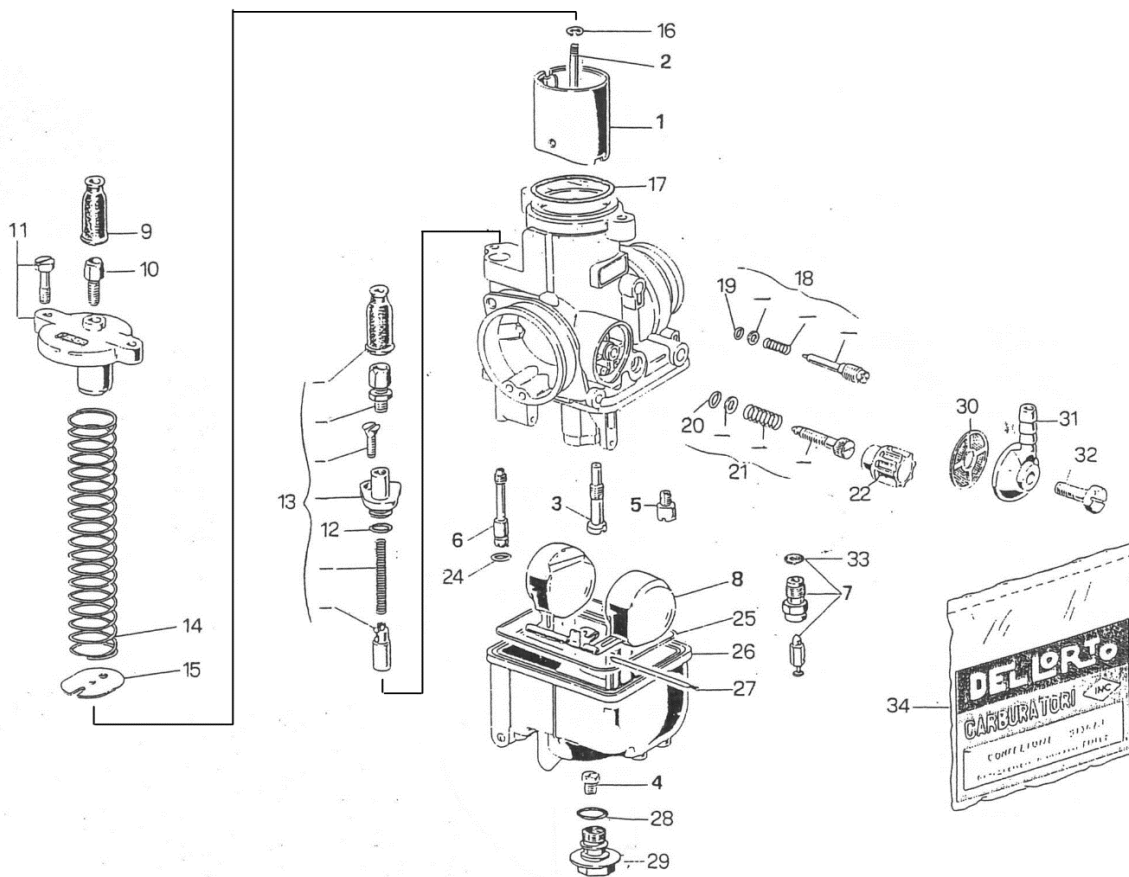

N.	Cod.	Description	Descrizione	Note
1	01.AS.0311.L	SLIDE 50	VALVOLA GAS 50	
2	01.AS.0304.L	CONICAL NEEDLE X 71 4^	SPILLO CONICO X 71 4^	
3	01.AS.0305.L	ATOMISER T 262	POLVERIZZATORE T 262	
4	01.AS.0314.L	MAX JET 120	GETTO MAX 120	
4	01.AS.0303.L	MAX JET 122	GETTO MAX 122	
4	01.AS.0301.L	MAX JET 125	GETTO MAX 125	
5	01.AS.0329.L	MINIMUM JET 50	GETTO MINIMO 50	
6	01.AS.0316.L	STARTER JET 55	GETTO AVVIAMENTO 55	
7	01.AS.0293.L	NEEDLE VALVE 250	VALVOLA SPILLO 250	
8	01.AS.0320.L	FLOAT 2 gr. 6.5	GALLEGGIANTE 2 gr. 6.5	
9	01.AS.0278.L	CARBURETOR CAP	CAPPUCCIO cavo gas	
10	01.AS.0279.L	CABLE ADJUSTER	VITE tendifilo	
11	01.AS.0319.L	TOP PLATE	KIT coperchio	
13	01.AS.0296.L	WIRE STARTING DEVICE	KIT starter a filo	
14	01.AS.0327.L	SLIDE SPRING	MOLLA valvola gas DellOrto	
15	01.AS.0328.L	NEEDLE PLATE	PIASTRINA	
16	01.AS.0321.L	NEEDLE FASTENER	FERMAGLIO spillo conico	
18	01.AS.0290.L	IDLE MIXTURE SCREW KIT	KIT vite reg. miscela minimo	
21	01.AS.0291.L	THROTTLE STOP SCREW KIT	KIT vite reg. valvola gas	
22	01.AS.0322.L	THROTTLE STOP SCREW COVER	POMOLO (optional)	
26	01.AS.0288.L	FLOAT CHAMBER	VASCHETTA	
27	01.AS.0285.L	STUD	PERNO galleggiante	
28	01.AS.0331.L	PLUG ORING	Oring tappo vaschetta	
29	01.AS.0286.L	PLUG	TAPPO vaschetta	
30	01.AS.0295.L	FUEL FILTER	FILTRO benzina	
31	01.AS.0302.L	FUEL BANJO	PIPETTA	
32	01.AS.0284.L	BANJO SCREW	VITE pipetta	
34	01.AS.0326.L	GASKET KIT PHBH (12,17,19,20,24,25,28,33)	KIT guarnizioni PHBH (12,17,19,20,24,25,28,33)