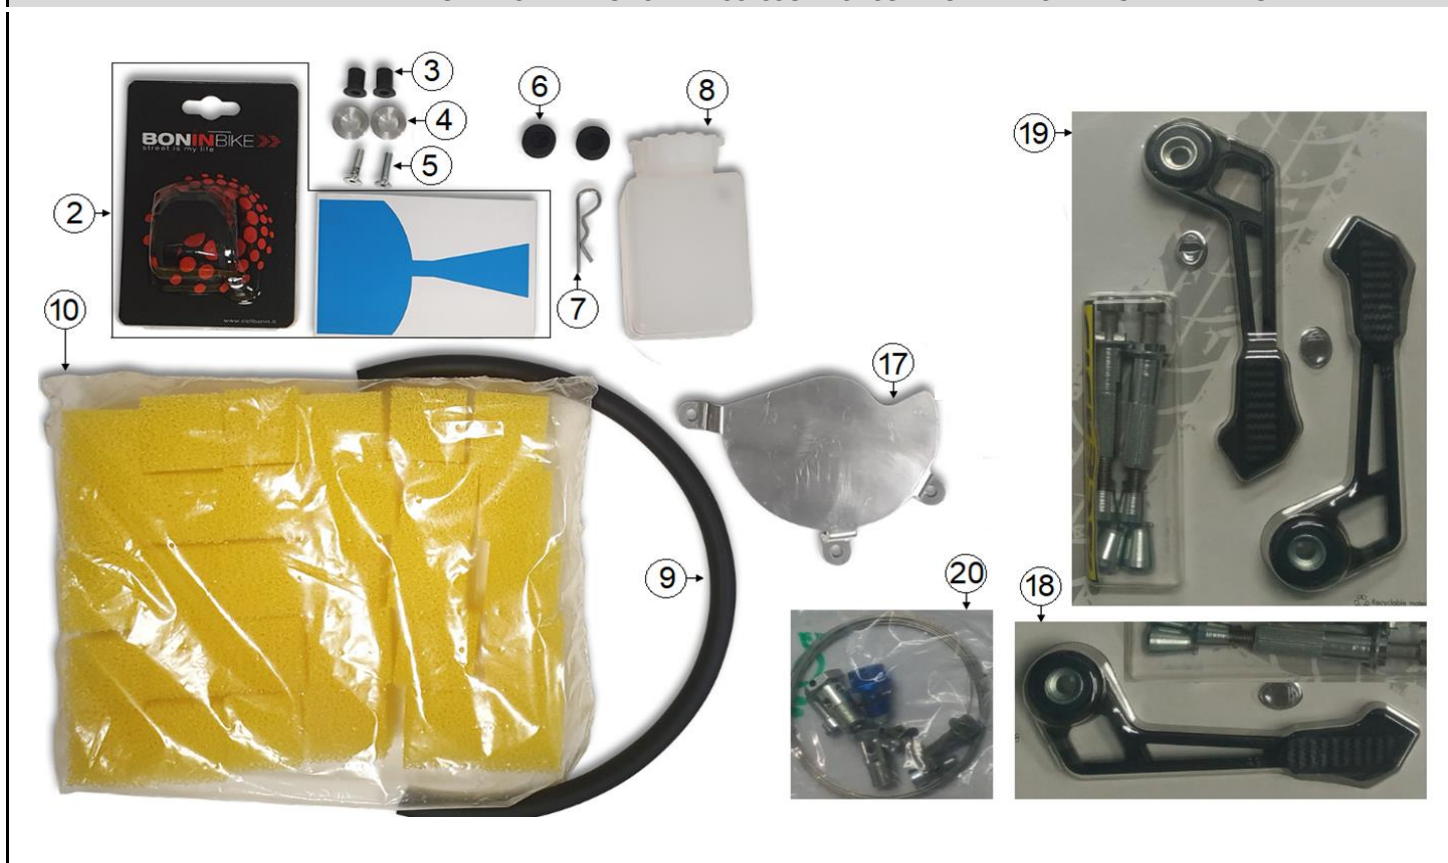

NATIONAL CHAMPIONSHIP ACCESSORIES COMPONENTI CAMPIONATI NAZIONALI

N.	Cod.	Description	Descrizione	Note
	01.OT.0323.L	Complete RTGS 190 (parts 3-4-5-6-7-10-17)	KIT RTGS 190 Daytona	
2	01.OT.0421.L	RTGS rear tail light	FANALINO POST RTGS	
3	01.OT.0423.L	Rubber threaded insert M5	INSERTO GOMMA FILETTATO M5	
4	01.OT.0422.L	Tail light fixing bush	BOCCOLA FISSAGGIO FANAL. RTGS	
5	01.OT.0424.L	Screw TSEI M5x16	VITE TSEI M5X20 UNI 5933	
6	01.OT.0341.L	Lower fairing cap	TAPPO VASCA INF	
7	01.OT.0340.L	Oil cap plug	COPPIGLIA FERMO TAPPO OLIO	
8	01.OT.0336.L	Reservoir tank 250ml - RTGS	SERBATOIO RECUP. 250ml - RTGS	
9	01.MO.0018.L	Breathe tube	TUBO D.9X14	
10	01.OT.0337.L	Tank sponge kit	SPUGNA SERB - SACCHET. GP-0	
12	01.OT.0338.L	Screw TCEI M6X45 -160 4S	VITE TCEI M6X45 UNI 5931	
11	01.OT.0339.L	Screw TCEI M6X55 -160 4S	VITE TCEI M6X55 UNI 5931	
16	01.OT.0334.L	Clutch protection - CIV 190 Daytona	PROTEZ. FRIZ. CIV 190	
18	01.OT.0350.L	Kit lever guard RIGHT - Acerbis	PARALEVA DX ACERBIS	
20	01.OT.0326.L	Holed screws kit 190 Daytona	KIT LEGATURE 190 Daytona