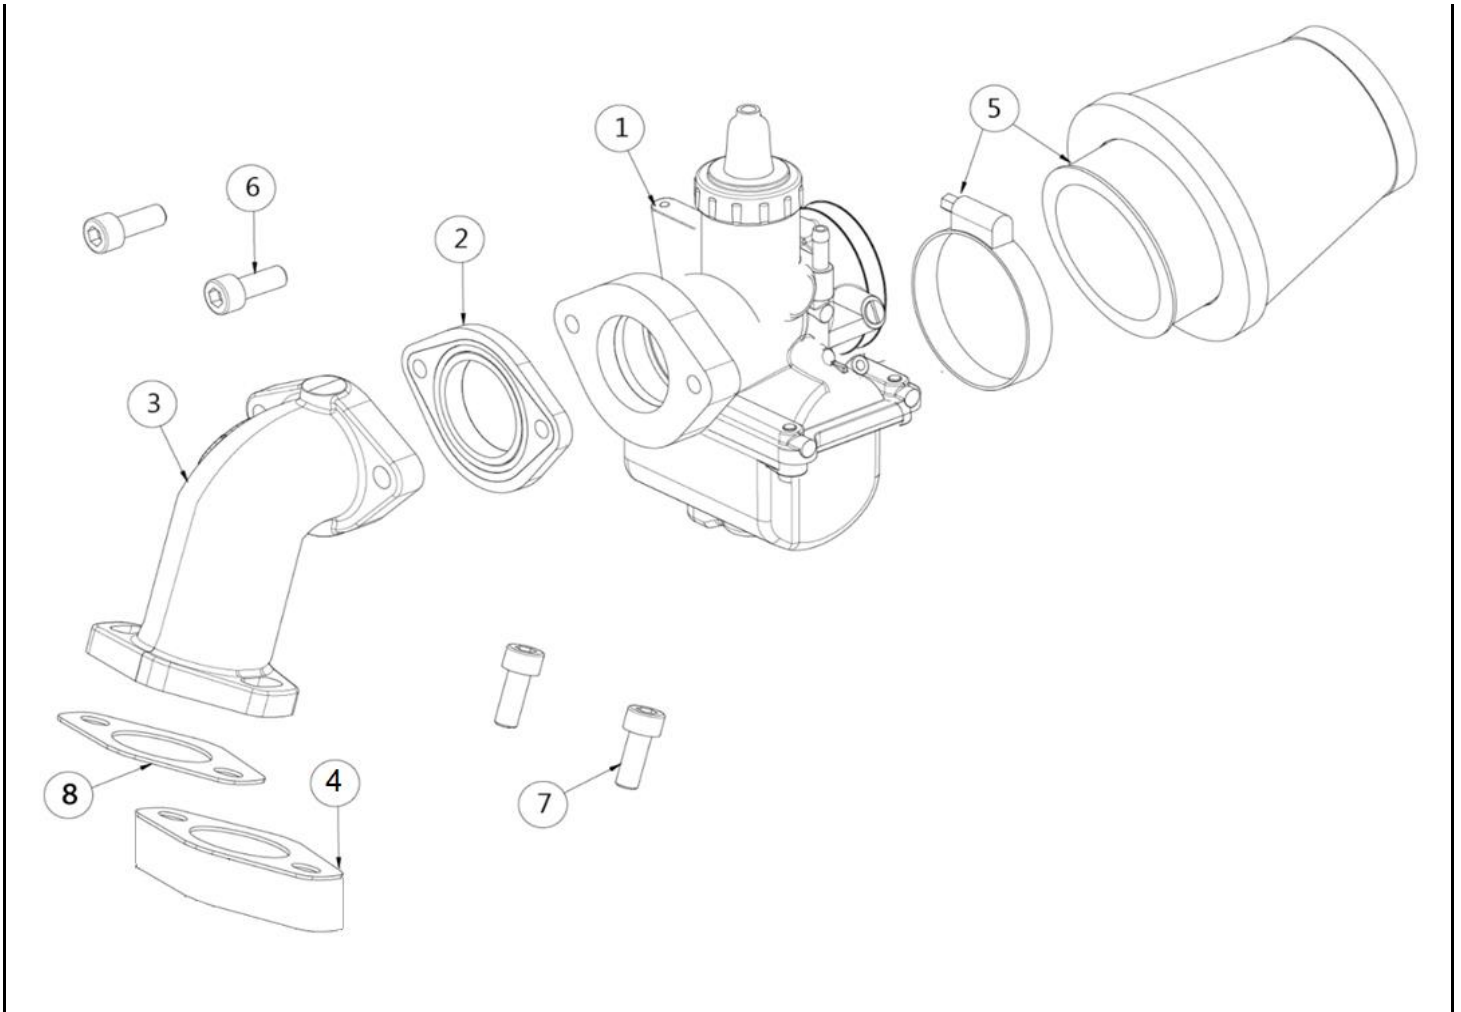

N.	Cod.	Description	Descrizione	Note
1	01.AS.0200.L	Carburetor KF 19	CARBURATORE ZS KF19	
2	01.AS.0203.L	Plastic link inlet pipe - carburetor	FLANGIA COLL-CARB 110A	
3	01.AS.0202.L	Inlet pipe 110A	COLLETTORE ASPIRAZIONE 110A	
4	03.AS.0050.L	Inlet spacer 110A EVO	DISTANZIALE ASPIRAZIONE 110A EVO	
5	01.AS.0015.L	Mesh filter D.35	FILTRO RETE D.35	
6	01.SB.0119.L	Screw M6 x25	Screw M6 x25	
7	01.PE.0017.L	Screw TCEI M6x20	VITE TCEI M6X20 UNI 5931	
8	01.SB.0118.L	Inlet pipe gasket 110 A	Inlet pipe gasket 110 A