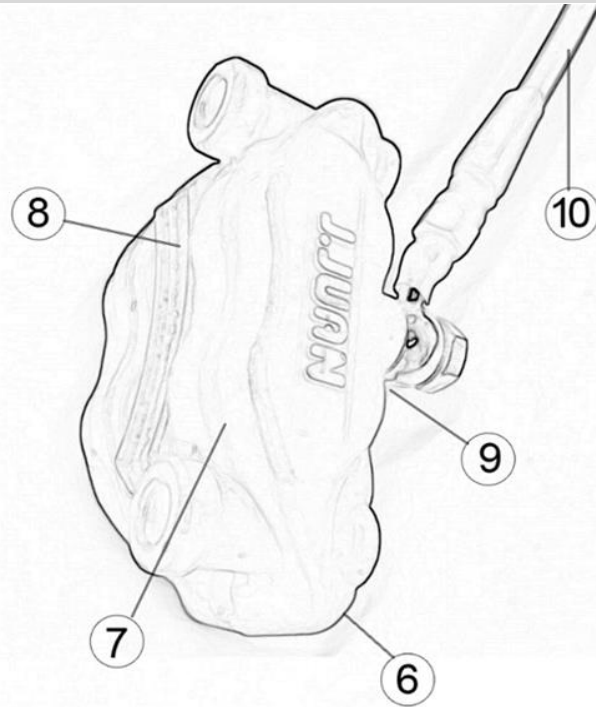

JJUAN

FRONT BRAKE SYSTEM

IMPIANTO FRENO ANTERIORE

N.	Cod.	Description	Descrizione	Note
1	03.IF.0006.L	FRONT MASTER CYLINDER (Ø11)	POMPA FRENO ANTERIORE 11	
2	03.IF.0050.L	PISTON KIT (Ø11)	KIT PISTONE D.11 POMPA ANT	
3	03.IF.0051.L	FRONT MC LEVER KIT	LEVA FRENO ANT DX GP-2	
4	03.IF.0052.L	FRONT MC CLAMP KIT	KIT COLLARINO GP-2	
2	03.IF.0071.L	PISTON KIT (Ø11) from 2022	KIT PISTONE D.11 POMPA ANT dal 2022	
3	03.IF.0072.L	FRONT MC LEVER KIT from 2022	LEVA FRENO ANT DX GP-2 dal 2022	
4	03.IF.0073.L	FRONT MC CLAMP KIT from 2022	KIT COLLARINO GP-2 dal 2022	
5	03.IF.0074.L	FRONT MC RESERV.CAP KIT from 2022	KIT SERBATOIO GP-2 dal 2022	
6	03.IF.0002.L	FRONT RADIAL CALIPER GP-2	PINZA FRENO ANTER. GP-2	
7	03.IF.0053.L	PISTON KIT	KIT PISTONI PINZA ANT GP-2	
8	03.IF.0054.L	SBS FRONT BRAKE PADS	KIT PASTIGLIE FRENO SBS GP-2	
9	03.IF.0055.L	BLEEDER KIT - FRONT	KIT SFIATO SPURGO ANT GP-2	
10	03.IF.0004.L	FRONT BRAKE HOSE MY2021	TUBO FRENO ANT GP-2 MY2021	
10	03.IF.0007.L	FRONT BRAKE HOSE from 2022	TUBO FRENO ANT GP-2 dal 2022	
11	03.IF.0005.L	COMPL.FRONT BRAKE SYSTEM JJUAN	IMPIANTO FRENO ANT COMPL JJUAN	3
	03.IF.0075.L	Tube screw	VITE ATTACCO TUBO	
	03.IF.0076.L	Copper washer	RONDELLA RAME ATT.TUBO	
	03.IF.0077.L	THERMAL PLATE PADS SET (2pc)	KIT PIASTRINA ISOLANTE PAST. (2pz)	
	03.IF.0099.L	RACING BRAKE FLUID MOTUL (500ml)	OLIO FRENI RACING MOTUL (500ml)