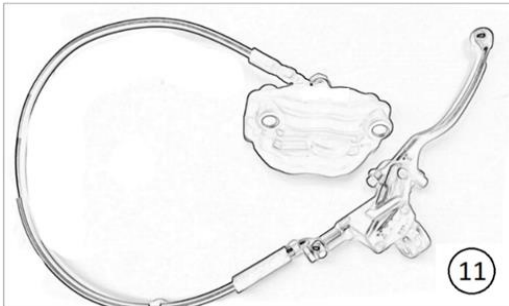

N.	Cod.	Description	Descrizione	Note
1	03.IF.0203.L	Brembo Front Brake Master Cylinder	POMPA FRENO BREMBO Ant.	
2	03.IF.0202.L	Brembo front Brake Caliper	PINZA FRENO BREMBO Ant.	
3	03.IF.0007.L	FRONT BRAKE HOSE from 2022	TUBO FRENO ANT GP-2 dal 2022	
4	03.IF.0075.L	Tube screw	VITE ATTACCO TUBO	
4	03.IF.0076.L	Copper washer	RONDELLA RAME ATT.TUBO	
11	03.IF.0201.L	COMPL.FRONT BRAKE SYSTEM BREMBO	IMPIANTO FRENO ANT COMPL BREMBO