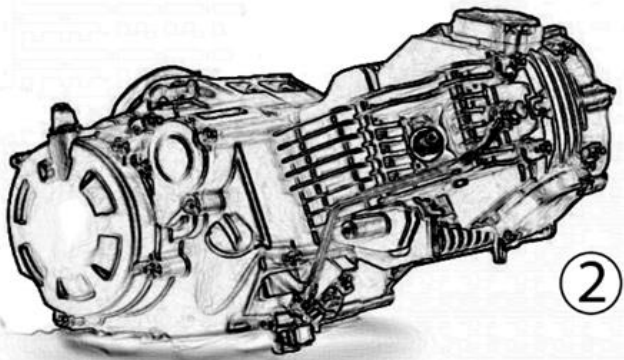

<i>N.</i>	<i>Cod.</i>	<i>Description</i>	<i>Descrizione</i>	<i>Note</i>
1	01.MO.0300.L	Engine ZS 110 A - sealed OHVALE	MOTORE 110 A - sealed OHVALE	
2	01.MO.0052.L	Engine ZS 160 4S - sealed OHVALE	MOTORE 160 4S - sealed OHVALE	
3	01.MO.0100.L	Engine 190 DAYTONA 4S - sealed	MOTORE 190 4S DAYTONA - sealed