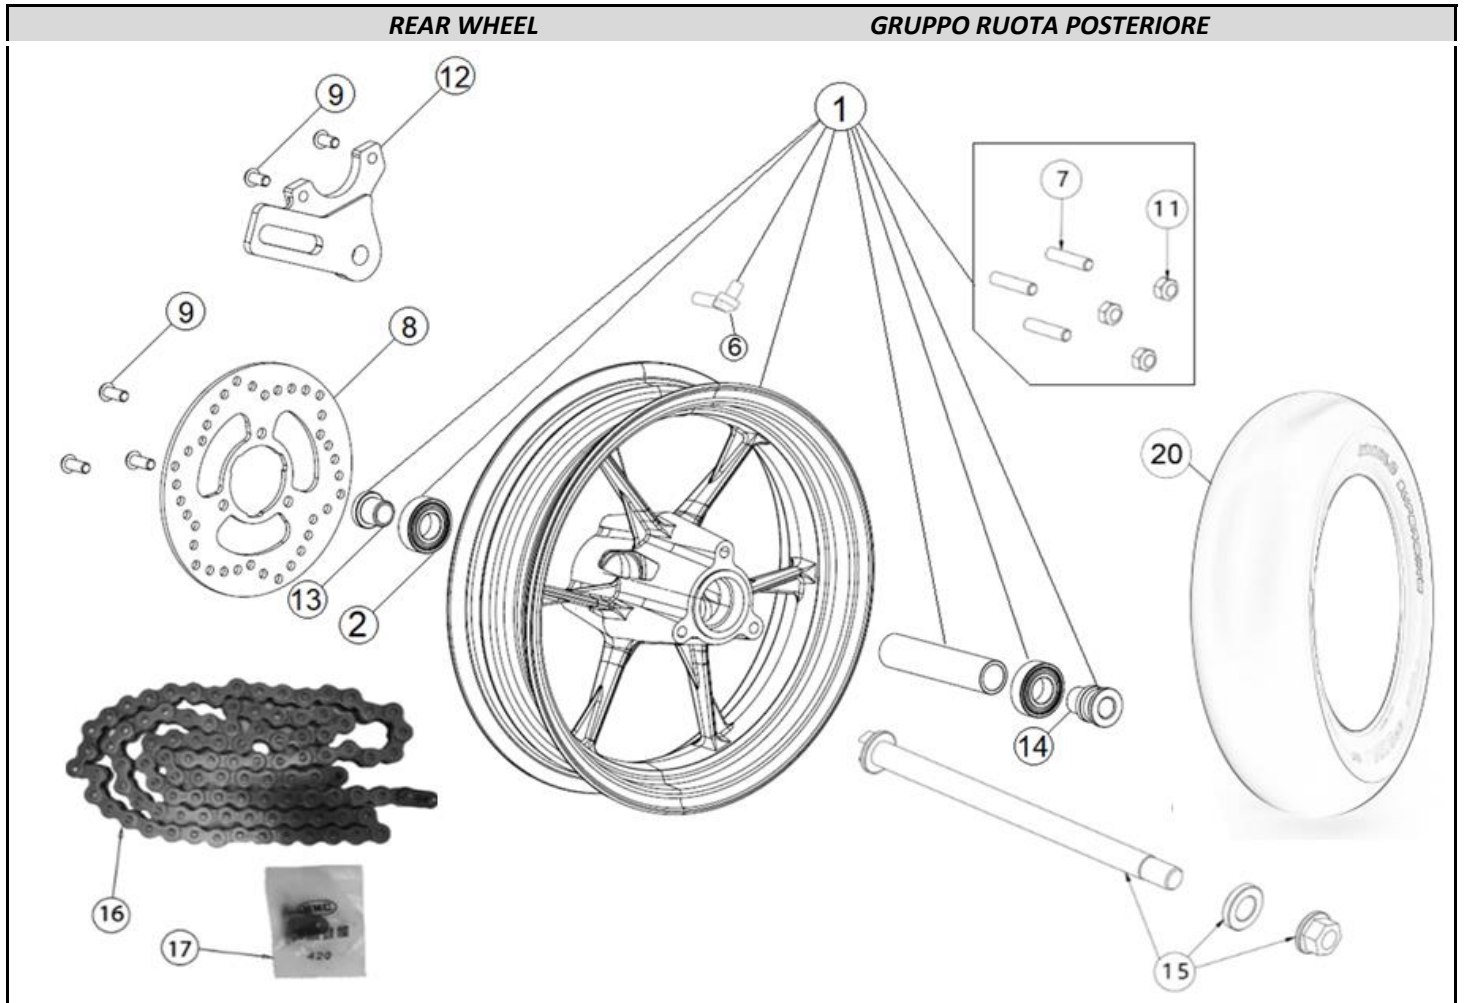

N.	Cod.	Description	Descrizione	Note
1	03.RP.0001.L	Complete rear wheel	CERCHIO POST. ALLUM 3.00x12"	
2	03.RA.0002.L	Rear wheel bearing	CUSCINETTO RUOTA POST GP-2	
6	03.RA.0003.L	Tubeless valve 90° aluminum	VALVOLA TUBELESS ALLUMIN.	
7	03.RP.0004.L	Bolt M8	PRIGIONIERO RUOTA POST GP-2	
8	03.IF.0025.L	Rear brake disc D.180	DISCO POST GP-2	
9	03.IF.0031.L	Fixing screw for Rear brake disc	VITE TBEI M8x16	
11	01.AM.0013.L	Lock nut M10	DADO AUTOBLOC BASSO M10	
12	03.IF.0019.L	Rear brake caliper support	SUPPORTO PINZA POST GP-2	
13	03.RP.0007.L	Rear wheel spacer RH	DISTANZIALE DX RUOTA POST GP-2	
14	03.RP.0015.L	Rear wheel spacer LH - till 2022	DISTANZIALE SX R. POST GP-2 - fino 2022	
14	03.RP.0103.L	Rear wheel spacer LH - from 2023	DISTANZIALE SX R. POST GP-2 - da 2023	
15	03.RA.0010.L	Wheel Pivot , complete	PERNO RUOTA COMPLETO	
15a	01.AM.0009.L	Nut, wheel pivot	DADO PERNO RUOTA	
16	03.TR.0002.L	Chain 420 L104 - Regina Chain	CATENA REGINA 420 RH2 L104 RIC	
17	01.TR.0008.L	Regina Chain join link	MAGLIA GIUNZ CATENA REGINA	
20	03.RP.0098.L	Pirelli Diablo SBK 120/80-12	Pirelli Diablo SBK 120/80-12