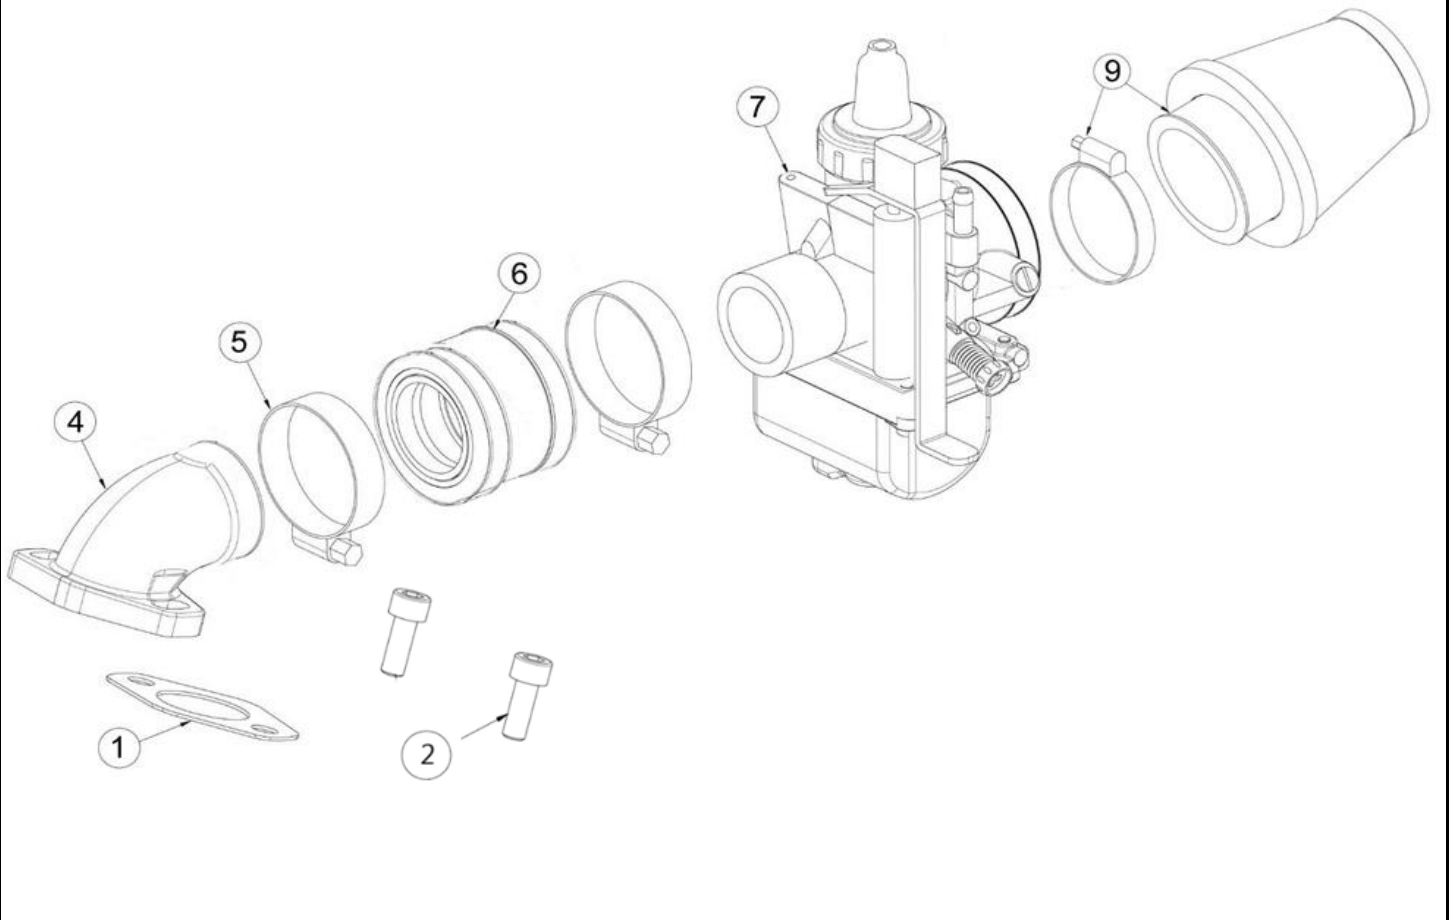

N.	Cod.	Description	Descrizione	Note
1	01.SW.0122.L	Inlet pipe gasket	GUARNIZIONE COLL ASPIRAZ 160zs	
2	01.PE.0017.L	Screw TCEI M6x20	VITE TCEI M6X20 UNI 5931	
4	01.AS.0315.L	Aluminum inlet pipe - 160 4S EVO	COLLETTORE ASPIRAZ. ALL. 160 4S EVO	
5	01.AS.0135.L	Fix Band 32-50	FASCETTA 32-50 COLL 15deg	
6	01.AS.0133.L	Rubber link PHBH 28	MANICOTTO GOMMA PHBH 28	
7	01.AS.0300.L	Carburetor Dell'Orto PHBH 28	CARBURATORE DELL'ORTO PHBH 28	
9	01.AS.0016.L	Mesh filter D.42	FILTRO RETE D.42