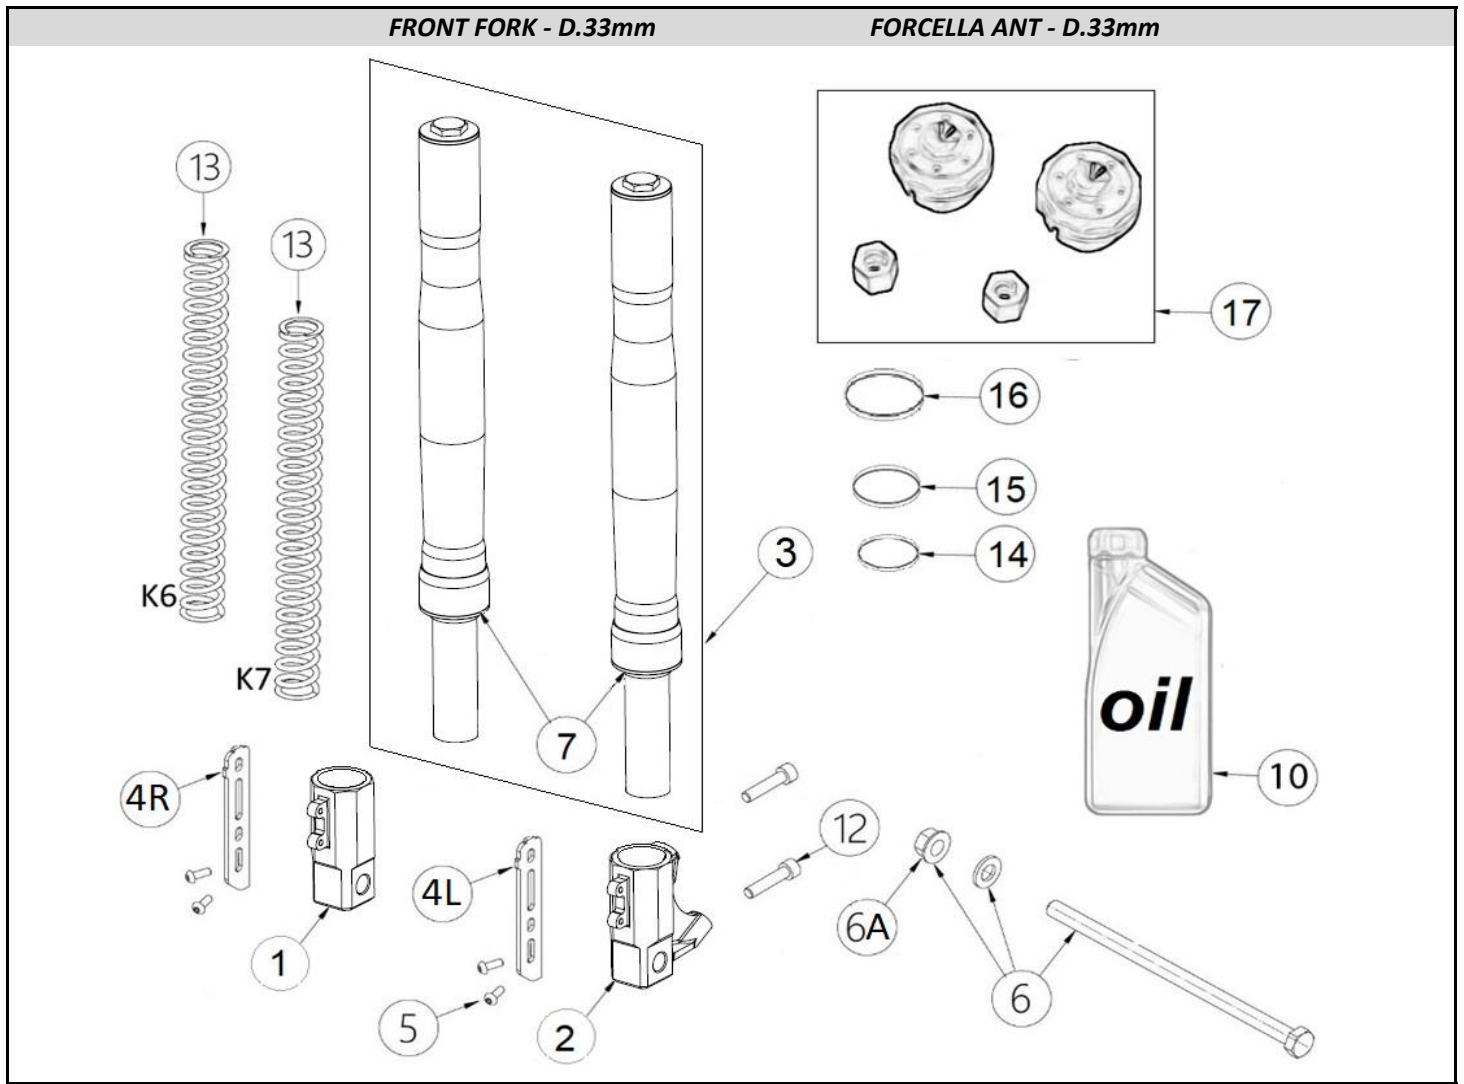

N.	Cod.	Description	Descrizione	Note
1	03.FA.0002.G	RH Foot fork GP-2 D.33	PIEDINO DX FORK GP-2 D.33	3
2	03.FA.0003.G	LH Foot fork GP-2 D.33	PIEDINO SX FORK GP-2 D.33	3
3	03.FA.0010.L	GP-2 D.33 Fork stem Assy	STELI FORCELLA D.33 NUDI GP-2	3
4R	03.OE.0007.L	RH Front fender support	SUPPORTO PARAF. DX GP-2	
4L	03.OE.0008.L	LH Front fender support	SUPPORTO PARAF. SX GP-2	
5	01.FA.0013.L	Screw TCEI M5x14	VITE TBEI M5X14 UNI 7380	
6	03.RA.0010.L	Front wheel pivot	PERNO RUOTA GP-2	
6A	01.AM.0009.L	Nut - front wheel pivot	DADO AUTOBLOC BASSO M14X1,5	
7	01.FA.0102.L	Seal 33x46x11	KIT PARAOLI 33X46X11 - FORK X2	
10	01.FA.0025.L	Fork oil (500 ml)	OLIO FORCELLA (500ml)	
12	02.FA.0015.L	Screw TCEI M10x60	VITE PINZA FRENO TCEI M10X60	
13	01.FA.0021.L	Ohvale Fork spring K6	MOLLA FORK OHVALE K6	
13	01.FA.0015.L	Ohvale Fork spring K7	MOLLA FORK OHVALE K7	
14	01.OT.0615.L	OR 2075 Viton - preload kit	OR 2075 VITON - KIT PRECARICO	
15	01.OT.0616.L	OR 2105 Viton - preload kit	OR 2100 VITON - KIT PRECARICO	
16	01.FA.0115.L	OR 3118 Viton fork cap	OR 3118 VITON - TAPPO FORK X1	
17	01.OT.0601.L	Preload fork, adj kit	KIT REGOLAZIONE PRECARICO FORK