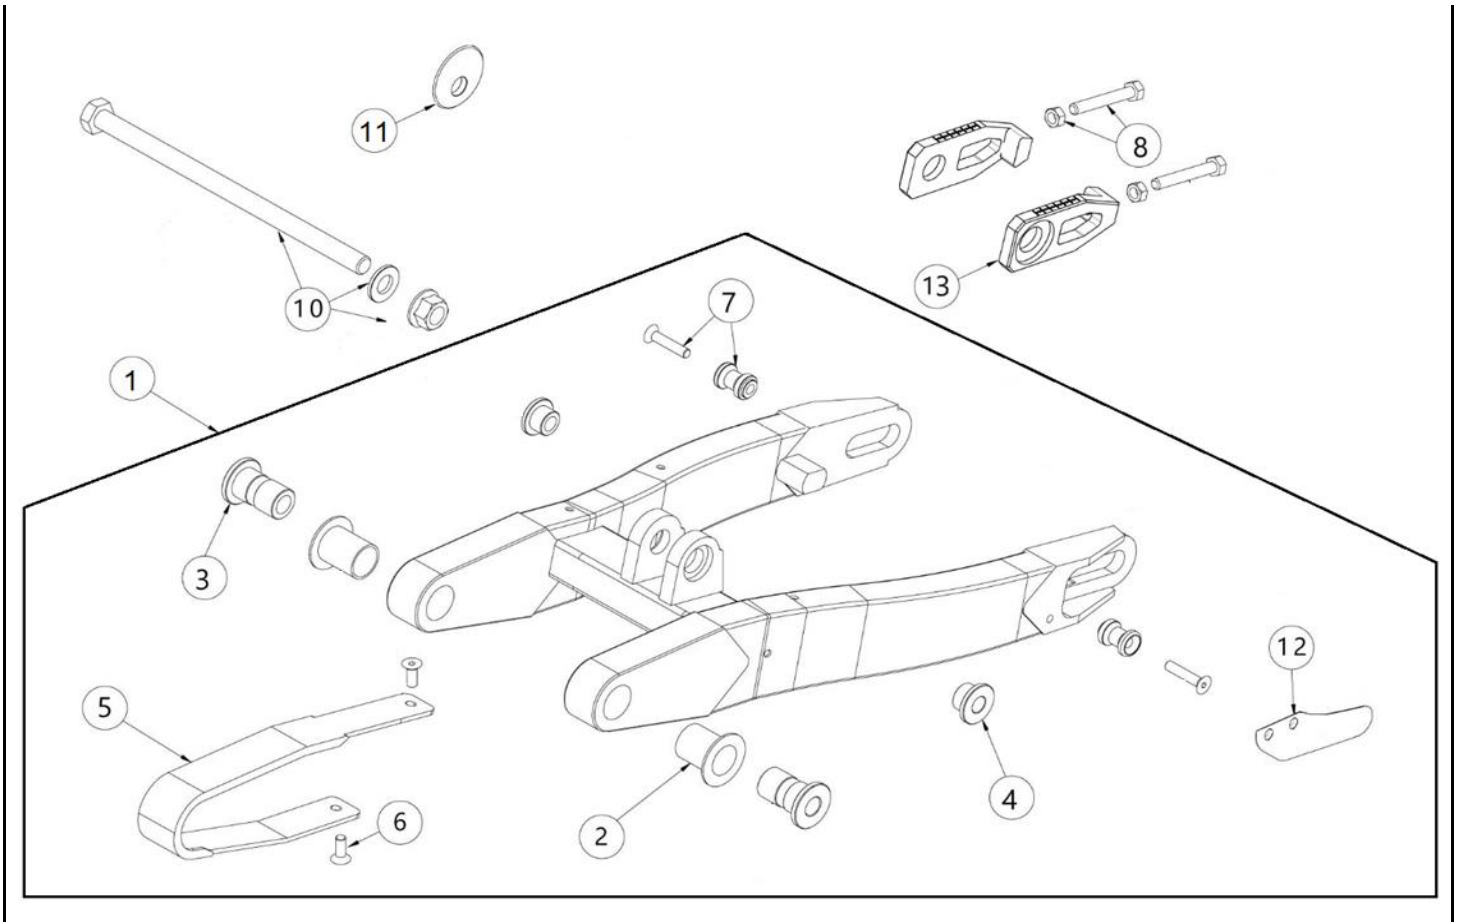

REAR SWINGARM ASSY

GRUPPO FORCELLONE

N.	Cod.	Description	Descrizione	Note
1	03.FO.0010.L	Complete swingarm	FORCELLONE GP-2 COMPL.	3
2	01.FO.0002.L	Bush PTF 20315 SL	BOCCOLA PTF 20315 SL	
3	01.FO.0005.L	Swingarm pin bush	BOCCOLA PERNO FOCELLONE	
4	01.AM.0003.L	Fixing shock absorber bush	BOCCOLA FISSAGGIO AMMORTIZZ.	
5	01.FO.0006.L	Chain guide	PATTINO SCORRICATENA	
6	01.FO.0016.L	Screw TSEI M6x16	VITE TSEI M6X16 UNI 5933	
7	01.FO.0010.L	Rear stand pin with fixing screw	NOTTOLINO FISS. CAVALLETTO	
8	01.FO.0013.L	Screw TE M6x50	VITE TE Total.filett. M6X50	
10	01.FO.0021.L	Swingarm pivot M12x220 - complete	PERNO FORCELLONE COMPLETO	
11	03.FO.0020.L	Pivot washer GP-2	RONDELLA PERNO FORCELL. Gp-2	
12	01.FO.0007.L	Chain guard	PARACATENA	
13	03.FO.0022.L	Racing Chain Tensioner (1pc)	TENDICATENA GP-2