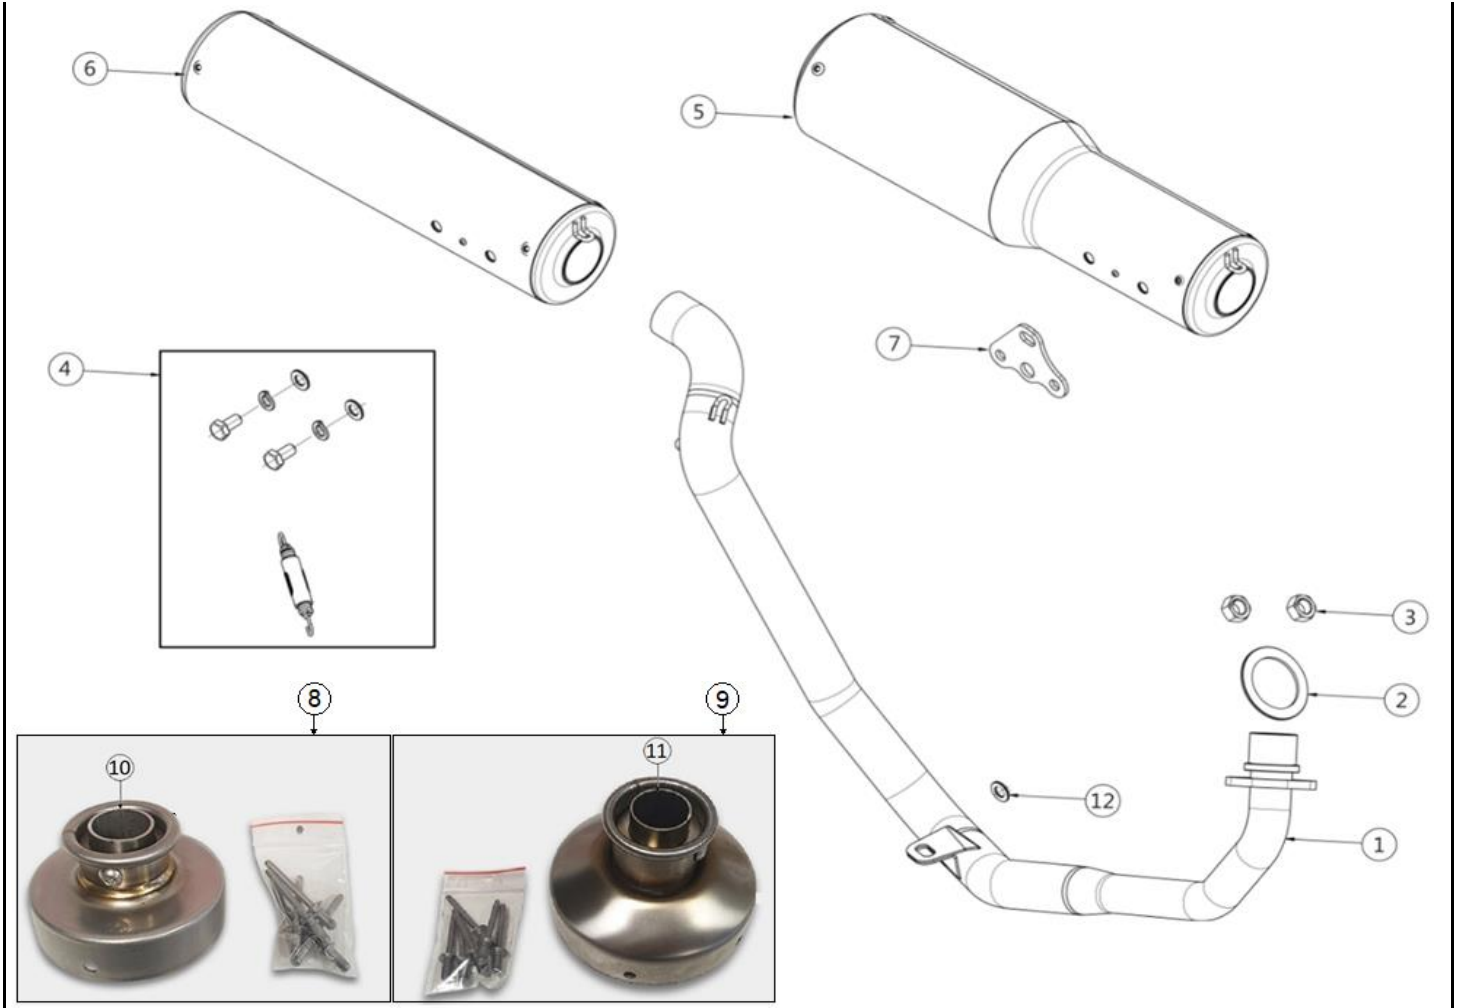

EXHAUST SYSTEM

IMPIANTO SCARICO

N.	Cod.	Description	Descrizione	Note
1	01.SC.0002.L	Outlet pipe INOX	COLLETTORE INOX	
2	01.SC.0011.L	Flange nut M6	DADO FLANGIATO M6	
3	01.SC.0015.L	Copper washer	RONDELLA RAME	
4	01.SC.0003.L	Kit exhaust fixing	KIT MONTAGGIO SCARICO	
5	01.SC.0046.L	Silencer 190/212	SILENZIATORE ARROW DBK 190	
6	01.SC.0041.L	Silencer 110/160	SILENZIATORE ARROW DBK 110/160	
7	01.SC.0005.L	Silencer mounting Bracket - 110/160	STAFFA FISSAGGIO SCARICO 110/160	
7	03.SC.0020.L	Silencer mounting Bracket - 160/190	STAFFA FISSAGGIO SCARICO 160/190	
8	01.SC.0043.L	Bottom+DbKiller - 110/160	KIT AGG.FONDELLO+DBKILLER 110/160	
9	01.SC.0048.L	Bottom+DbKiller - 190	KIT AGG.FONDELLO+DBKILLER 190	
10	01.SC.0042.L	DBKILLER 110/160	DBKILLER 110/160 - 11005OH	
11	01.SC.0047.L	DBKILLER 190/212	DBKILLER DAYTONA - 11006OH	
12	03.SC.0005.L	Spacer, exhaust - 160/190	DISTANZIALE SCARICO 160/190	
12	03.SC.0006.L	Spacer, exhaust - 110A	DISTANZIALE SCARICO 110A	
	01.SC.0026.L	Overhaul silencer Kit - 110/160	KIT REVISIONE SILENZ. norm.	
	01.SC.0025.L	Overhaul silencer Kit - 190/212	KIT REVISIONE SILENZ. DAYTONA	
	01.SC.0040.L	Compl exhaust - 110/160 (1-4-6-7)	KIT SCARICO DbK - 110/160	
	01.SC.0045.L	Compl exhaust - 190 (1-4-6-7)	KIT SCARICO DbK - 190