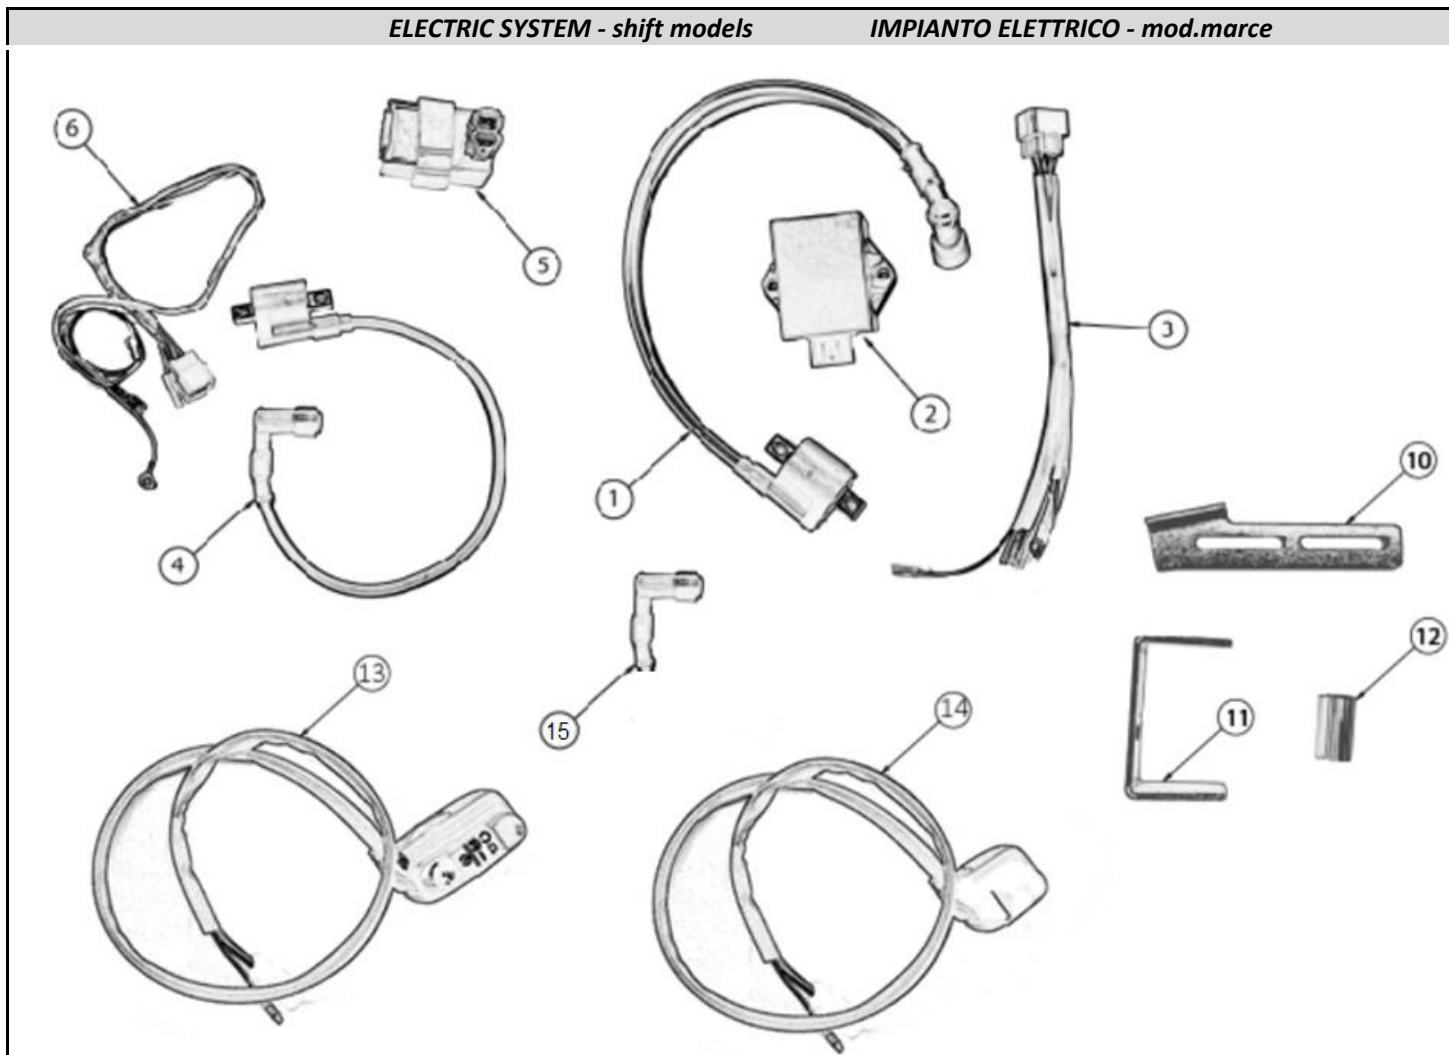

N.	Cod.	Description	Descrizione	Note
1	01.MO.0203.L	Ignition coil - 160 4S	BOBINA ZS 160	
2	01.MO.0066.L	C.D.I - 160 4S	CENTRALINA 160 4S	
3	01.MO.0204.L	Wire harness - 160 4S	CABLAGGIO 160 ZS	
4	01.SD.1105.L	Ignition coil - 190 Daytona	BOBINA 190 DAYTONA	
5	01.SD.1104.L	C.D.I. - 190 Daytona	CENTRALINA DAYTONA FSM/FS5	
6	01.SD.1111.L	Wire harness - 190 Daytona	CABLAGGIO DAYTONA	
10	01.TE.0022.L	C.D.I. support - 160 4S	STAFFA FISS CENTRALINA 160	
11	01.TE.0023.L	C.D.I. support - 190 Daytona	STAFFA FISS CENTRALINA 190	
12	01.SE.0031.L	Ignition coil spacer	DISTANZIALE BOBINA	
13	01.IE.0003.L	Kill switch - 190 Daytona	PULSANTE SPEGNIM 190	
14	01.IE.0002.L	Kill switch - 160 4S	PULSANTE SPEGNIM 160	
15	01.IE.0005.L	Spark plug cap	PIPETTA CANDELA