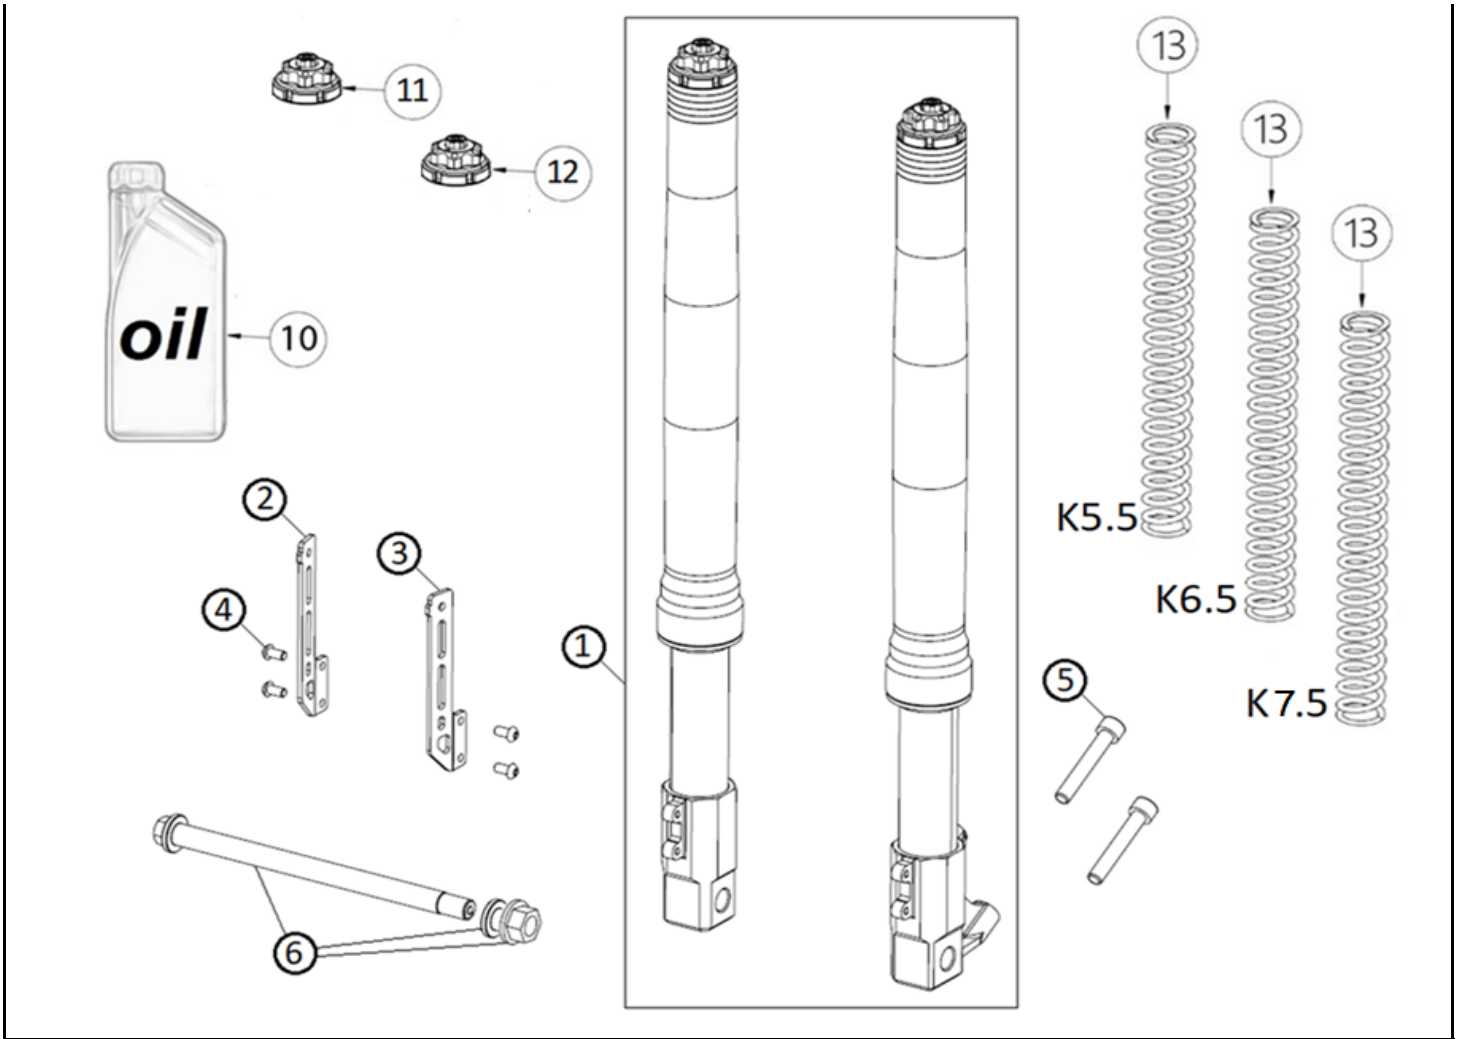

FRONT FORK - D.38mm

FORCELLA ANT - D.38mm

N.	Cod.	Description	Descrizione	Note
1	03.FA.0101.L	Compl. Ohvale D.38 FORK	FORC. COMPL. Ohvale D.38	3
2	03.OE.0007.L	RH Front fender support	SUPPORTO PARAF. DX GP-2	
3	03.OE.0008.L	LH Front fender support	SUPPORTO PARAF. SX GP-2	
4	01.FA.0013.L	Screw TCEI M5x14	VITE TBEI M5X14 UNI 7380	
5	02.FA.0015.L	Screw TCEI M10x60	VITE PINZA FRENO TCEI M10X60	
6	03.RA.0010.L	Front wheel pivot	PERNO RUOTA GP-2	
6A	01.AM.0009.L	Nut - front wheel pivot	DADO AUTOBLOC BASSO M14X1,5	
10	03.FA.0110.L	Fork oil MUPO (500 ml)	OLIO FORK MUPO (500ml)	
11	03.FA.0108.L	RH Mupo fork cap	TAPPO FORK MUPO DX	
12	03.FA.0109.L	LH Mupo fork cap	TAPPO FORK MUPO SX	
13	03.FA.0105.L	Fork Spring MUPO K5.5	MOLLA FORK MUPO K5.5	
13	03.FA.0106.L	Fork Spring MUPO K6.5	MOLLA FORK MUPO K6.5	
13	03.FA.0107.L	Fork Spring MUPO K7.5	MOLLA FORK MUPO K7.5