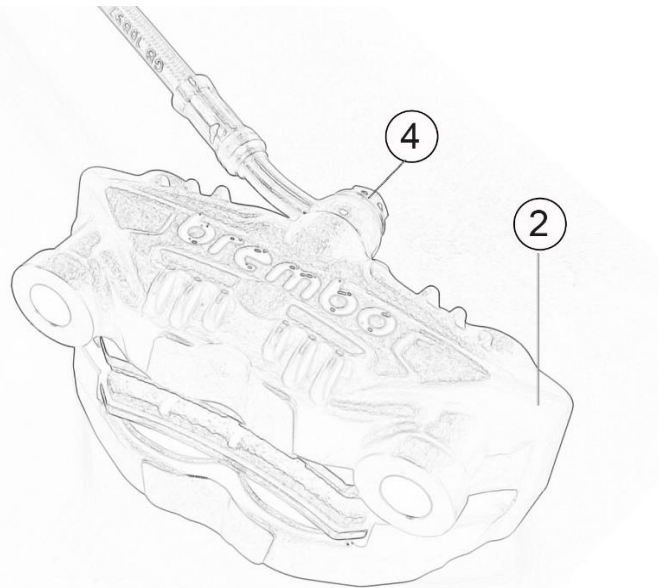

N.	Cod.	Description	Descrizione	Note
1	03.IF.0203.L	Brembo Front Brake Master Cylinder	POMPA FRENO BREMBO Ant.	
2	03.IF.0202.L	Brembo front Brake Caliper	PINZA FRENO BREMBO Ant.	
3	03.IF.0007.L	FRONT BRAKE HOSE from 2022	TUBO FRENO ANT GP-2 dal 2022	
4	03.IF.0075.L	Tube screw	VITE ATTACCO TUBO	
4	03.IF.0076.L	Copper washer	RONDELLA RAME ATT.TUBO	
11	03.IF.0201.L	COMPL.FRONT BRAKE SYSTEM BREMBO	IMPIANTO FRENO ANT COMPL BREMBO