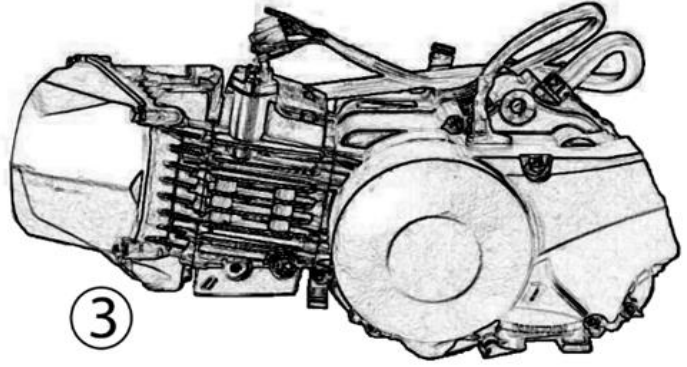

<i>N.</i>	<i>Cod.</i>	<i>Description</i>	<i>Descrizione</i>	<i>Note</i>
1	01.MO.0300.L	Engine ZS 110 A - sealed OHVALE	MOTORE 110 A - sealed OHVALE	
2	01.MO.0052.L	Engine ZS 160 4S - sealed OHVALE	MOTORE 160 4S - sealed OHVALE	
3	01.MO.0100.L	Engine 190 DAYTONA 4S - sealed	MOTORE 190 4S DAYTONA - sealed