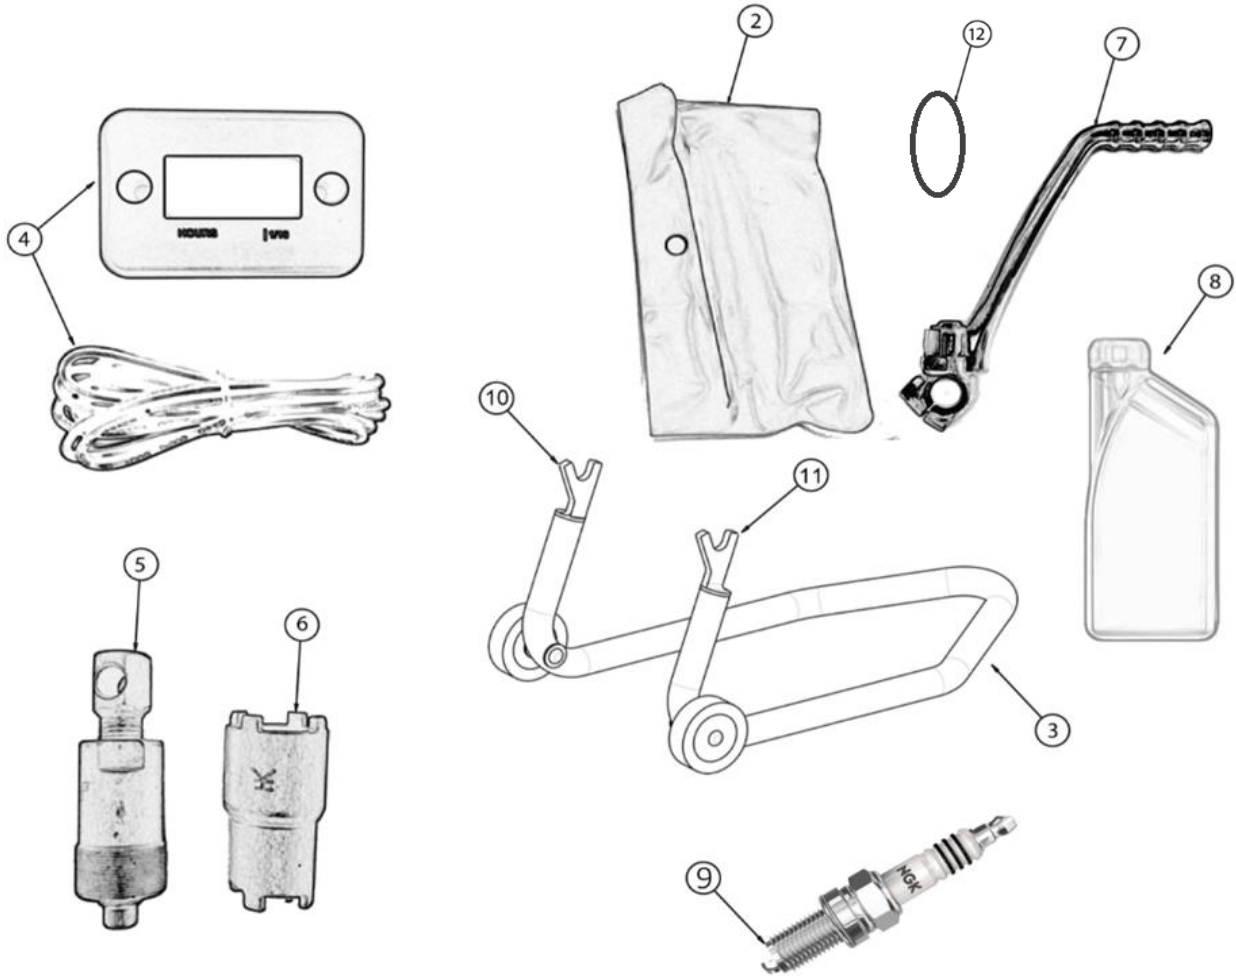

OTHER PARTS

ALTRE PARTI

N.	Cod.	Description	Descrizione	Note
2	01.CE.0004.L	Tools trousse - 110/160	TROUSSE ATTREZZI GP-0	
2	01.CE.0006.L	Tools trousse - 190	TROUSSE ATTREZZI GP-0 DAYTONA	
3	03.OT.0007.L	Rear stand	CAVALLETTO POSTERIORE	
4	01.MO.0107.L	Hour meter	CONTAORE	
5	01.OT.0404.L	Flywheel puller	ESTRATTORE VOLANO	
6	01.OT.0405.L	Tool for clutch ring nut	CHIAVE GHIERA FRIZIONE	
7	01.MO.0110.L	Kick start lever HQ 16mm	LEVA KICK HQ D.16 (160 e 190)	
8	01.MO.0021.L	10W40 Motor oil (price per liter)	OLIO MOTORE 10w40	
9	01.MO.0016.L	Spark plug NGK CR7HSA - 110/160	CANDELA NGK CR7HSA	
9	01.MO.0036.L	Spark plug NGK CR8HSA - 110/160	CANDELA NGK CR8HSA	
9	01.MO.0101.L	Spark plug NGK ER9EH	CANDELA NGK ER9EH	
9	01.MO.0111.L	Spark plug NGK ER9EHIX Iridium	CANDELA NGK ER9EHIX Iridium	
10	01.CV.0010.L	RH Stand Fork	FORCHETTA CAVALL. RICAMBIO DX	
11	01.CV.0011.L	LH Stand Fork	FORCHETTA CAVALL. RICAMBIO SX	
12	01.MO.0071.L	O-ring, Kick lever - 110/160 4s	O-RING LEVA KICK 110/160 4S	
12	01.MO.0072.L	O-ring, Kick lever - 190	O-RING LEVA KICK 190