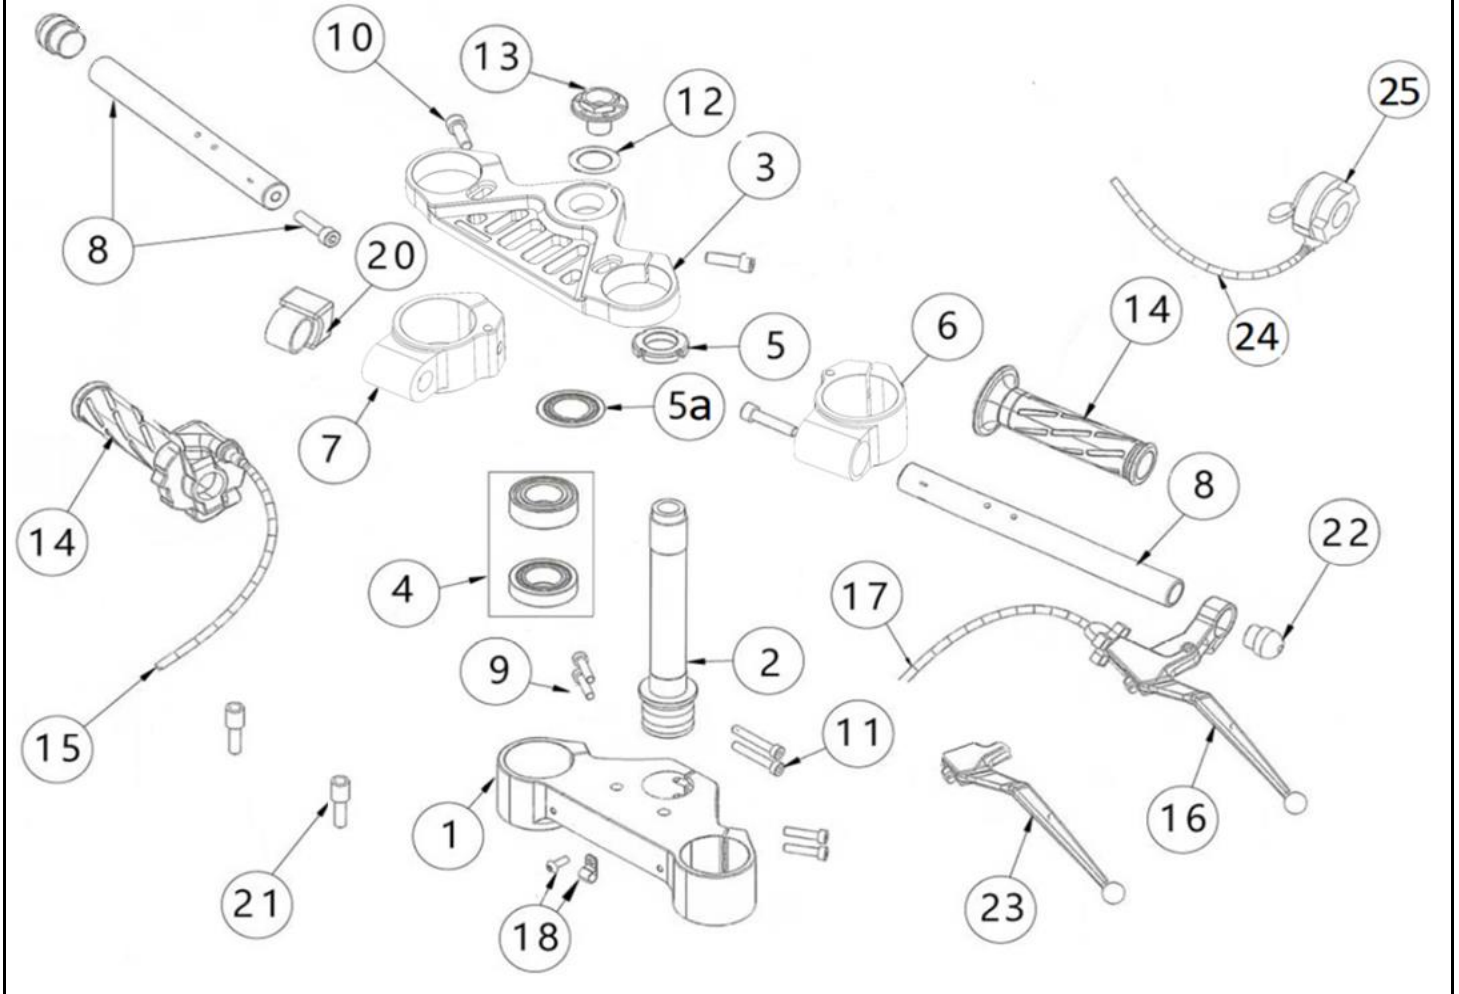

STEERING ASSY

GRUPPO STERZO

N.	Cod.	Description	Descrizione	Note
18	01.FA.0014.L	Wire fix with fixing screw	FERMACAVO	
20	01.IE.0003.L	Kill switch - mod. 190 Daytona	DISPOSITIVO SX SPEGN. DAYTONA	
21	03.ST.0015.L	Kit steering limit switch	FINECORSIA STERZO GP-2	
22	01.MA.0020.L	Handlebar Cap	CONTRAPPESO MANUBRIO	
23	03.MA.0024.L	Clutch lever	LEVA FRIZIONE NUDA Domino	
24	01.MA.0015.L	Choke wire (Dell'orto carb)	CAVO CHOKE EVO (Dell'orto carb)	
24	03.MA.0022.L	Choke wire 110 A (Domino) from MY23	CAVO CHOKE 110A da MY23	
25	01.MA.0021.L	Choke control Domino	COMANDO CHOKE Domino	
	03.MA.0025.L	Washer, clutch lever	RONDELLA COM.FRIZ Domino	
	03.MA.0026.L	Clamp kit, clutch control	COLLARINO COM.FRIZ Domino