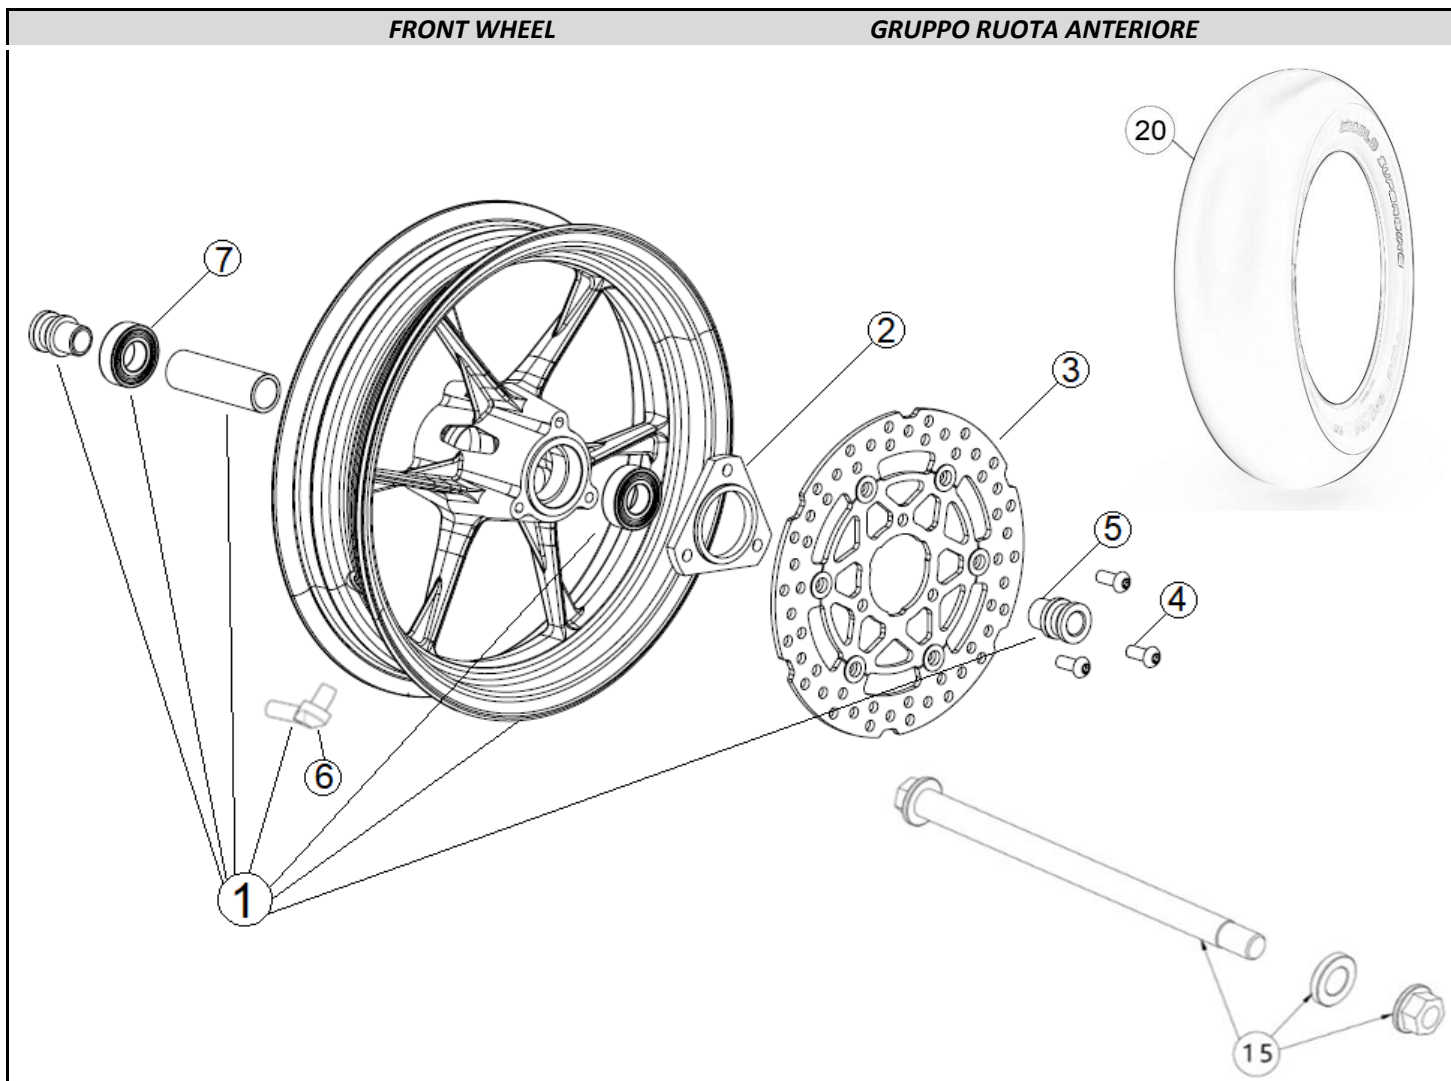

FRONT WHEEL

GRUPPO RUOTA ANTERIORE

N.	Cod.	Description	Descrizione	Note
1	03.RA.0001.L	Complete front wheel	CERCHIO ANTER. ALLUM 2.50x12"	
2	03.IF.0133.L	Brake disc Spacer - Till 2022	FLANGIA FISSAGGIO DISCO - fino 2022	
3	03.IF.0130.L	Front brake disc D. 220 - floating	DISCO FRENO ANT FLOTTANTE D.220	
4	03.IF.0024.L	Fixing screw for Front brake disc	VITE TBEI M8x25 FISS. DISCO	
5	03.RA.0020.L	Front wheel pivot spacer - Till 2022	DISTANZ. LAT RUOTA ANT - fino 2022	
5	03.RA.0103.L	Front wheel pivot spacer - from 2023	DISTANZ. LAT RUOTA ANT - da 2023	
6	03.RA.0003.L	Tubeless valve 90° aluminum - Till 2022	VALVOLA TUBELESS ALLUM. - fino 2022	
6	01.RA.0025.L	Tubeless valve 90° aluminum - from 2023	VALVOLA TUBELESS ALLUM. - da 2023	
7	03.RA.0002.L	Front wheel bearing	CUSCINETTO RUOTA ANTERIORE	
15	03.RA.0010.L	Wheel Pivot , complete	PERNO RUOTA COMPLETO	
15a	01.AM.0009.L	Nut, wheel pivot	DADO PERNO RUOTA	
20	03.RA.0098.L	Pirelli Diablo SBK 100/90-12	Pirelli Diablo SBK 100/90-12