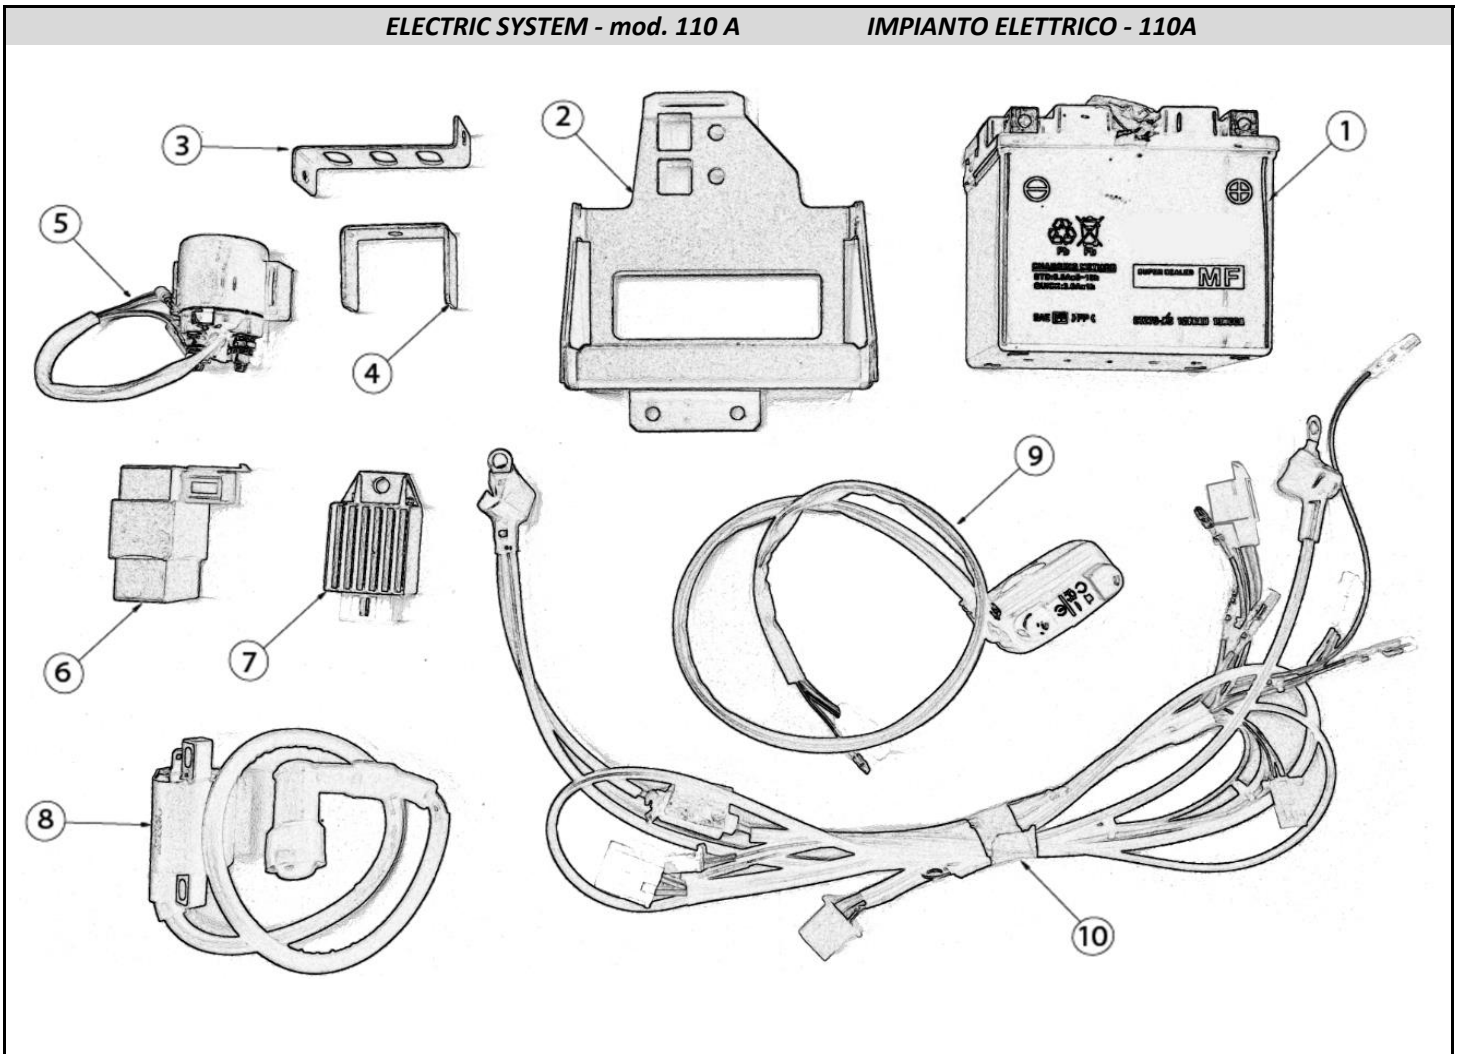

N.	Cod.	Description	Descrizione	Note
1	02.OT.0050.L	Lithium Battery 12 V	BATTERIA LITIO 12V	
2	03.AE.0001.L	Battery support	SUPPORTO BATTERIA	
3	03.AE.0002.L	Battery fixing	STAFFA FISSAGGIO BATT.	
4	01.AE.0010.L	Relay support	SUPPORTO RELE' AVVIAMENTO	
5	01.SB.1404.L	Relay	RELAY	
6	01.SB.1402.L	C.D.I. - mod. 110 A	CENTRALINA 110A	
7	01.SB.1403.L	Rectifier	REGOLATORE TENSIONE 110A	
8	01.SB.1401.L	Ignition coil - mod. 110 A	BOBINA 110A	
9	01.AE.0014.L	Electric start/kill switch device	DISPOSITIVO DX - AVV. 110A	
10	01.AE.0006.L	Wire harness - mod. 110 A	CABLAGGIO 110 A - AVV. ELETTR.