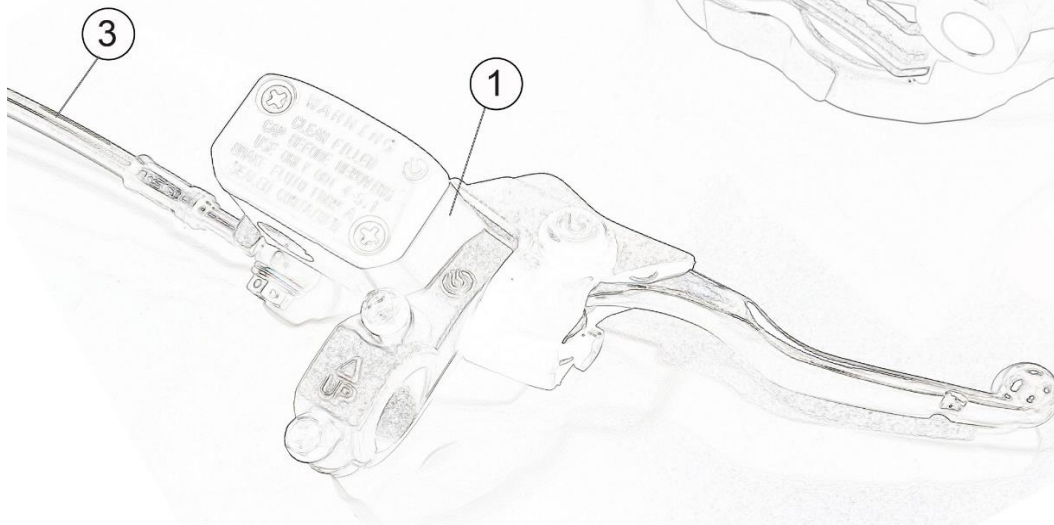

N.	Cod.	Description	Descrizione	Note
1	03.IF.0203.L	Brembo Front Brake Master Cylinder	POMPA FRENO BREMBO Ant.	
2	03.IF.0202.L	Brembo front Brake Caliper	PINZA FRENO BREMBO Ant.	
3	03.IF.0007.L	FRONT BRAKE HOSE from 2022	TUBO FRENO ANT GP-2 dal 2022	
4	03.IF.0075.L	Tube screw	VITE ATTACCO TUBO	
4	03.IF.0076.L	Copper washer	RONDELLA RAME ATT.TUBO	
11	03.IF.0201.L	COMPL.FRONT BRAKE SYSTEM BREMBO	IMPIANTO FRENO ANT COMPL BREMBO