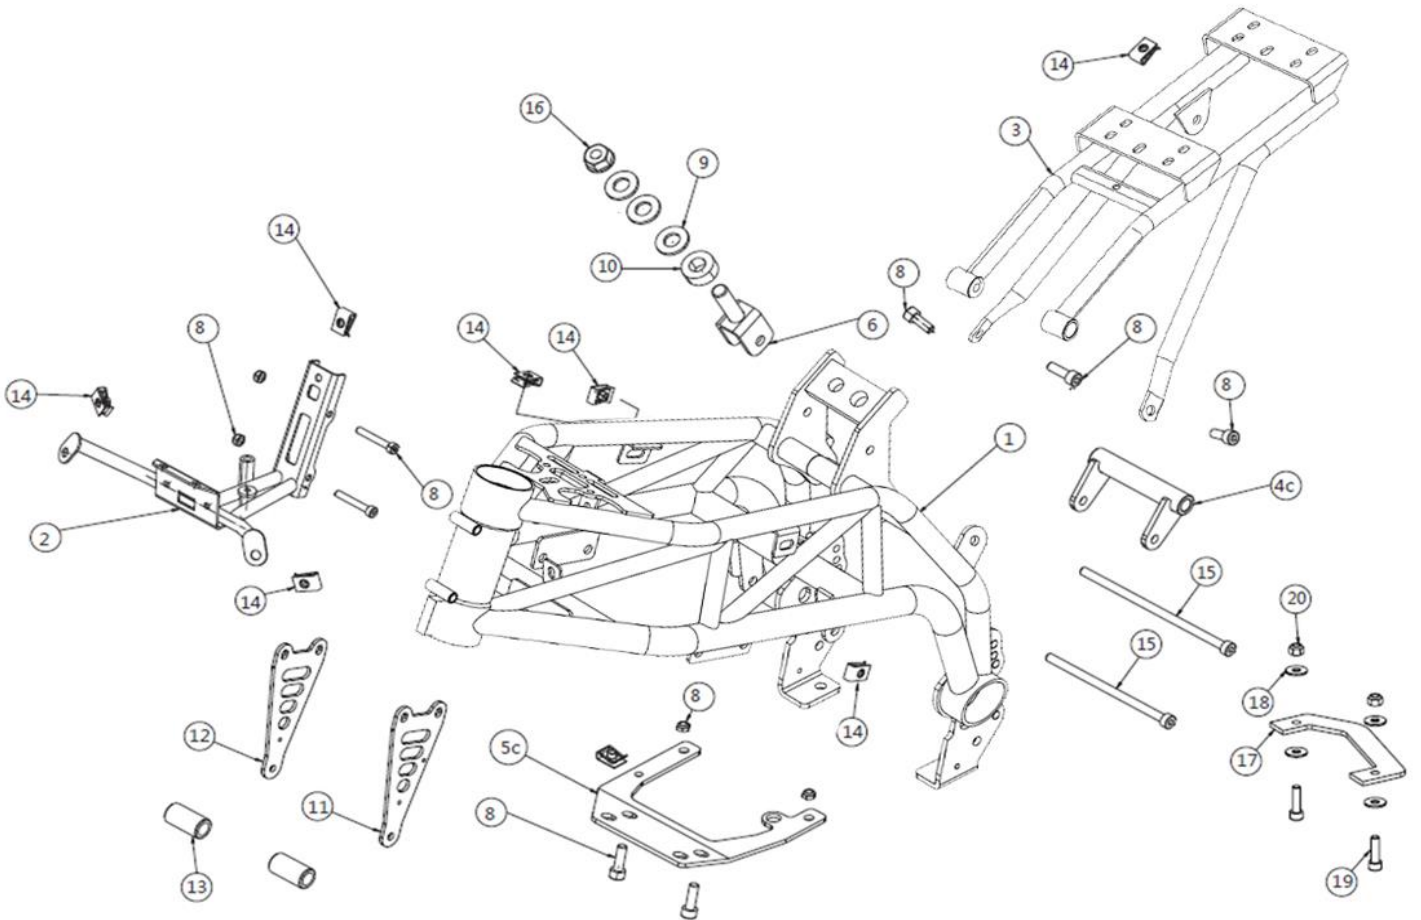

FRAME

TELAIO

N.	Cod.	Description	Descrizione	Note
1	03.TE.0002.L	GP-2 Frame	TELAIO GP-2 - VERNICIATO	1
2	01.TE.0007.L	Front frame	ARCHETTO ANT COMPLETO	
3	03.TE.0003.L	Saddle support - GP-2	REGGISSELLA GP-2 - COMPLETO	
4c	03.TE.0009.L	Engine rear support - GP-2	ATTACCO POST MOT. TELAIO GP-2	
5c	03.TE.0020.L	Engine lower support - GP-2	ATTACCO INFERIORE MOTORE GP-2	
6	01.TE.0006.L	Shock absorber upper support	CAVALLOTTO FISS AMMORT ZINCATO	
8	01.TE.0027.L	Kit frame screws	KIT VITERIE TELAIO	
9	01.AM.0010.L	M14 Washer	RONDELLA PIANA M14 D.15X28X2,5	
10	01.AM.0008.L	Shock absorber spacer	DISTANZIALE REGOL LUNG AMMORT	
11	01.TE.0205.L	Engine front support LH	SUPPORTO ANT SX MOT telaio EVO	
12	01.TE.0204.L	Engine front support RH	SUPPORTO ANT DX MOT telaio EVO	
13	01.TE.0106.L	Engine front support spacer	DISTANZIALE SUPP ANT MOTORE	
14	01.TE.0026.L	Kit clips frame and fairings	KIT CLIPS, TELAIO+CARROZZERIA	
15	01.MO.0006.L	Screw TE M8x110 10.9	VITE TE 10.9 ParzFilett M8x110	
15	01.MO.0009.L	Screw TE M8x120 10.9	VITE TE 10.9 ParzFilett M8x120	
16	01.AM.0009.L	M14 Fix Bolt	DADO AUTOBLOC BASSO M14X1,5	
17	01.TE.0112.L	Anti-Vibration bracket	TRAVERSINO ANTIVIBR.	
18	01.TE.0024.L	M8 wide band washer	RONDELLA M8 FASCIA LARGA	
19	01.TE.0015.L	Screw TCEI M8x30	VITE TCEI M8X30 UNI 5931	
20	01.MO.0023.L	M8 high fix bolt	DADO AUTOBL. M8 ALTO