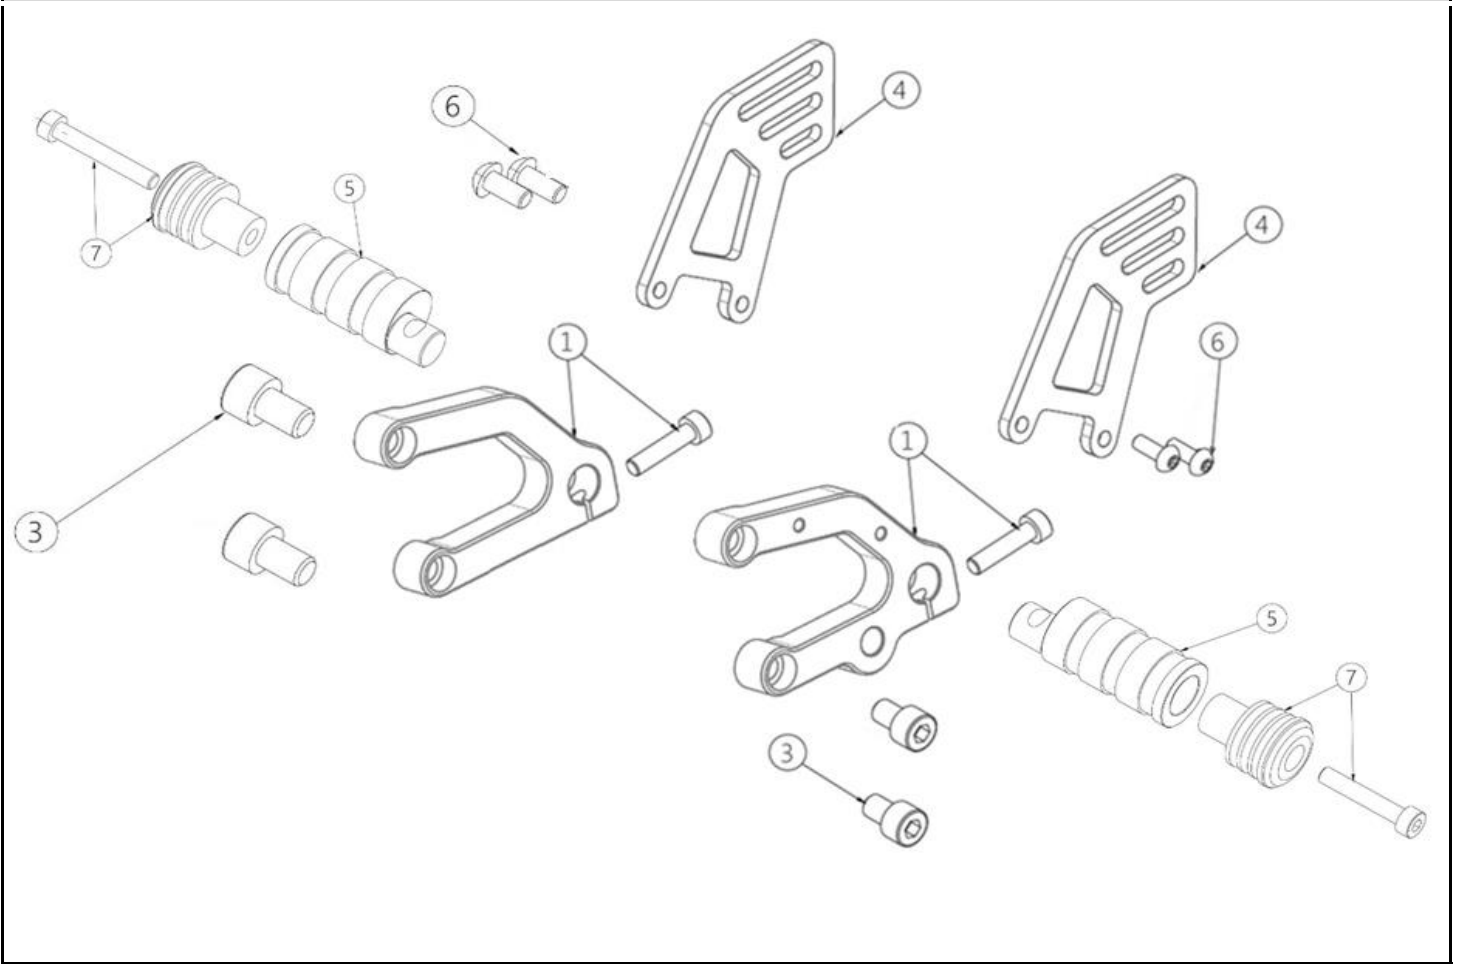

N.	Cod.	Description	Descrizione	Note
1	03.PE.0005.L	LEFT footrest support - 110/160 EVO	SUPPORTO PEDANA SX - 110/160 EVO	
2	03.PE.0004.L	RIGHT footrest support - 110/160 EVO	SUPPORTO PEDANA DX 110/160 EVO	
3	03.IF.0028.L	Screw TCEI M8x14	VITE TCEI M8X12 UNI 5931	
4	03.PE.0007.L	Toe guard - 110/160 EVO	PARATACCO - 110/160 EVO	
5	01.PE.0024.L	Footrest	PEDANA MONOMARCIA	
6	01.AE.0016.L	Screw TBEI M5x16	VITE TCEI M5X16 UNI 5931	
7	01.PE.0006.L	Nylon bumper with fixing screw	TAMPONE PEDANA NYLON