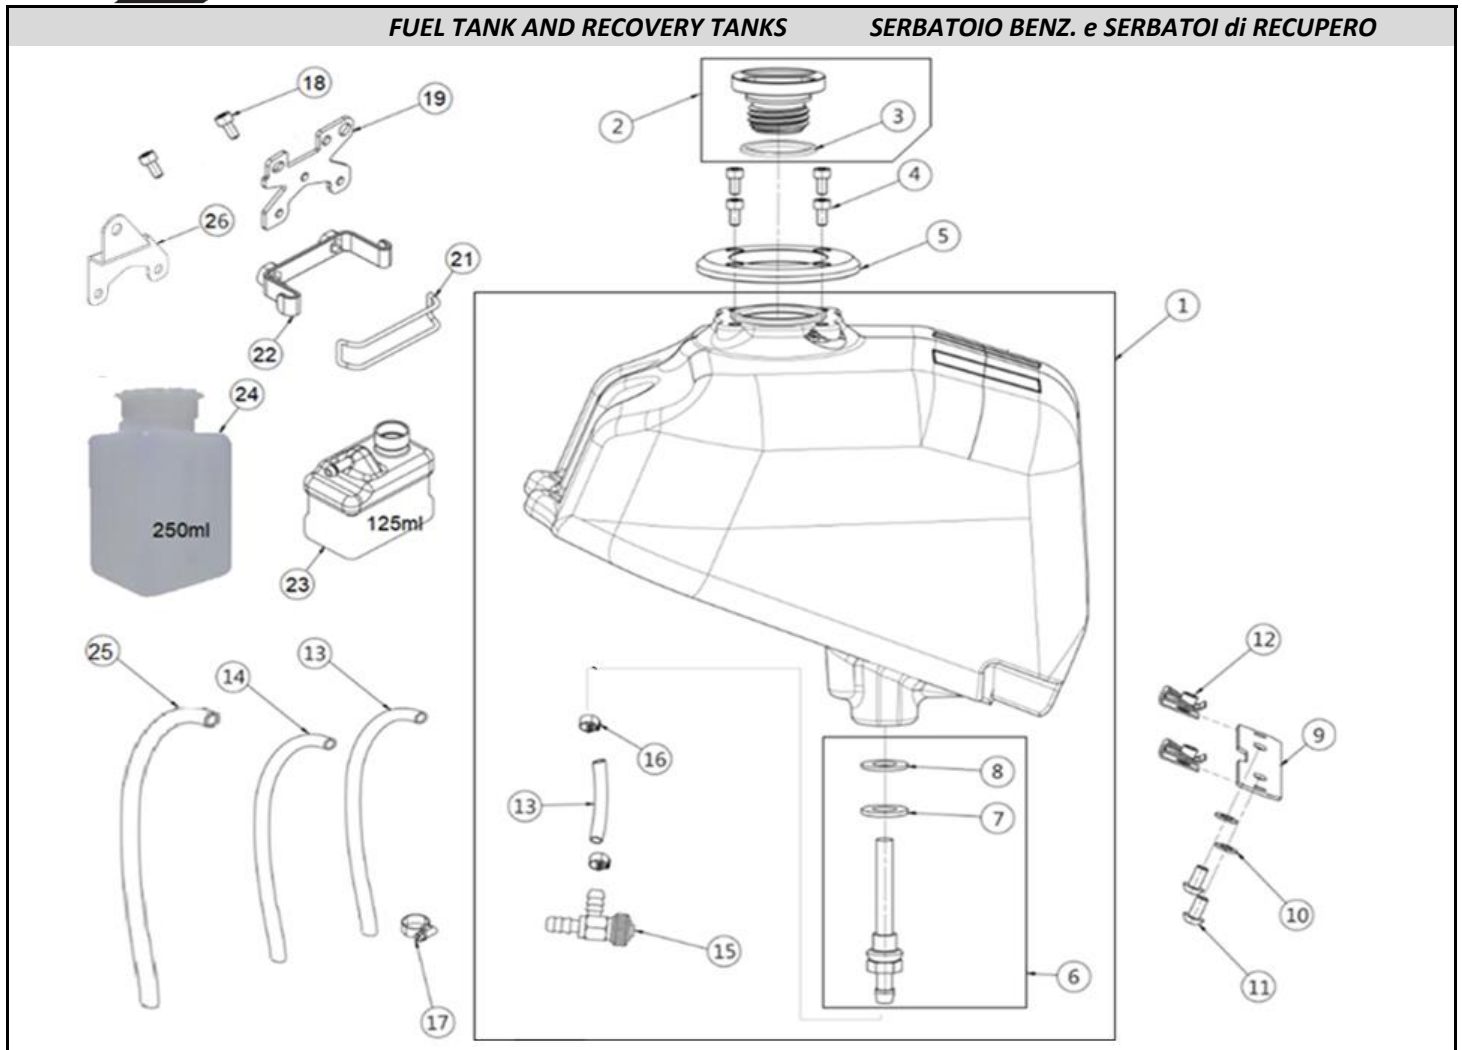

N.	Cod.	Description	Descrizione	Note
1	01.SE.0201.L	Plastic fuel tank	SERBATOIO PLASTICA	
2	01.SE.0204.L	Fuel tank cap	TAPPO SERBATOIO PLASTICA	
3	01.SE.0207.L	Fuel tank cap O-Ring VITON 4106 (26.58	OR VITON 4106 (26,58x3,53)	
4	01.SE.0208.L	Screw TCEI M4x8 INOX	VITE TCEI M4X8 UNI 5931	
5	01.SE.0007.L	Fuel tank ring nut	GHIERA ESTERNA FISSAGGIO SERB	
6	01.SE.0203.L	Vertical link M10x1 (with filter)	RACCORDO VERT M10x1 con filtro	
7	01.AM.0006.L	Washer M10 D.10.5x20x2	RONDELLA PIANA M10 D.10,5X20X2	
8	01.SE.0209.L	Fuel tank gasket VITON 10x20x1.5	GUARNIZ VITON SERBAT 10x20x1,5	
9	01.SE.0202.L	Fuel tank support	TRAVERSINO SUPP SERBATOIO PL.	
10	01.AS.0013.L	Washer M5	RONDELLA PIANA M5 D.5,3x10x1	
11	01.AS.0012.L	Screw TBEI M5x10	VITE TBEI M5X10 UNI 7380	
12	01.SE.0013.L	Clips M5 (EUROFIX FX70304)	CLIPS M5 (EUROFIX FX 70304)	
13	01.SE.0014.L	Fuel tube D.6x11 (1 metro)	TUBO BENZINA 6X11 NERO	
14	01.SE.0015.L	Fuel tube D.4x8 (1 metro)	TUBO SFIATO 4X8 NERO	
15	01.SE.0011.L	Fuel tap	RUBINETTO SERBATOIO OMG - 8mm	
16	01.SE.0034.L	Band Clic	FASCETTA STRINGITUBO A CLIC	
17	01.SE.0030.L	Tighten tube band	FASCETTA STRINGITUBO A VITE	
18	01.SE.0025.L	Screw TCEI M6x12 rib UNI 7984	VITE TCEI RIB. M6X12 UNI 7984	
19	01.AS.0011.L	Recovery tank bracket	STAFFA FISS SERB.REC. 160 4S	
21	01.SE.0036.L	Recovery tanks rubber band	OR 161 VITON - FISS.SERB.RECUP	
22	01.SE.0022.L	Recovery tank plastic support	SUPPORTO SERBATOIO RECUPERO	
23	01.SE.0021.L	Reservoir tank 125ml	SERBATOIO RECUPERO - 125ml	
24	01.OT.0336.L	Reservoir tank 250ml - RTGS	SERBATOIO RECUP. 250ml - RTGS	
25	01.MO.0018.L	Breathe tube	TUBO D.9X14	
26	01.SE.0101.L	Recovery tank bracket	STAFFA FISS SERB.REC. 190 4S