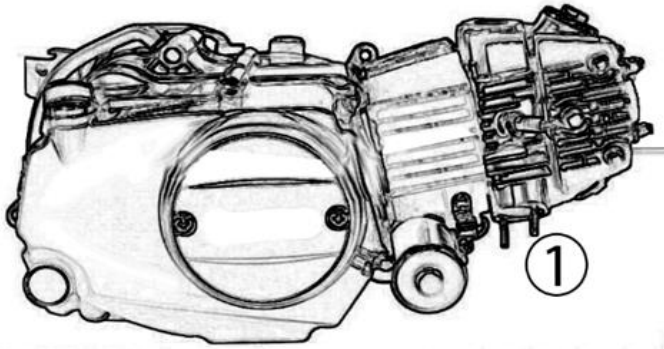

<i>N.</i>	<i>Cod.</i>	<i>Description</i>	<i>Descrizione</i>	<i>Note</i>
1	01.MO.0300.L	Engine ZS 110 A - sealed OHVALE	MOTORE 110 A - sealed OHVALE	
2	01.MO.0052.L	Engine ZS 160 4S - sealed OHVALE	MOTORE 160 4S - sealed OHVALE	
3	01.MO.0100.L	Engine 190 DAYTONA 4S - sealed	MOTORE 190 4S DAYTONA - sealed