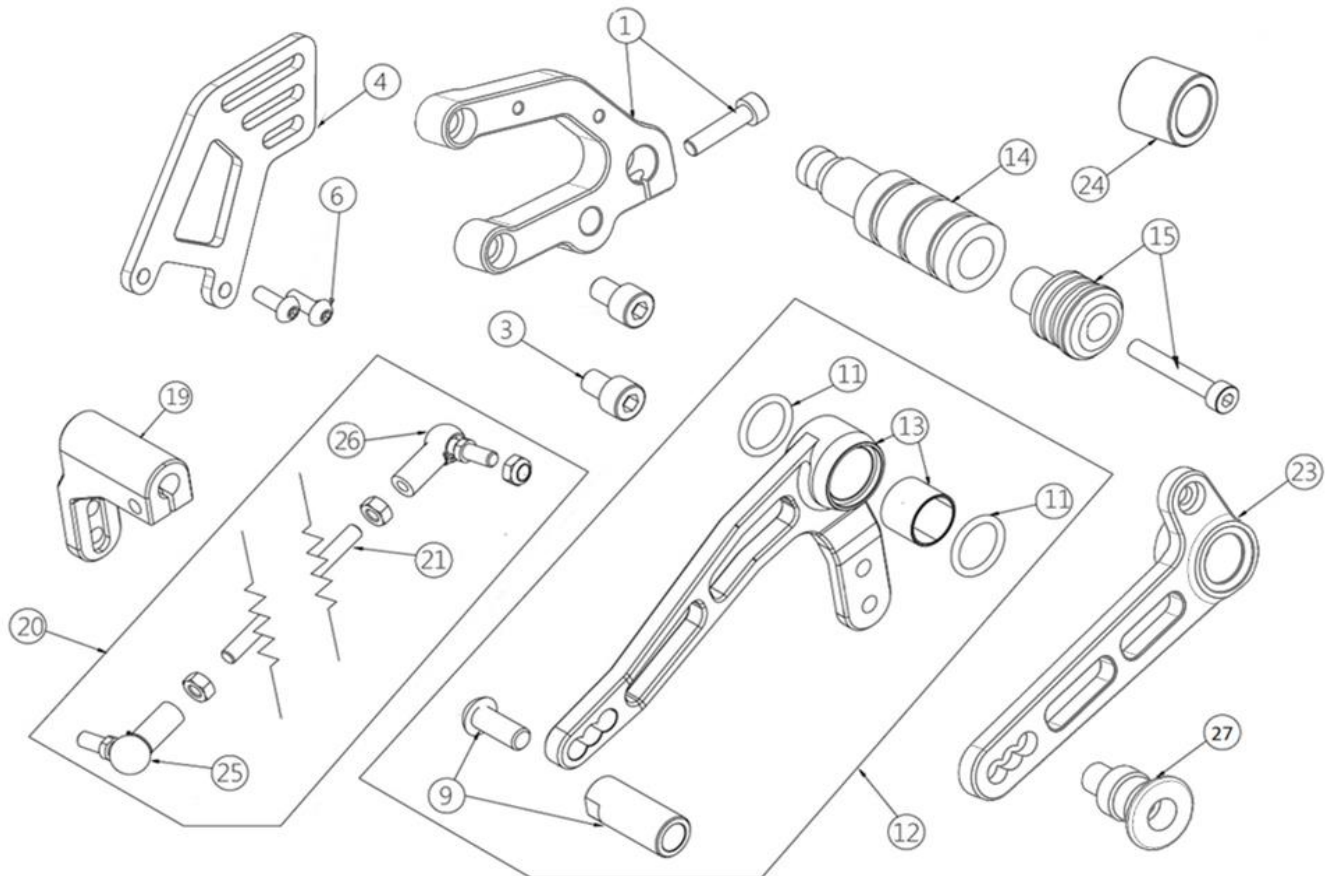

LEFT FOOTREST ASSY

GRUPPO PEDANA SINISTRA

N.	Cod.	Description	Descrizione	Note
1	03.PE.0005.L	LEFT footrest support	SUPPORTO PEDANA SX - GP-2	
3	03.IF.0028.L	Screw TCEI M8x14	VITE TCEI M8x14	
4	03.PE.0007.L	Toe guard	PARATACCO GP-2	
6	01.AE.0016.L	Screw TBEI M5x16	VITE TCEI M5X16 UNI 5931	
9	01.PE.0003.L	Pins brake / shift lever	PIOLINO LEVA CAMBIO FRENO	
11	01.PE.0021.L	OR 3068 (2.62x17.12)	OR 3068	
12	01.PE.0026.L	Shift lever assy	LEVA CAMBIO COMPLETA	
13	01.PE.0016.L	Shift lever	LEVA CAMBIO	
14	01.PE.0002.L	Footrest	PEDANA	
15	01.PE.0006.L	Nylon bumper with fixing screw	TAMPONE PEDANA NYLON	
19	01.PE.0012.L	Gearshift arm	RINVIO CAMBIO MILLERIGHE	
20	03.PE.0013.L	STD Gearshift rod assy - EVO/GP-2	ASTA CAMBIO COMPL. -EVO/GP-2	
20	03.PE.0030.L	REV Gearshift rod assy - EVO/GP-2	ASTA CAMBIO ROV COMPL. -EVO/GP-2	
20	03.PE.0031.L	REV Gearshift rod assy for Quickshifter	ASTA CAMBIO COMPL. ROV - Quickshift	
21	02.PE.0011.L	STD Gearshift tie rod - EVO/GP-2	ASTA CAMBIO -EVO/GP-2	
21	03.PE.0024.L	REV Gearshift tie rod - EVO/GP-2	ASTA CAMBIO -EVO/GP-2 ROV.	
21	03.PE.0014.L	REV Gearshift tie rod - Quickshifter	ASTA CAMBIO - ROV Quickshift	
23	03.PE.0016.L	Gearshift lever reverse Quick type	LEVA CAMBIO ROV. TIPO QUICK	
24	01.OT.0215.L	LEFT footrest spacer	DISTANZIALE PEDANA CAMBIO ROV.	
	03.PE.0015.L	FLAT joint spacer	DISTANZIALE SNODO PIATTO	
25	01.IF.0017.L	RH ball joint	ROTULA DX	
25	02.PE.0013.L	RH FLAT ball joint	SNODO PIATTO DX	
26	01.PE.0010.L	LH ball joint	ROTULA SX	
26	02.PE.0014.L	LH FLAT ball joint	SNODO PIATTO SX	
27	03.PE.0020.L	Stud, Quick type lever	PERNO per LEVA TIPO QUICK