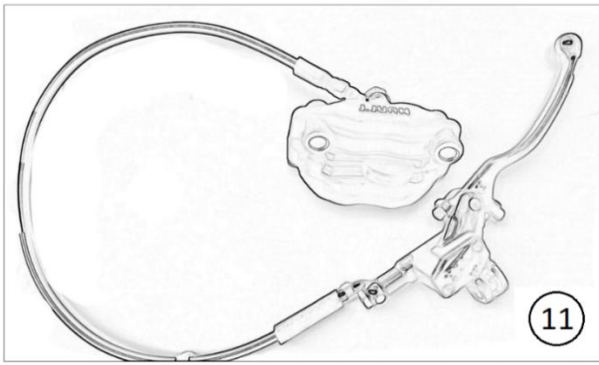

JJUAN

FRONT BRAKE SYSTEM

IMPIANTO FRENO ANTERIORE

N.	Cod.	Description	Descrizione	Note
1	03.IF.0006.L	FRONT MASTER CYLINDER (Ø11)	POMPA FRENO ANTERIORE 11	
2	03.IF.0050.L	PISTON KIT (Ø11)	KIT PISTONE D.11 POMPA ANT	
3	03.IF.0051.L	FRONT MC LEVER KIT	LEVA FRENO ANT DX GP-2	
4	03.IF.0052.L	FRONT MC CLAMP KIT	KIT COLLARINO GP-2	
2	03.IF.0071.L	PISTON KIT (Ø11) from 2022	KIT PISTONE D.11 POMPA ANT dal 2022	
3	03.IF.0072.L	FRONT MC LEVER KIT from 2022	LEVA FRENO ANT DX GP-2 dal 2022	
4	03.IF.0073.L	FRONT MC CLAMP KIT from 2022	KIT COLLARINO GP-2 dal 2022	
5	03.IF.0074.L	FRONT MC RESERV.CAP KIT from 2022	KIT SERBATOIO GP-2 dal 2022	
6	03.IF.0002.L	FRONT RADIAL CALIPER GP-2	PINZA FRENO ANTER. GP-2	
7	03.IF.0053.L	PISTON KIT	KIT PISTONI PINZA ANT GP-2	
8	03.IF.0054.L	SBS FRONT BRAKE PADS	KIT PASTIGLIE FRENO SBS GP-2	
9	03.IF.0055.L	BLEEDER KIT - FRONT	KIT SFIATO SPURGO ANT GP-2	
10	03.IF.0004.L	FRONT BRAKE HOSE MY2021	TUBO FRENO ANT GP-2 MY2021	
10	03.IF.0007.L	FRONT BRAKE HOSE from 2022	TUBO FRENO ANT GP-2 dal 2022	
11	03.IF.0005.L	COMPL.FRONT BRAKE SYSTEM JJUAN	IMPIANTO FRENO ANT COMPL JJUAN	3
	03.IF.0075.L	Tube screw	VITE ATTACCO TUBO	
	03.IF.0076.L	Copper washer	RONDELLA RAME ATT.TUBO	
	03.IF.0077.L	THERMAL PLATE PADS SET (2pc)	KIT PIASTRINA ISOLANTE PAST. (2pz)	
	03.IF.0099.L	RACING BRAKE FLUID MOTUL (500ml)	OLIO FRENI RACING MOTUL (500ml)