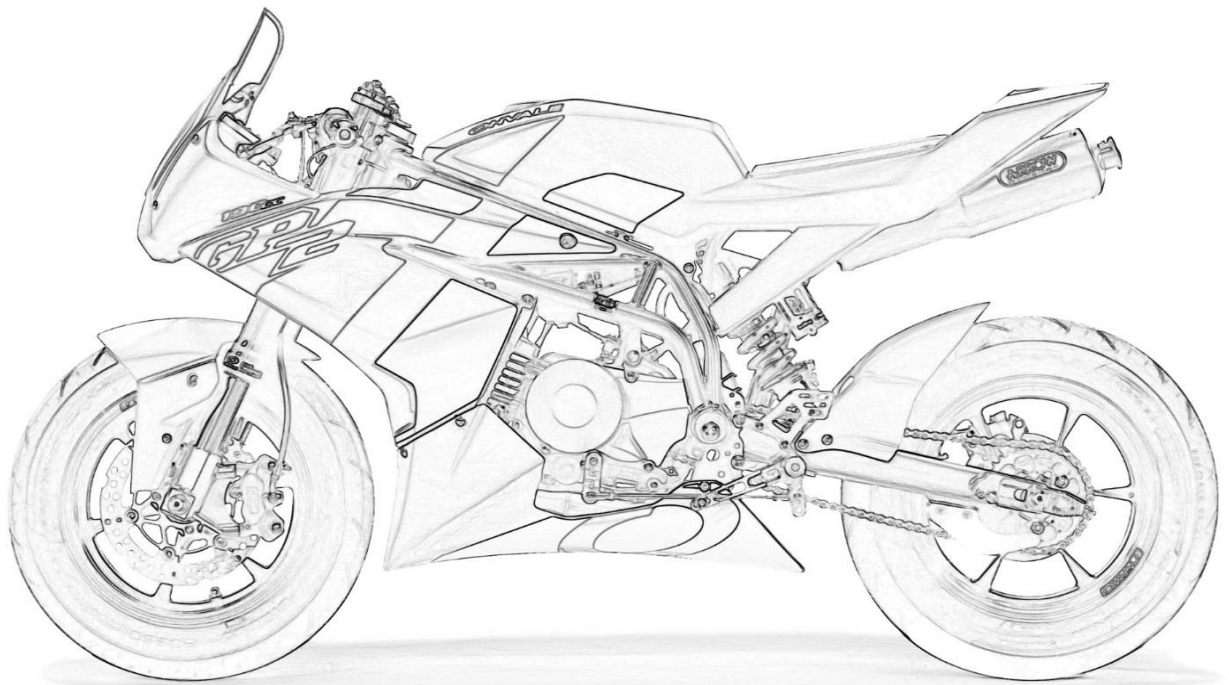

**2024 SPARE PARTS
CATALOGUE CATALOGO
RICAMBI**

Last review : 20/12/23

INDEX

1	Frame GP-2	TELAIO GP-2
2	Footrest assy RH	GRUPPO PEDANA DESTRA
3	Footrest assy LH	GRUPPO PEDANA SINISTRA
4	Footrest 110A	GRUPPO PEDANE 110A
5	Steering assy	GRUPPO STERZO
7	Front fork assy - D.33	FORCELLA ANTERIORE - D.33
8	Front fork assy - D.38	FORCELLA ANTERIORE - D.38
9	Rear swingarm assy	GRUPPO FORCELLONE
10	Rear shock absorber	GRUPPO AMMORTIZZATORE POST.
11	Front wheel GP-2	GRUPPO RUOTA ANT GP-2
12	Rear wheel GP-2	GRUPPO RUOTA POST GP-2
13	Compl. Front brake system Brembo	IMPIANTO FRENO ANT Brembo
14	Compl. Front brake system Jjuan	IMPIANTO FRENO ANT Jjuan
15	Compl. Rear brake system Jjuan	IMPIANTO FRENO POST Jjuan
16	Compl. Rear brake system Formula	IMPIANTO FRENO POST Formula
17	Fuel tank and recovery tanks	SERBATOI BENZINA e RECUPERO
18	Electric system	IMPIANTO ELETTRICO
19	Electric system 110A	IMPIANTO ELETTRICO 110A
20	Intake system - 110A	ASPIRAZIONE - 110A
21	Intake system - 160 4s	ASPIRAZIONE - 190 4s
22	Intake system - 190 4s	ASPIRAZIONE - 190 4s
23	Spare parts - Dell'orto PHBH 28	Ricambi - Dell'orto PHBH 28
24	Engines	MOTORI COMPLETI
25	Oil cooling system	GRUPPO RADIATORE OLIO
26	Exhaust system	IMPIANTO SCARICO
27	Unpainted fairings	CARROZZERIA GREZZA
28	Painted fairings	CARROZZERIA VERNICIATA
29	Other parts	ALTRE PARTI
30	GP-2 accessories	ACCESSORI GP-2
31	GP-2 SUSPENSION accessories	ACCESSORI SOSPENSIONI
32	NATIONAL CHAMP parts	COMPONENTI CAMP. NAZIONALI