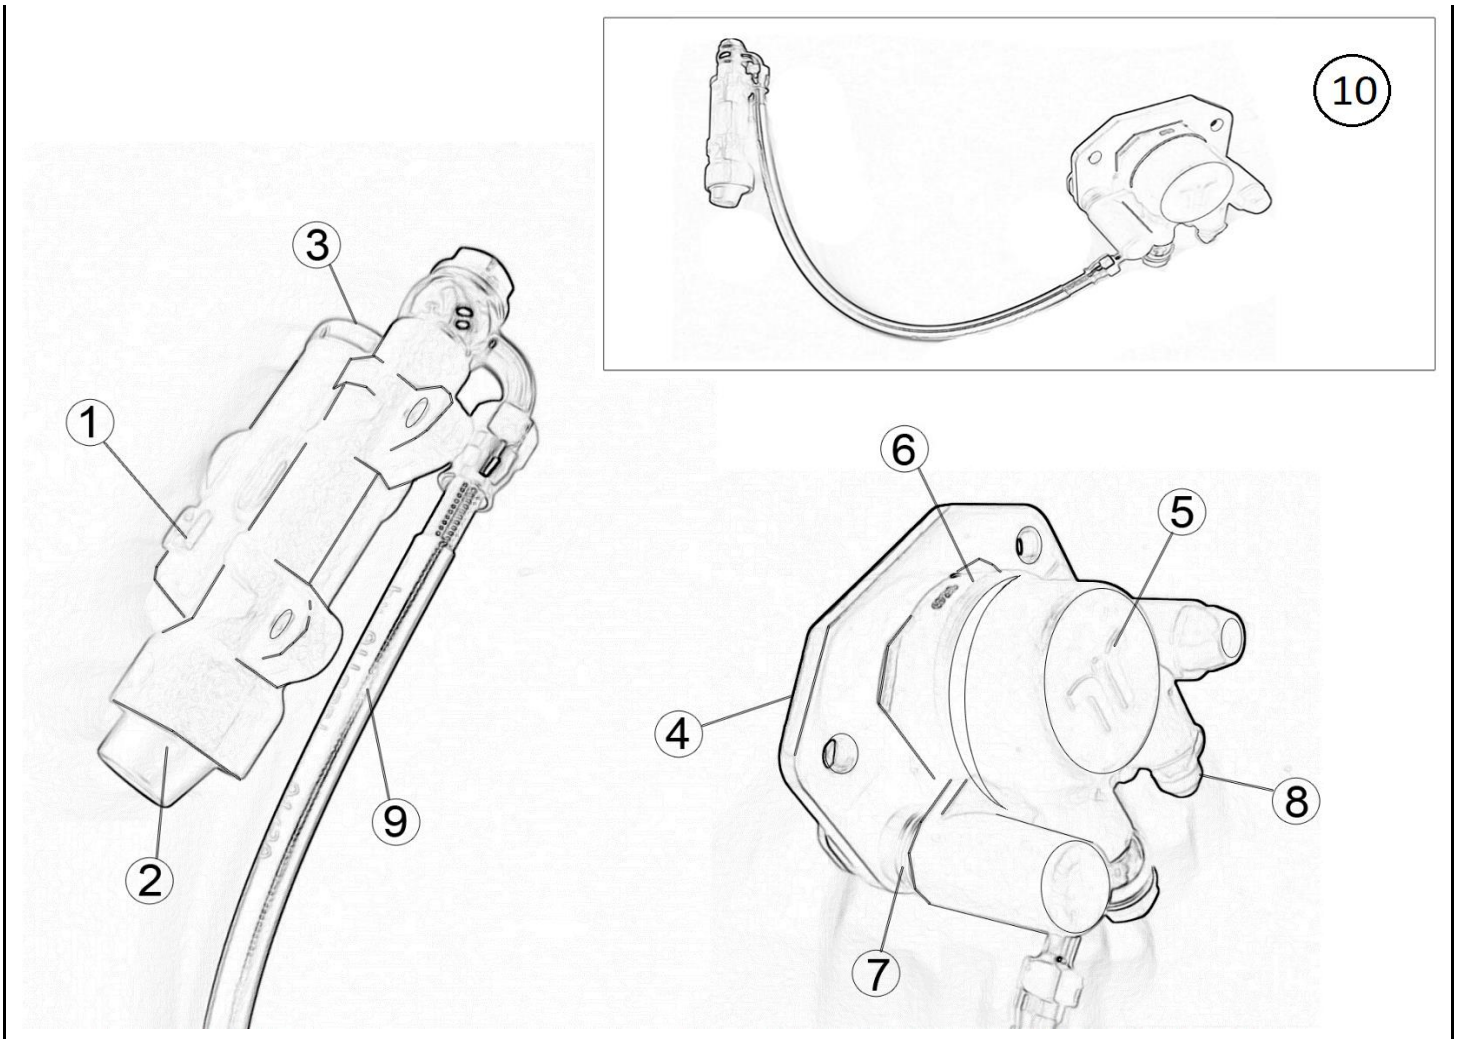

N.	Cod.	Description	Descrizione	Note
1	03.IF.0011.L	REAR MASTER CYLINDER (Ø9,5)	POMPA FRENO POST GP-2	
2	03.IF.0060.L	KIT PISTON (Ø9,5)	KIT PISTONI POMPA POST GP-2	
3	03.IF.0061.L	CAP KIT	KIT SERBATOIO POMPA POST GP-2	
4	03.IF.0012.L	REAR CALIPER GP-2	PINZA FRENO POST GP-2	
5	03.IF.0062.L	KIT PISTON	KIT PISTONI PINZA POST GP-2	
6	03.IF.0064.L	REAR BRAKE PADS	KIT PASTIGLIE POST GP-2	
7	03.IF.0065.L	DUST PROTECTION REAR CALIPER	KIT PARAPOLV. PINZA POST GP-2	
8	03.IF.0066.L	BLEEDER KIT - REAR	KIT SFIATO SPURGO POST GP-2	
9	03.IF.0013.L	REAR BRAKE HOSE	TUBO FRENO POST GP-2	
10	03.IF.0010.L	Complete rear brake system	REAR BRAKE SYSTEM GP-2	3
	03.IF.0075.L	Tube screw	VITE ATTACCO TUBO	
	03.IF.0076.L	Copper washer	RONDELLA RAME ATT.TUBO