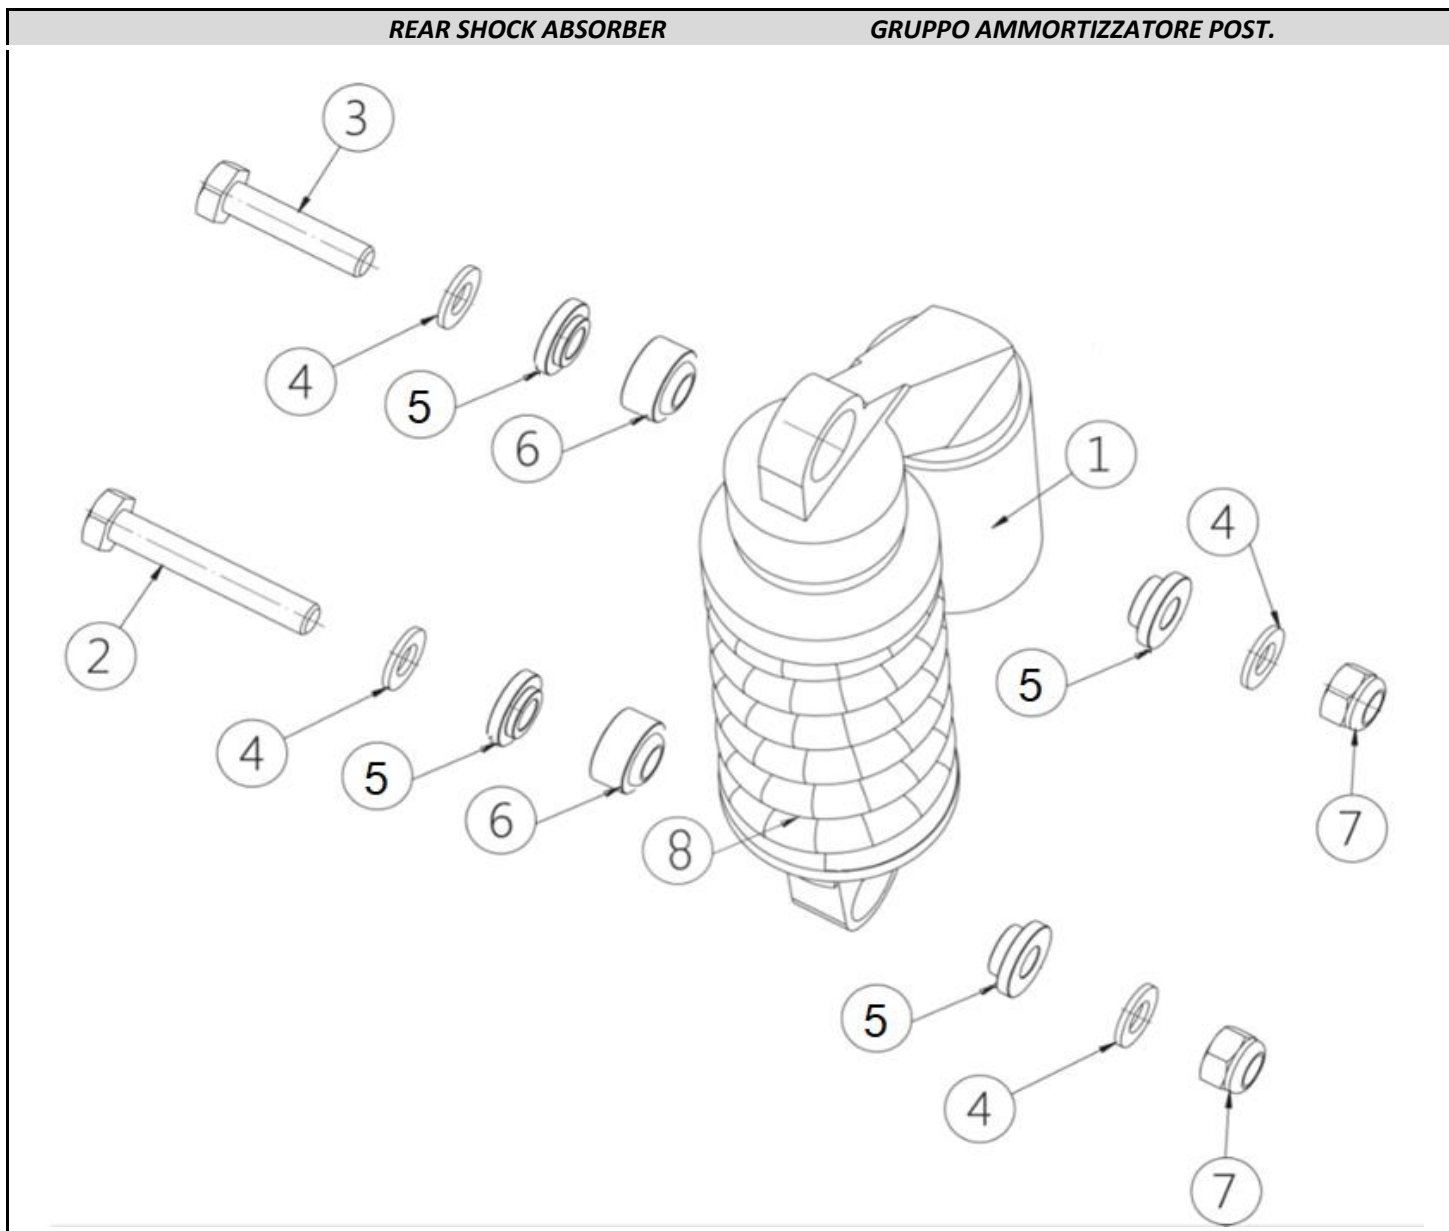

N.	Cod.	Description	Descrizione	Note
1	01.AM.0060.L	Shock absorber K160	AMMORTIZZATORE GP-0 - molla K160	3
1	01.AM.0040.L	Shock absorber K140	AMMORTIZZATORE GP-0 - molla K140	3
2	01.AM.0004.L	Screw TE M10x60	VITE TE M10X60 UNI 5737	
3	01.AM.0007.L	Screw TE M10x45	VITE TE M10X45 UNI 5737	
4	01.AM.0006.L	Washer M10	RONDELLA PIANA M10 D.10,5X20X2	
5	01.AM.0015.L	Uniball bush	BOCCOLA SNODO SFERICO CON OR	
6	01.AM.0011.L	PTFE Uniball	SNODO SFERICO ACCIAIO	
7	01.AM.0005.L	Nut M10	DADO AUTOBLOC M10 UNI 7473	
8	01.AM.0016.L	Spring, OHVALE K140	MOLLA AMM. OHVALE K140	
8	01.AM.0017.L	Spring, OHVALE K160	MOLLA AMM. OHVALE K160