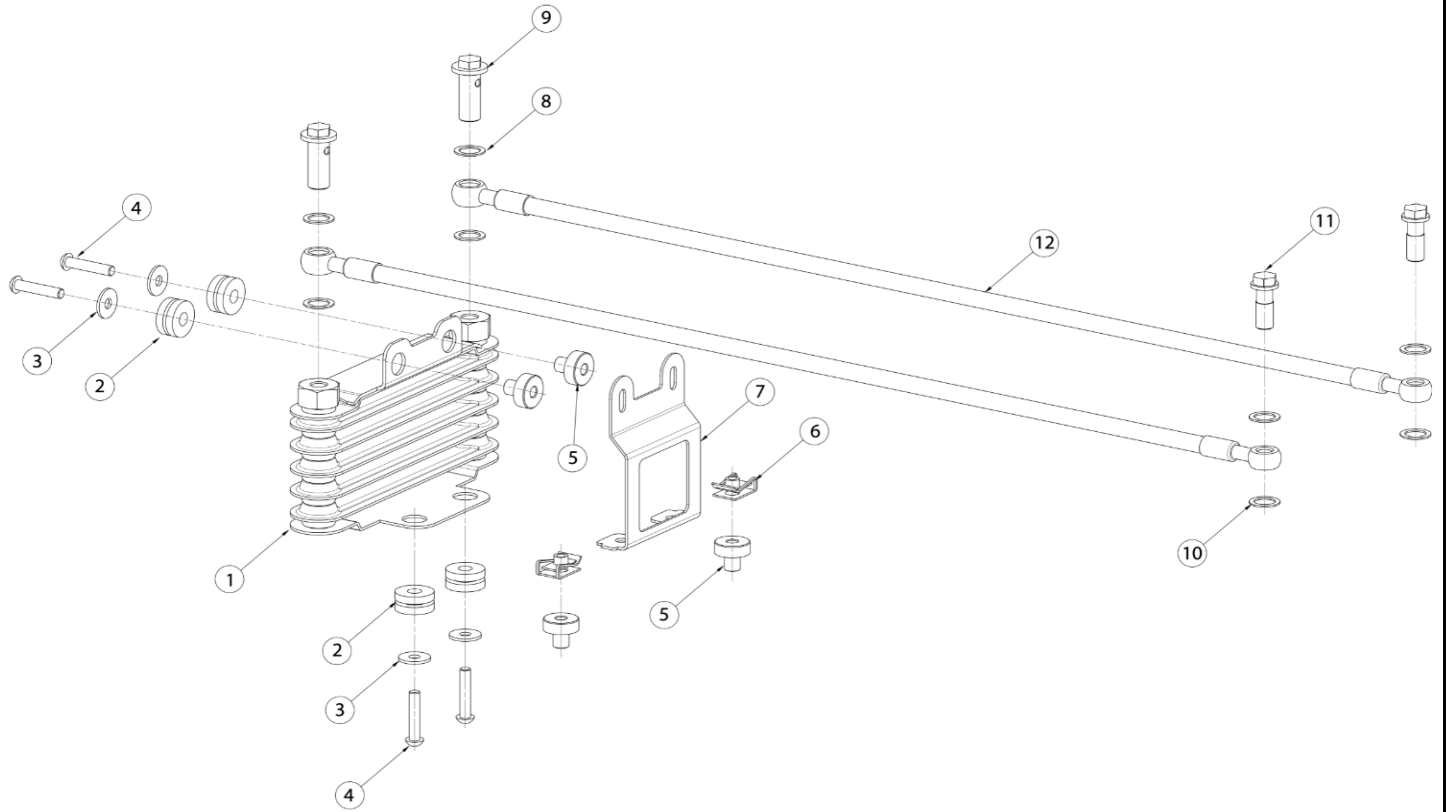

OIL COOLING SYSTEM

GRUPPO RADIATORE OLIO

N.	Cod.	Description	Descrizione	Note
1	01.OT.0115.L	Oil radiator	RADIATORE OLIO ZS	
2	01.OT.0116.L	Radiator anti-vibration	ANTIVIBRANTE RADIATORE	
3	01.SC.0017.L	Large washer M6	RONDELLA M6 FASCIA LARGA	
4	01.OT.0108.L	Screw TBEI M6x30	VITE TBEI M6X30 UNI 7380	
5	01.OT.0103.L	Radiator spacer	DISTANZIALE RADIATORE OLIO	
6	01.SC.0012.L	Clip M6	CLIPS M6 EUROFIX FX 70310	
7	01.OT.0102.L	Oil radiator support	SUPPORTO RADIATORE	
8	01.OT.0106.L	Copper washer M12	RONDELLA RAME M12	
9	01.OT.0107.L	Drilled screw M12	VITE FORATA M12	
10	01.OT.0117.L	Copper washer M8 - 160	RONDELLA RAME M8 - 160	
10	01.OT.0113.L	Copper washer M10 - 190	RONDELLA RAME M10 - 190	
11	01.OT.0118.L	Drilled screw M8 - 160	VITE FORATA M8 - 160	
11	01.OT.0114.L	Drilled screw M10 - 190	VITE FORATA M10 - 190	
12	01.OT.0105.L	Radiator tube - 160	TUBO RADIATORE 160	
12	01.OT.0111.L	Radiator tube - 190	TUBO RADIATORE 190