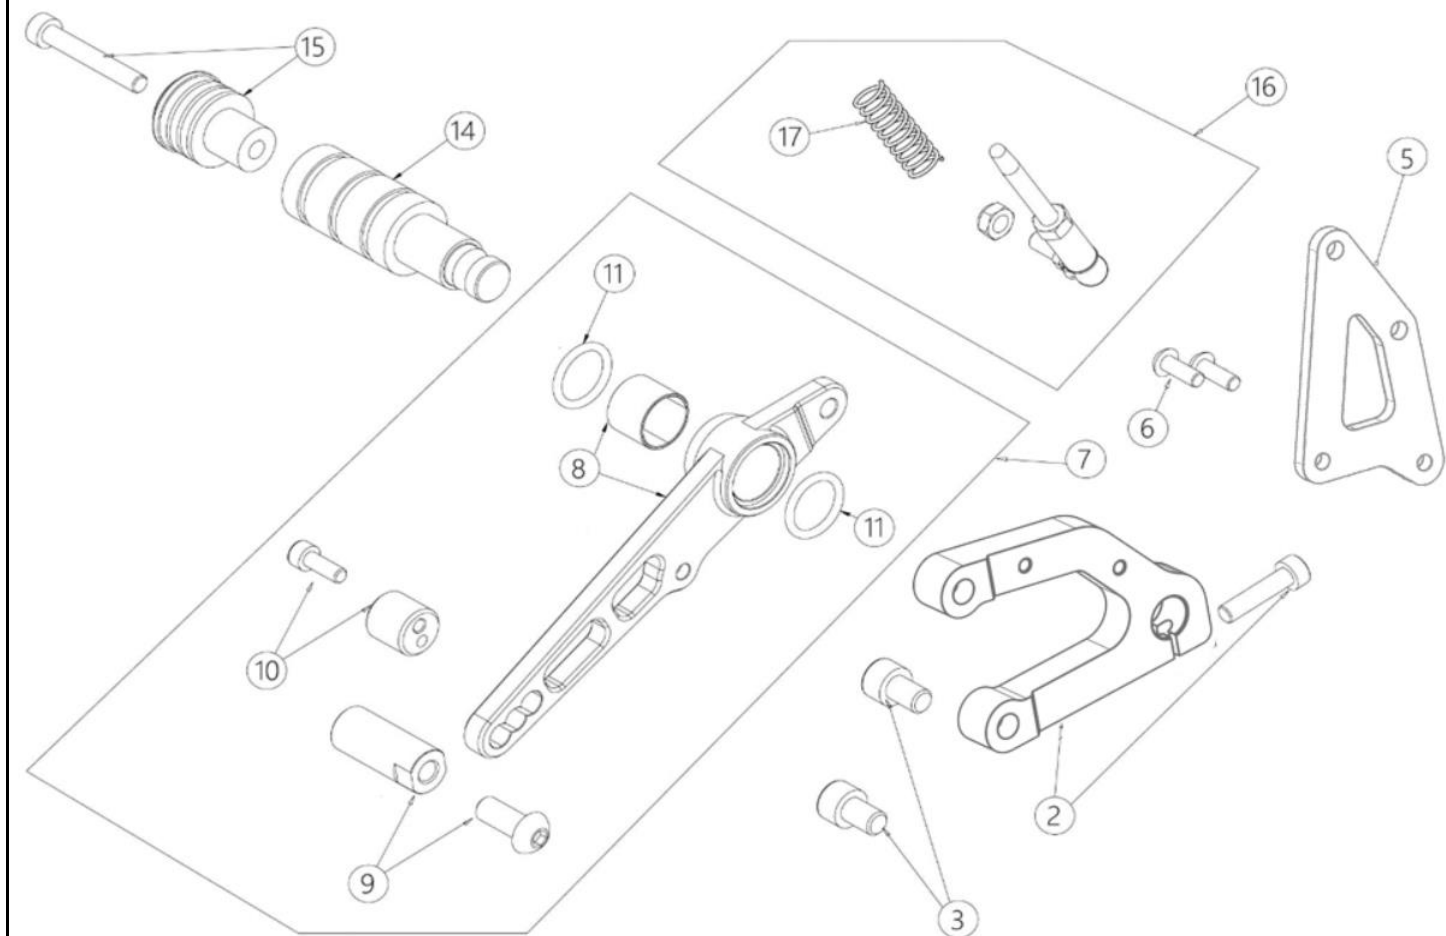

RIGHT FOOTREST ASSY

GRUPPO PEDANA DESTRA

N.	Cod.	Description	Descrizione	Note
2	03.PE.0004.L	RIGHT footrest support	SUPPORTO PEDANA DX - GP-2	
3	03.IF.0028.L	Screw TCEI M8x14	VITE TCEI M8x14	
5	03.PE.0008.L	Rear brake master cylinder support	SUPPORTO POMPA FR.POST GP-2	
6	01.AE.0016.L	Screw TBEI M5x16	VITE TCEI M5X16 UNI 5931	
7	01.PE.0027.L	Rear brake lever assy	LEVA FRENO POST COMPLETA	
8	01.PE.0011.L	Rear brake lever	LEVA FRENO POST DESTRA	
9	01.PE.0003.L	Pins brake / shift lever	PIOLINO LEVA CAMBIO FRENO	
10	01.PE.0015.L	Rear brake lever register	REGISTRO LEVA FRENO	
11	01.PE.0021.L	OR 3068 (2.62x17.12)	OR 3068	
14	01.PE.0002.L	Footrest	PEDANA	
15	01.PE.0006.L	Nylon bumper with fixing screw	TAMPONE PEDANA NYLON	
16	03.IF.0030.L	Kit rear brake actuator with spring	MOLLA+PUNTAL+ROTUL GP-2	
17	01.IF.0013.L	Brake lever return spring	MOLLA RITORNO LEVA FRENO