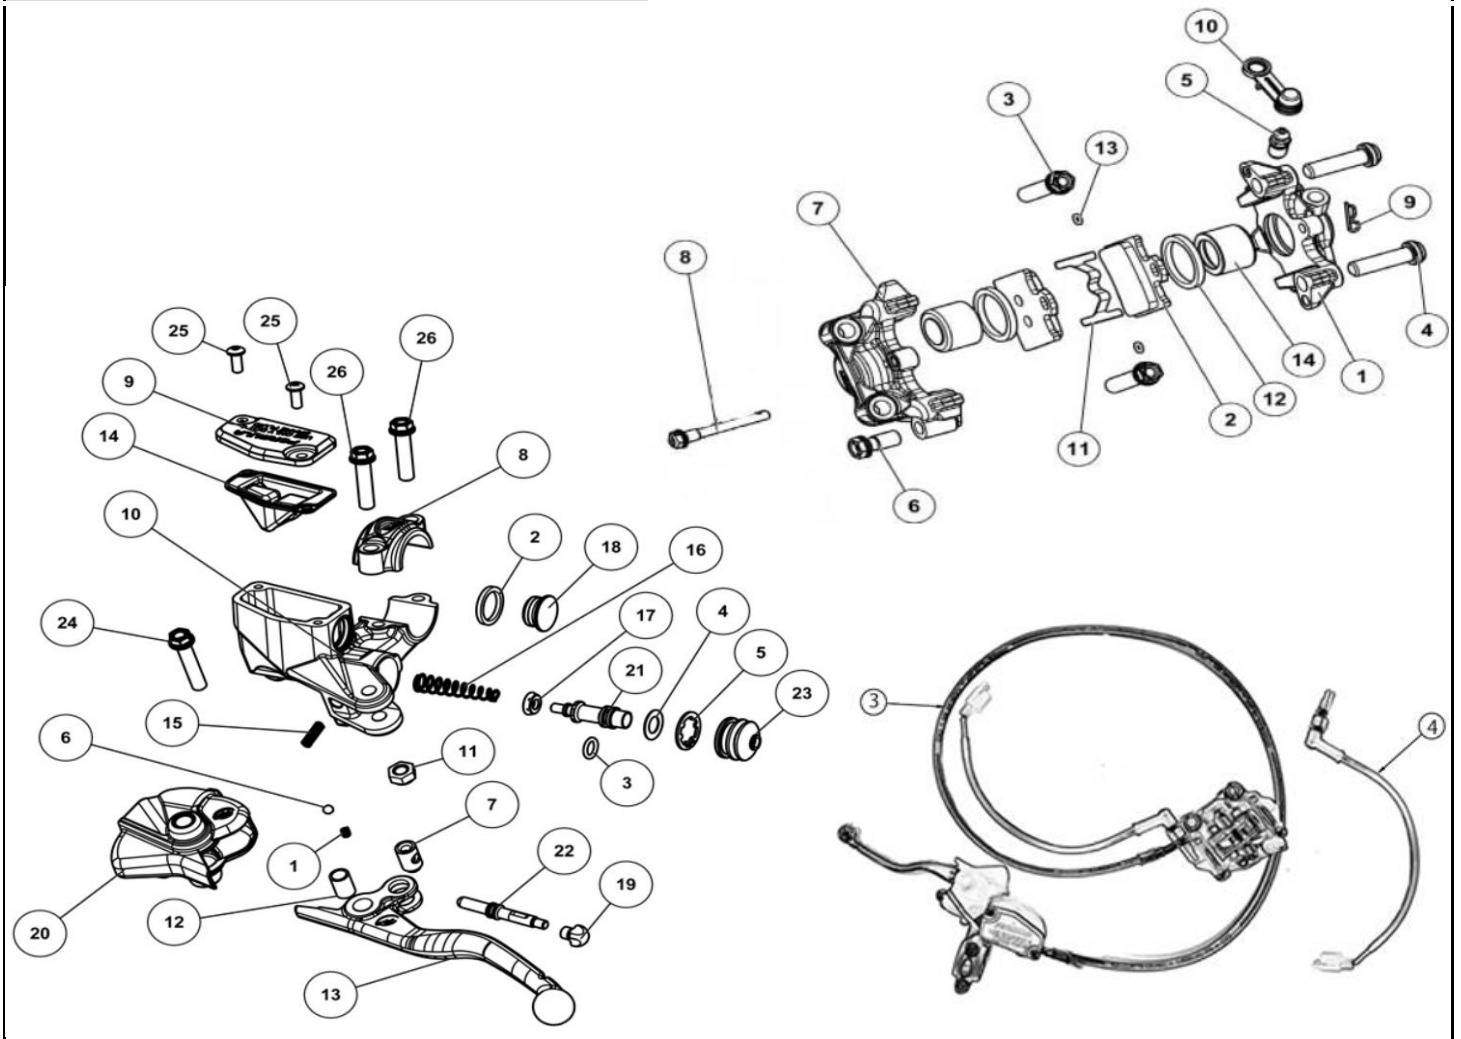

N.	Cod.	Description	Descrizione	Note
	01.IF.0026.L	Complete rear brake system 110 A	IMPIANTO FR. POST 110A+SWITCH	
all	01.IF.0089.L	Complete rear master cylinder	POMPA COMPL. SX - new	
9-25-25-14	01.IF.0090.L	Brake fluid cap	KIT SERBATOIO SX - new	
26-26-8	01.IF.0088.L	Kit brake collar	KIT COLLARINO POMPA new	
1-6-7-19-22-23-15	01.IF.0092.L	Comp. brake lever	LEVA POMPA SX new COMPL	
7-1-6-19-22-23	01.IF.0084.L	Kit adjusting lever	KIT REGOLAZIONE LEVA - new	
23-5-4-21-3-17-16	01.IF.0085.L	Kit piston	KIT PISTONE POMPA - new	
24-11-12	01.IF.0083.L	Kit lever fixing screw	KIT FISSAGGIO LEVA - new	
13	01.IF.0091.L	Brake lever L - NP	LEVA POMPA SX new	
20	01.IF.0095.L	Bellow L	SOFFIETTO POMPA SX	
	01.IF.0096.L	Tube screw with O-ring	VITE ATTACCO TUBO con OR	
all	01.IF.0007.G	Complete rear brake caliper	PINZA 2 PISTONI DIAM 24	
2-2	01.IF.0023.L	Kit sintered rear pads	KIT PASTIGLIE FRENO POST SYNT	
2-2	01.IF.0025.L	Kit organic rear pads (110 A)	KIT PASTIGLIE FRENO POST 110A	
2-2	01.IF.0201.L	Kit sintered SBS front pads (212cc)	PASTIGLIE SYNT SBS PER DD	
12-12-13-13	01.IF.0073.L	Kit O-ring	KIT ORING PINZA POST	
14-14	01.IF.0074.L	Kit Pistons	KIT PISTONI PINZA POST	
11	01.IF.0098.L	Return pads spring	MOLLA PASTIGLIE PINZA ant	
8-9	01.IF.0075.L	Kit pin pad screw	KIT VITE PINZA POST	
5-10	01.IF.0093.L	Kit bleed screw	KIT SFIATO SPURGO	
3	01.IF.0079.L	Rear brake tube - 110 A	TUBO FRENO POST MONO new	
4	01.IF.0101.L	Switch hydrostop mod. 110 A	SWITCH IDRAULICO IDROSTOP 110A