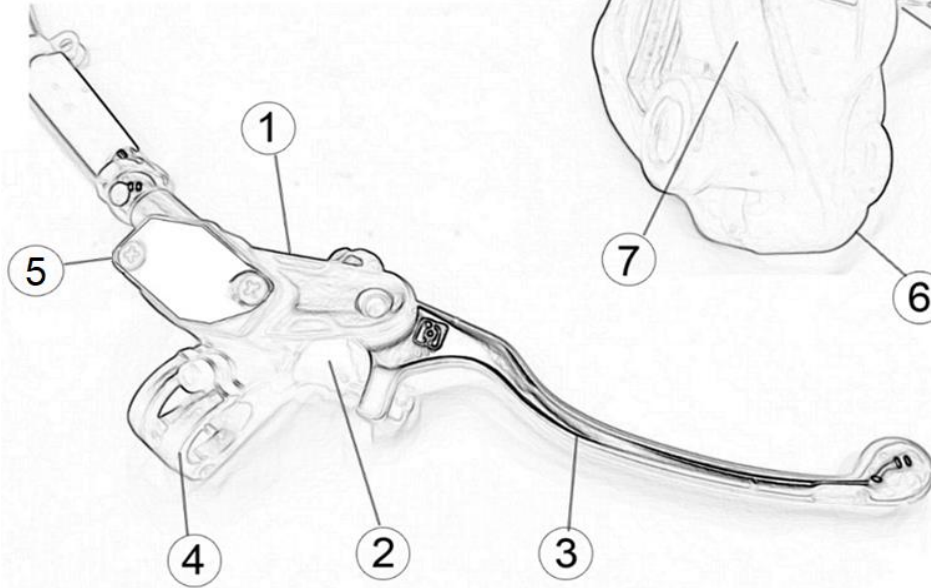

JJUAN

FRONT BRAKE SYSTEM

IMPIANTO FRENO ANTERIORE

N.	Cod.	Description	Descrizione	Note
1	03.IF.0006.L	FRONT MASTER CYLINDER (Ø11)	POMPA FRENO ANTERIORE 11	
2	03.IF.0050.L	PISTON KIT (Ø11)	KIT PISTONE D.11 POMPA ANT	
3	03.IF.0051.L	FRONT MC LEVER KIT	LEVA FRENO ANT DX GP-2	
4	03.IF.0052.L	FRONT MC CLAMP KIT	KIT COLLARINO GP-2	
2	03.IF.0071.L	PISTON KIT (Ø11) from 2022	KIT PISTONE D.11 POMPA ANT dal 2022	
3	03.IF.0072.L	FRONT MC LEVER KIT from 2022	LEVA FRENO ANT DX GP-2 dal 2022	
4	03.IF.0073.L	FRONT MC CLAMP KIT from 2022	KIT COLLARINO GP-2 dal 2022	
5	03.IF.0074.L	FRONT MC RESERV.CAP KIT from 2022	KIT SERBATOIO GP-2 dal 2022	
6	03.IF.0002.L	FRONT RADIAL CALIPER GP-2	PINZA FRENO ANTER. GP-2	
7	03.IF.0053.L	PISTON KIT	KIT PISTONI PINZA ANT GP-2	
8	03.IF.0054.L	SBS FRONT BRAKE PADS	KIT PASTIGLIE FRENO SBS GP-2	
9	03.IF.0055.L	BLEEDER KIT - FRONT	KIT SFIATO SPURGO ANT GP-2	
10	03.IF.0004.L	FRONT BRAKE HOSE MY2021	TUBO FRENO ANT GP-2 MY2021	
10	03.IF.0007.L	FRONT BRAKE HOSE from 2022	TUBO FRENO ANT GP-2 dal 2022	
11	03.IF.0005.L	COMPL.FRONT BRAKE SYSTEM JJUAN	IMPIANTO FRENO ANT COMPL JJUAN	3
	03.IF.0075.L	Tube screw	VITE ATTACCO TUBO	
	03.IF.0076.L	Copper washer	RONDELLA RAME ATT.TUBO	
	03.IF.0077.L	THERMAL PLATE PADS SET (2pc)	KIT PIASTRINA ISOLANTE PAST. (2pz)	
	03.IF.0099.L	RACING BRAKE FLUID MOTUL (500ml)	OLIO FRENI RACING MOTUL (500ml)