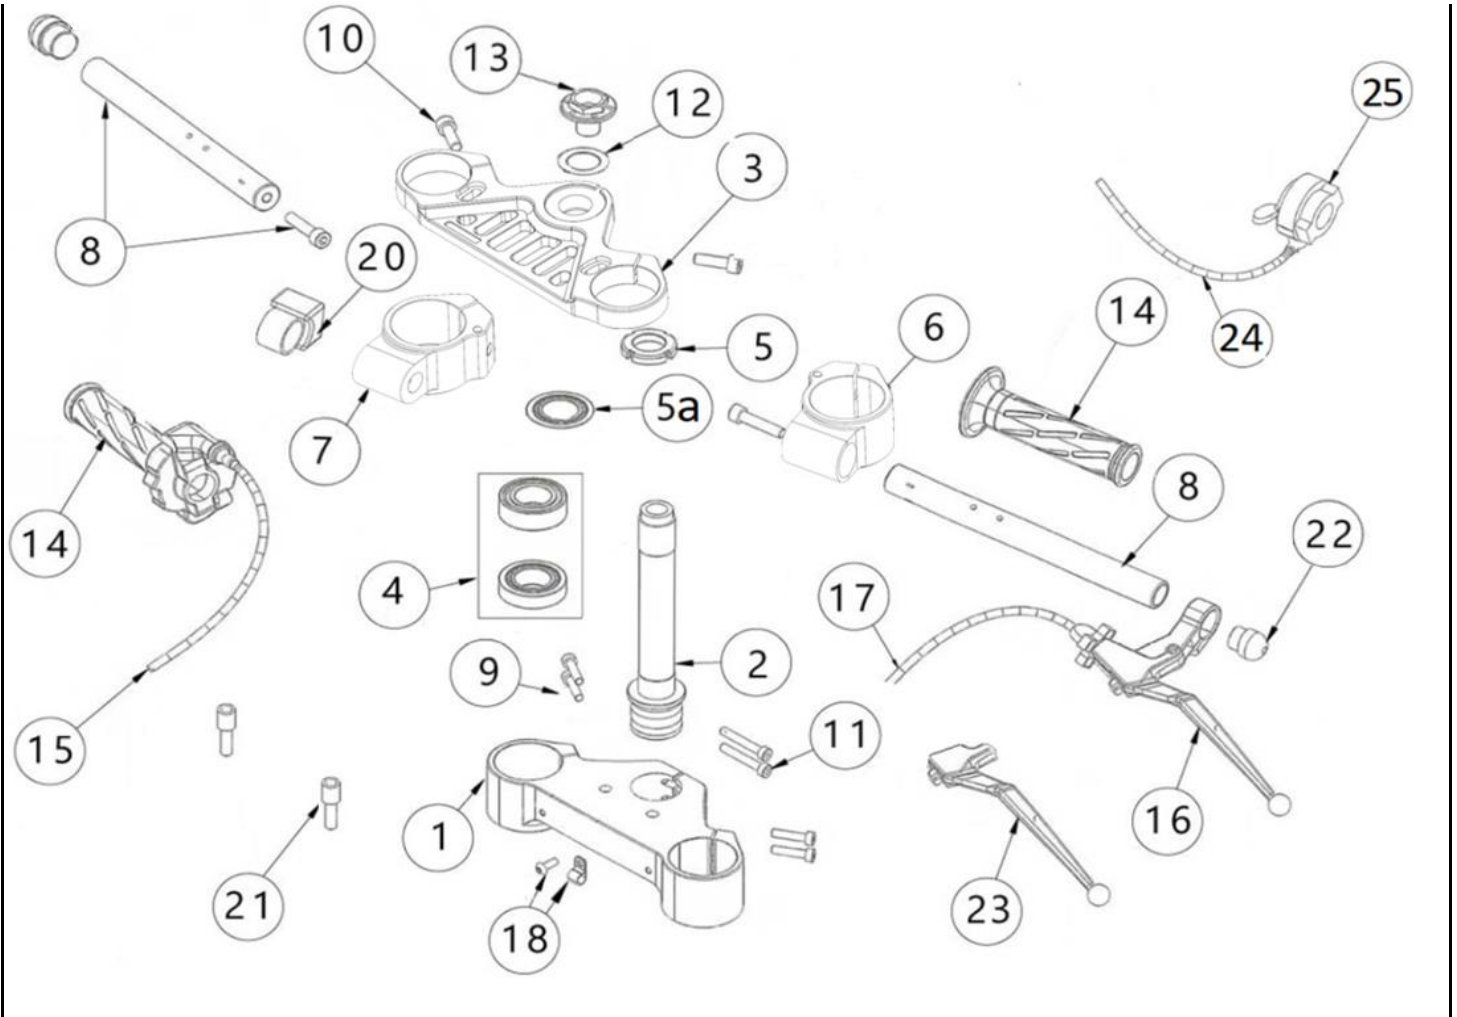

STEERING ASSY

GRUPPO STERZO

N.	Cod.	Description	Descrizione	Note
1	03.ST.0001.L	Fork lower plate	PIASTRA INFERIORE STERZO GP-2	
2	03.ST.0003.L	Steering pivot	PERNO STERZO GP-2	
3	03.ST.0002.L	Fork upper plate	PIASTRA SUP. STERZO GP-2	
4	03.ST.0010.L	Kit steering bearings my21	KIT CUSCINETTI STERZO my21	
5	03.ST.0004.L	Ring nut, fixing	GHIERA FISSAGGIO PERNO GP-2	
5a	01.ST.0102.L	Steering seal	PARAPOLVERE STERZO EVO	
6	03.MA.0003.G	LEFT half-handlebar collar	BRACCIALE SEMIM. SX - GP-2	
7	03.MA.0002.G	RIGHT half-handlebar collar	BRACCIALE SEMIM. DX - GP-2	
8	03.ST.0006.L	Half-handlebar	SEMIMANUBRIO GP-2	
9	01.FA.0008.L	Screw TCEI M6x25	VITE TCEI M6X25 UNI 5931	
10	01.RA.0015.L	Screw TCEI M8x25	VITE TCEI M8X25 UNI 5931	
11	01.FA.0007.L	Screw TCEI M6x40	VITE TCEI M6X40 UNI 5931	
12	01.ST.0009.L	Washer D. 16x30x0.5	RONDELLA D.16X30X0,5	
13	01.ST.0007.L	Fixing screw steering plates	VITE FISSAGGIO PIASTRE STERZO	
14	01.MA.0004.L	Throttle control with handgrips	COMANDO GAS COMPLETO	
15	03.MA.0016.L	Throttle wire (Keihin carb)	CAVO GAS GP-2 (Keihin carb)	
15	01.MA.0014.L	Throttle wire (Dell'orto carb)	CAVO GAS GP-2 (Dell'Orto carb)	
15	03.MA.0013.L	Throttle wire mod. 110 A from MY23	CAVO GAS GP-0 110A da MY23	
16	03.MA.0023.L	Clutch control GP-2	COMANDO FRIZIONE GP-2	
17	01.MA.0031.L	Clutch wire - GP-2	CAVO FRIZIONE 160/190