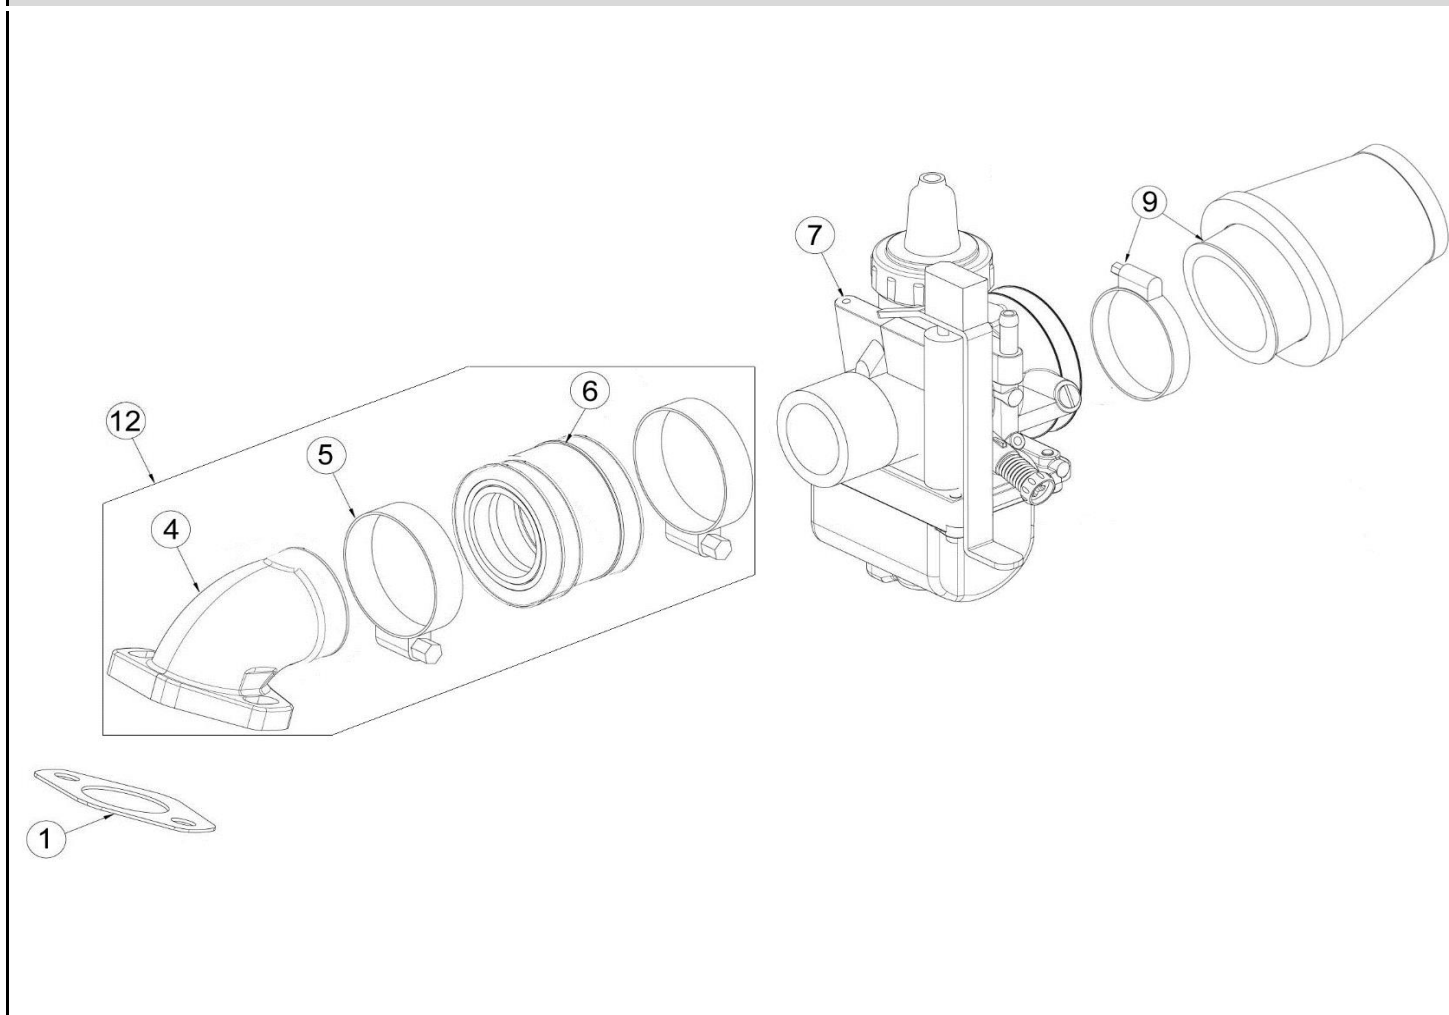

N.	Cod.	Description	Descrizione	Note
1	01.SD.0112.L	Inlet pipe gasket - mod. 190 and 212	GUARNIZIONE COLL ASPIRAZ 190	
4	01.AS.0134.L	15Deg allum mainf. 190 and 212	COLLETT ALLUM 15DEG DAYTONA	
5	01.AS.0135.L	Fix Band 32-50	FASCETTA 32-50 COLL 15deg	
6	01.AS.0133.L	Rubber link 15Deg mainf. 190	MANICOTTO COLL 15DEG DAYTONA	
7	01.AS.0307.L	Carburetor Dell'Orto PHBH 28	CARBURATORE DELL'ORTO PHBH 28	
9	01.AS.0016.L	Mesh filter D.42	FILTRO RETE D.42	
12	01.AS.0130.L	15deg Compl. Kit	KIT COLLETTORE DAYTONA 15deg