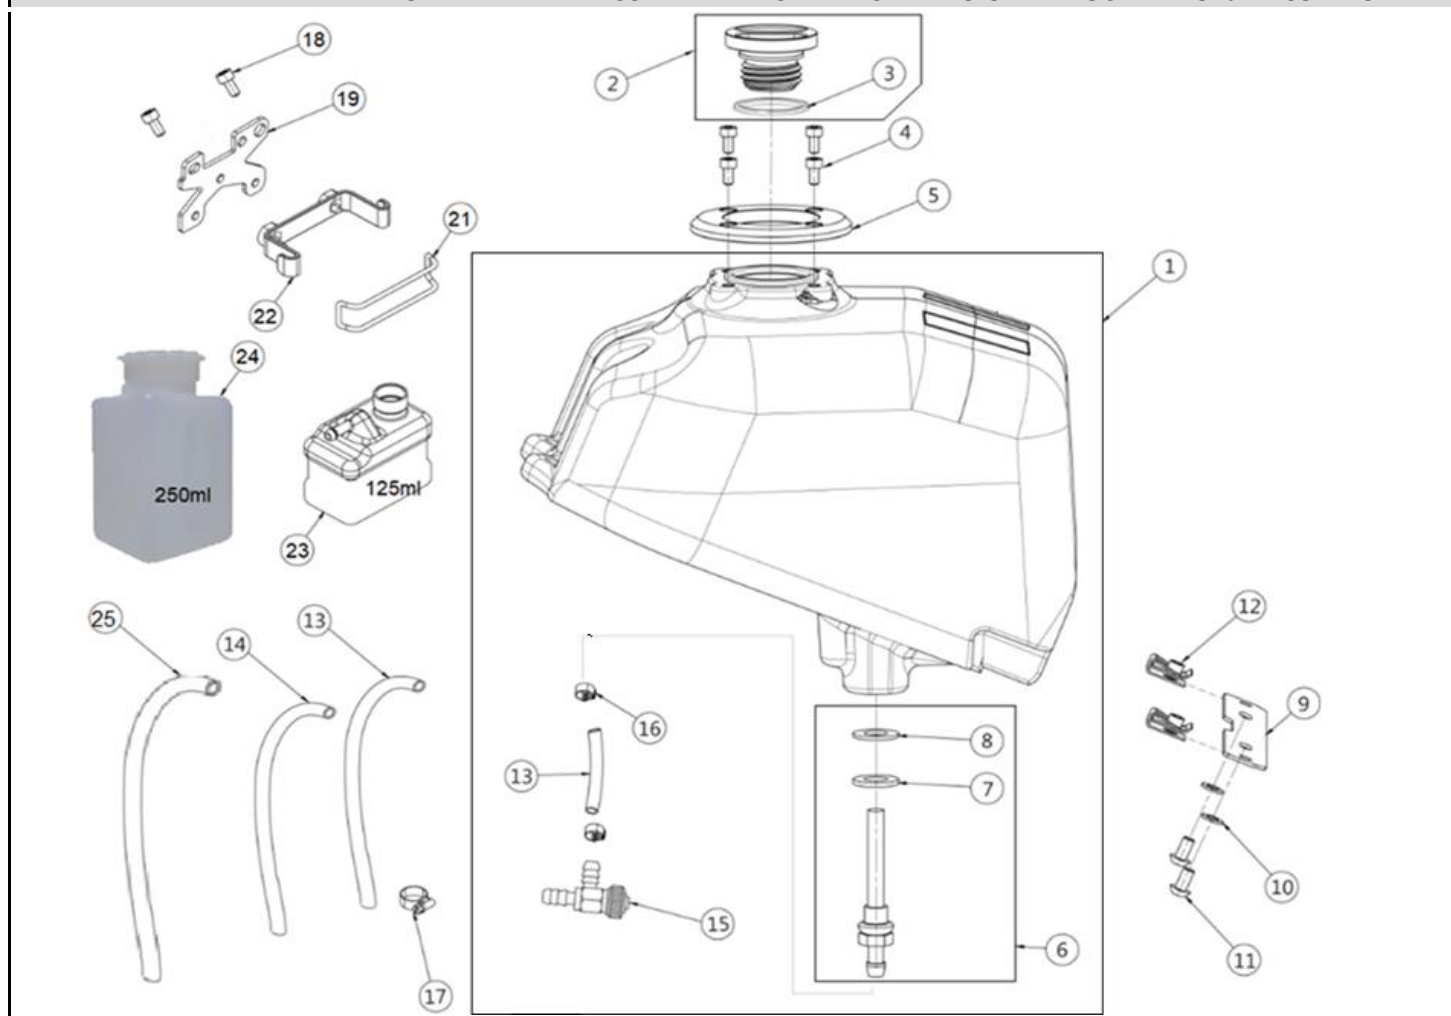

N.	Cod.	Description	Descrizione	Note
1	01.SE.0201.L	Plastic fuel tank	SERBATOIO PLASTICA	
2	01.SE.0204.L	Fuel tank cap	TAPPO SERBATOIO PLASTICA	
3	01.SE.0207.L	Fuel tank cap O-Ring VITON 4106 (26.58	OR VITON 4106 (26,58x3,53)	
4	01.SE.0208.L	Screw TCEI M4x8 INOX	VITE TCEI M4X8 UNI 5931	
5	01.SE.0007.L	Fuel tank ring nut	GHIERA ESTERNA FISSAGGIO SERB	
6	01.SE.0203.L	Vertical link M10x1 (with filter)	RACCORDO VERT M10x1 con filtro	
7	01.AM.0006.L	Washer M10 D.10.5x20x2	RONDELLA PIANA M10 D.10,5X20X2	
8	01.SE.0209.L	Fuel tank gasket VITON 10x20x1.5	GUARNIZ VITON SERBAT 10x20x1,5	
9	01.SE.0202.L	Fuel tank support	TRAVERSINO SUPP SERBATOIO PL.	
10	01.AS.0013.L	Washer M5	RONDELLA PIANA M5 D.5,3x10x1	
11	01.AS.0012.L	Screw TBEI M5x10	VITE TBEI M5X10 UNI 7380	
12	01.SE.0013.L	Clips M5 (EUROFIX FX70304)	CLIPS M5 (EUROFIX FX 70304)	
13	01.SE.0014.L	Fuel tube D.6x11 (1 mt)	TUBO BENZINA 6X11 NERO	
14	01.SE.0015.L	Fuel tube D.4x8 (1 mt - only PZ27)	TUBO BENZINA 4X8 NERO - (solo PZ27)	
15	01.SE.0011.L	Fuel tap	RUBINETTO SERBATOIO	
16	01.SE.0034.L	Band Clic	FASCETTA STRINGITUBO A CLIC	
17	01.SE.0030.L	Tighten tube band	FASCETTA STRINGITUBO A VITE	
18	01.SE.0025.L	Screw TCEI M6x12 rib UNI 7984	VITE TCEI RIB. M6X12 UNI 7984	
19	01.AS.0011.L	Recovery tank bracket	STAFFA FISS SERBAT RECUPERO	
21	01.SE.0036.L	Recovery tanks rubber band	OR FISSAGGIO SERBATOIO RECUPERO	
22	01.SE.0022.L	Recovery tank plastic support	SUPPORTO SERBATOIO RECUPERO	
23	01.SE.0021.L	Reservoir tank 125ml	SERBATOIO RECUPERO - 125ml	
24	01.OT.0336.L	Reservoir tank 250ml - RTGS	SERBATOIO RECUP. 250ml - RTGS	
25	01.MO.0018.L	Breathe tube	TUBO D.9X14