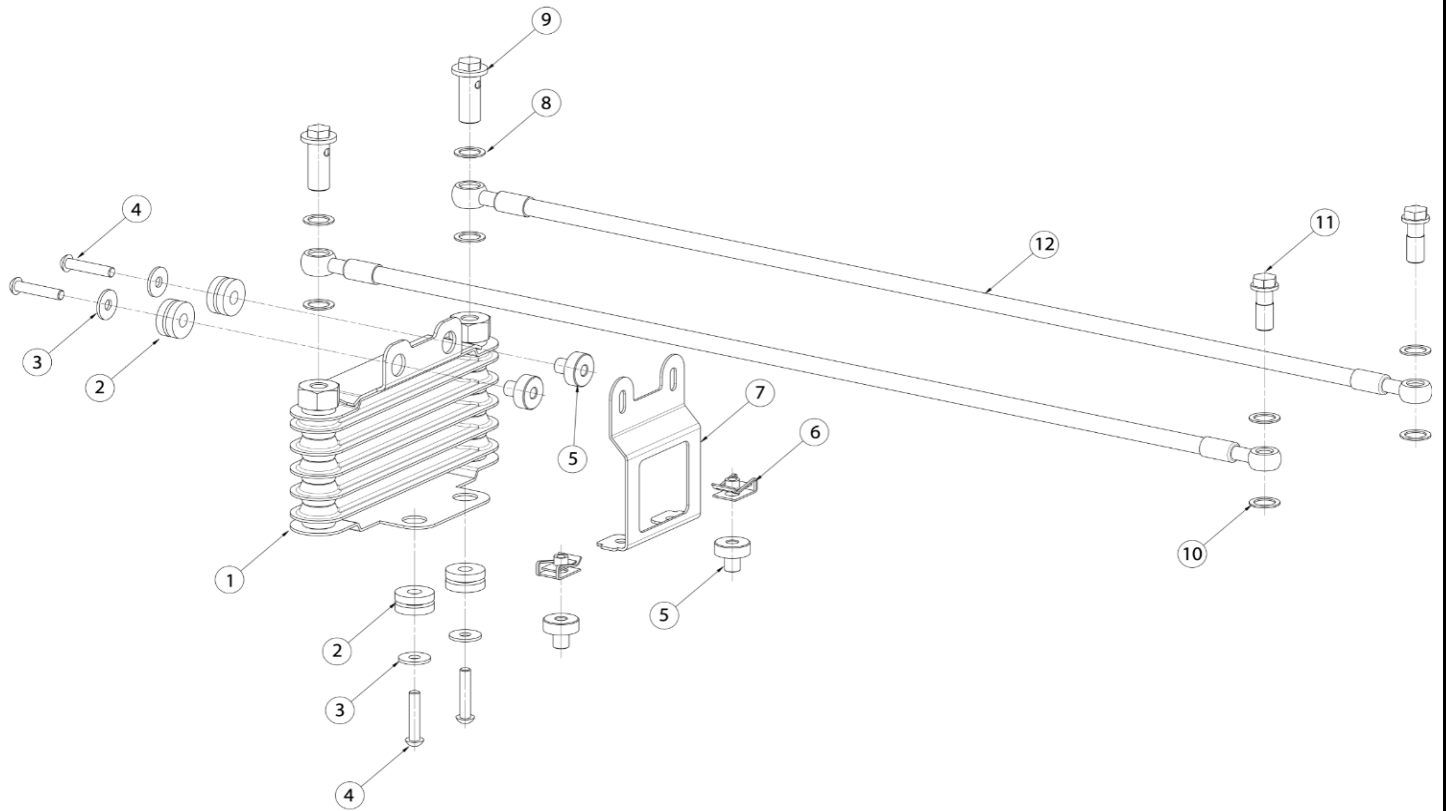

N.	Cod.	Description	Descrizione	Note
1	01.OT.0115.L	Oil radiator	RADIATORE OLIO ZS	
2	01.OT.0116.L	Radiator anti-vibration	ANTIVIBRANTE RADIATORE	
3	01.SC.0017.L	Large washer M6	RONDELLA M6 FASCIA LARGA	
4	01.OT.0108.L	Screw TBEI M6x30	VITE TBEI M6X30 UNI 7380	
5	01.OT.0103.L	Radiator spacer	DISTANZIALE RADIATORE OLIO	
6	01.SC.0012.L	Clip M6	CLIPS M6 EUROFIX FX 70310	
7	01.OT.0102.L	Oil radiator support	SUPPORTO RADIATORE	
8	01.OT.0106.L	Copper washer 12x18x1.5	RONDELLA RAME 12x18x1.5mm	
9	01.OT.0107.L	Drilled screw M12x1.25	VITE FORATA M12X1,25	
10	01.OT.0117.L	Copper washer M8	RONDELLA RAME 8x14x1,5	
10	01.OT.0113.L	Copper washer 10x16x1.5	RONDELLA RAME 10X16X1.5mm	
11	01.OT.0118.L	Drilled screw M8 - 160	VITE FORATA M8x1,25 - 160	
11	01.OT.0114.L	Drilled screw M10x1.25 - 110/190	VITE FORATA M10x1,25 - 110/190	
12	01.OT.0111.L	Radiator tube - mod. 110 4S/190	TUBO RADIATORE 110/190	
12	01.OT.0105.L	Radiator tube - mod. 160 4S	TUBO RADIATORE 160