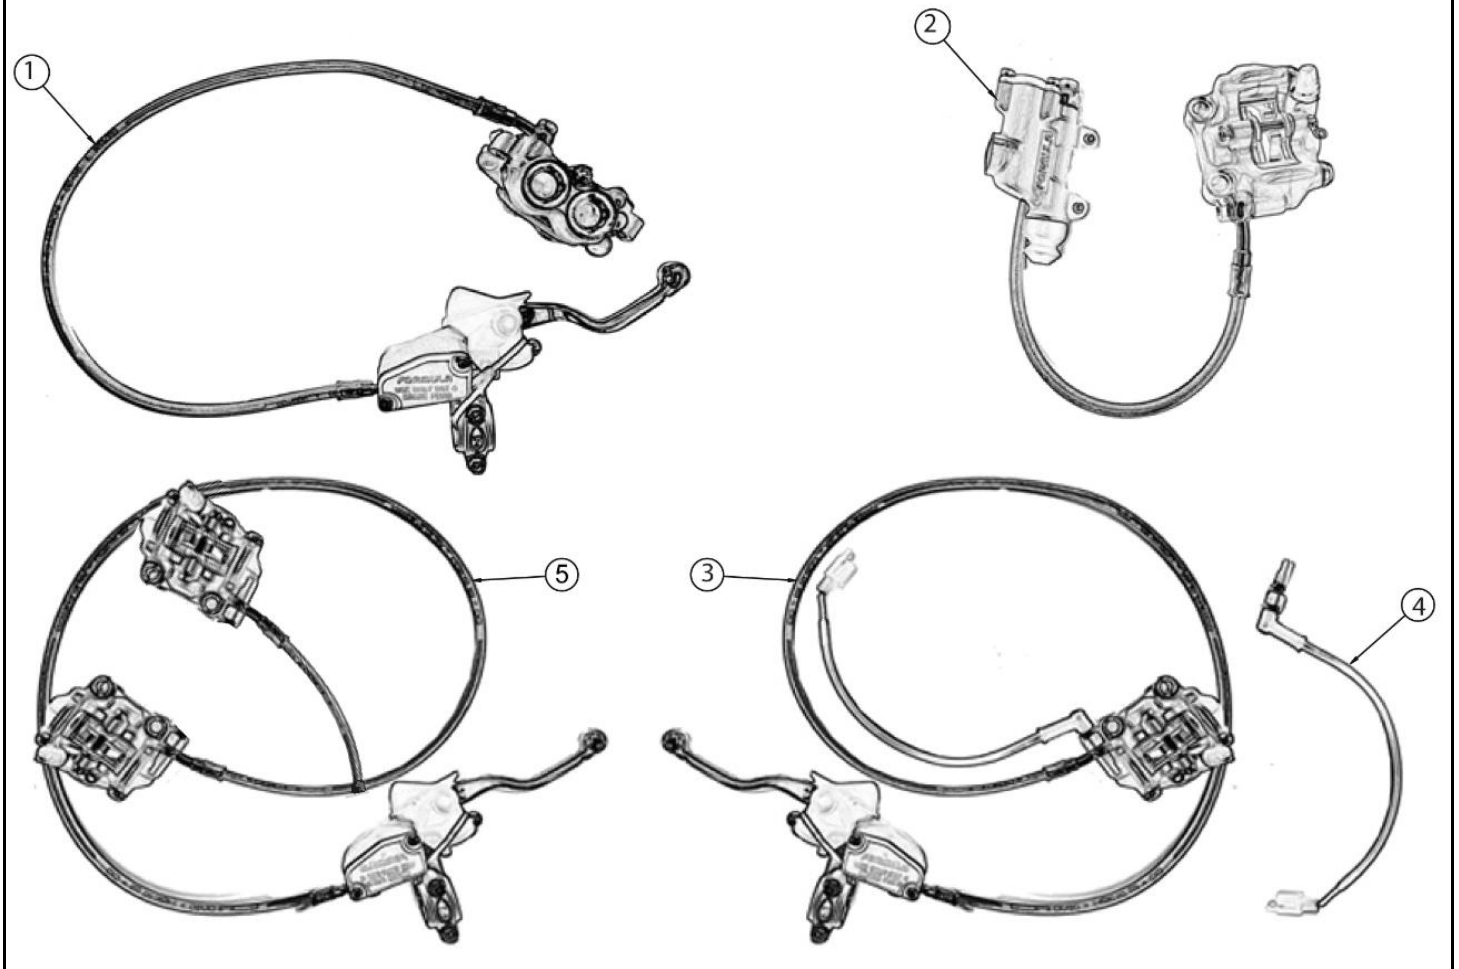

N.	Cod.	Description	Descrizione	Note
1	01.IF.0001.L	Complete front brake system	IMPIANTO FRENO ANT COMPLETO	
2	01.IF.0005.L	Complete rear brake system	IMPIANTO FRENO POST COMPLETO	
3	01.IF.0026.L	Complete rear brake system 110 A	IMPIANTO FR. POST 110A+SWITCH	
4	01.IF.0101.L	Switch hydrostop mod. 110 A	SWITCH IDRAULICO IDROSTOP 110A	
5	01.IF.0200.L	Complete front double disc brake s.	IMPIANTO FRENANTE ANT DD