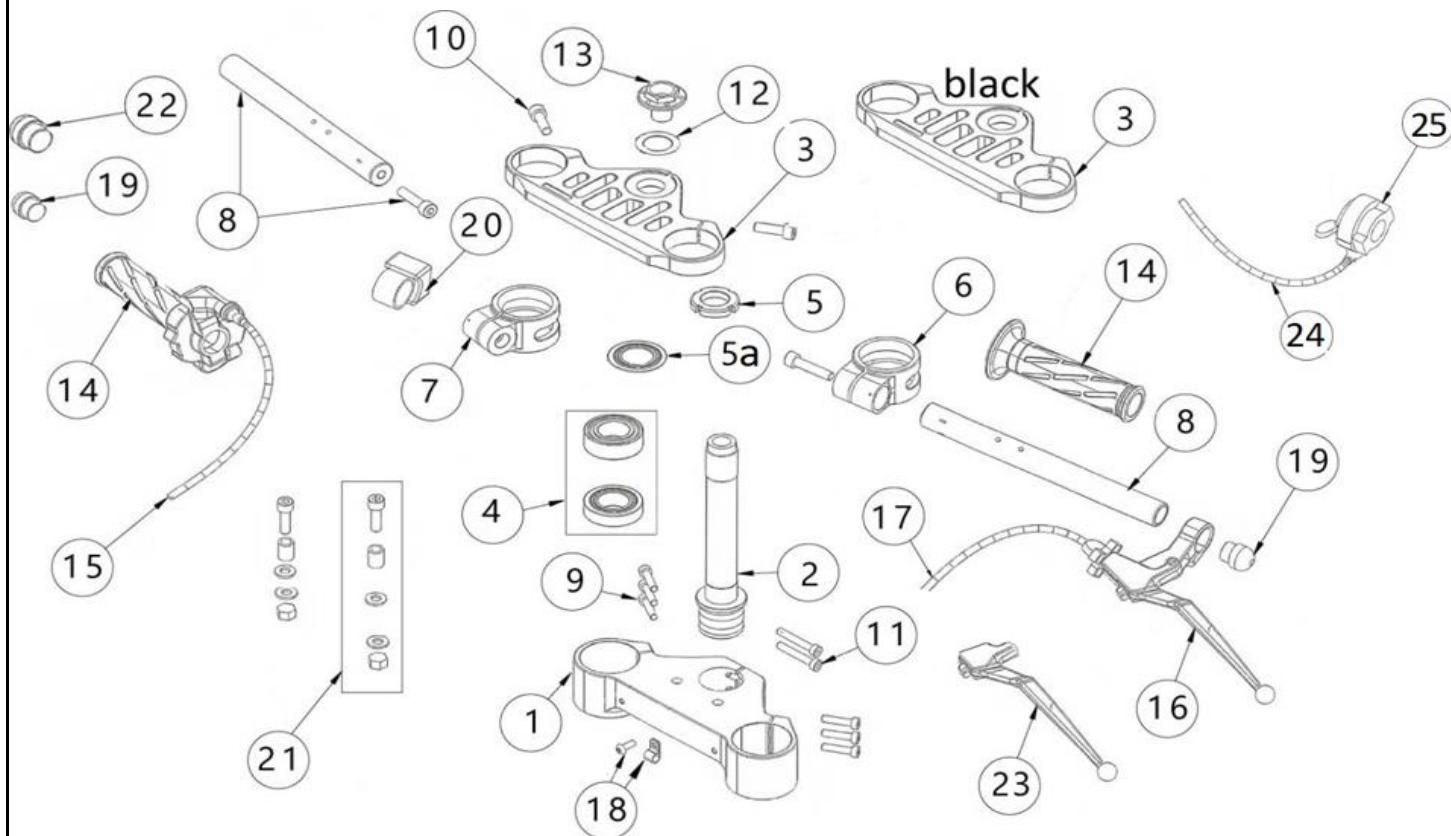

STEERING ASSY

STD FRAME 110 A - 110 4S - 160 4S

GRUPPO STERZO

EVO FRAME 190/212 4S

N.	Cod.	Description	Descrizione	Note
17	01.MA.0008.L	Clutch wire - 160 4S till 2021	CAVO FRIZIONE 160 4s - fino 2021	
17	01.MA.0017.L	Clutch wire - 110 4S till 2021	CAVO FRIZIONE 110 4s - fino 2021	
17	03.ST.0030.L	Clutch wire - mod. 190 Evo till 2021	CAVO FRIZIONE 190 evo - fino 2021	
17	01.MA.0031.L	Clutch wire - 160/190 from MY22	CAVO FRIZIONE 160/190 - da MY22	
17	01.MA.0032.L	Clutch wire - 110 4S from MY22	CAVO FRIZIONE 110 4s - da MY22	
18	01.FA.0014.L	Wire fix with fixing screw	FERMACAVO	
19	01.MA.0009.L	Half-handlebar plastic bumper	TAMPONE TEFLON MANUBRIO	
20	01.IE.0002.L	Kill switch - mod. 110 and 160 4S	PULSANTE DI SPEGNIMENTO	
20	01.IE.0003.L	Kill switch - mod. 190 Daytona	DISPOSITIVO SX SPEGN. DAYTONA	
21	01.ST.0015.L	Kit steering limit switch	FINECORSIA STERZO MY19	
22	01.MA.0020.L	Handlebar Cap	CONTRAPPESO MANUBRIO	
23	03.MA.0024.L	Clutch lever Domino	LEVA NUDA FRIZIONE Domino	
23	03.MA.0025.L	Washer clutch lever Domino	RONDELLA LEVA FRIZIONE Domino	
23	03.MA.0026.L	Clamp kit clutch lever Domino	COLLARINO COM. FRIZIONE Domino