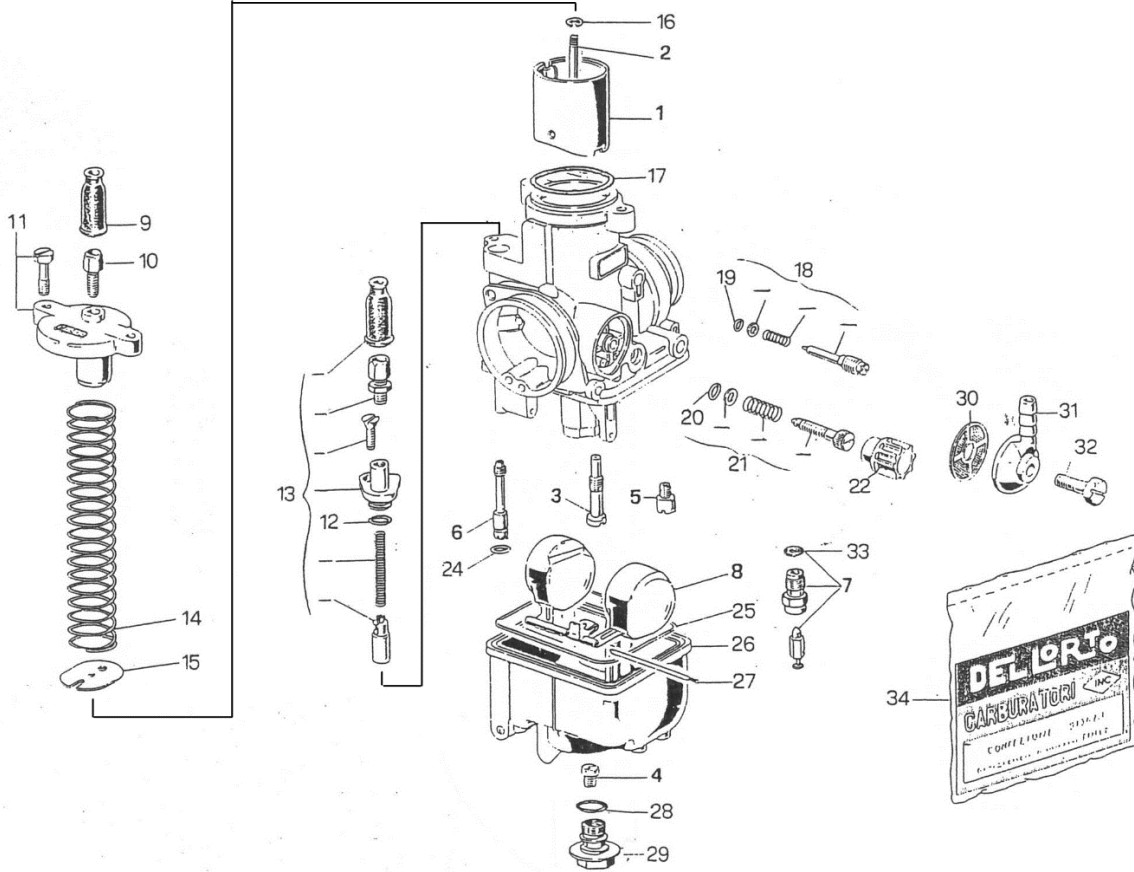

N.	Cod.	Description	Descrizione	Note
1	01.AS.0311.L	SLIDE 50	VALVOLA GAS 50	
2	01.AS.0304.L	CONICAL NEEDLE X 71 4^	SPILLO CONICO X 71 4^	
3	01.AS.0305.L	ATOMISER T 262	POLVERIZZATORE T 262	
4	01.AS.0314.L	MAX JET 120	GETTO MAX 120	
4	01.AS.0303.L	MAX JET 122	GETTO MAX 122	
4	01.AS.0301.L	MAX JET 125	GETTO MAX 125	
5	01.AS.0329.L	MINIMUM JET 50	GETTO MINIMO 50	
6	01.AS.0316.L	STARTER JET 55	GETTO AVVIAMENTO 55	
7	01.AS.0293.L	NEEDLE VALVE 250	VALVOLA SPILLO 250	
8	01.AS.0320.L	FLOAT 2 gr. 6.5	GALLEGGIANTE 2 gr. 6.5	
9	01.AS.0278.L	CARBURETOR CAP	CAPPUCCIO cavo gas	
10	01.AS.0279.L	CABLE ADJUSTER	VITE tendifilo	
11	01.AS.0319.L	TOP PLATE	KIT coperchio	
13	01.AS.0296.L	WIRE STARTING DEVICE	KIT starter a filo	
14	01.AS.0327.L	SLIDE SPRING	MOLLA valvola gas DellOrto	
15	01.AS.0328.L	NEEDLE PLATE	PIASTRINA	
16	01.AS.0321.L	NEEDLE FASTENER	FERMAGLIO spillo conico	
18	01.AS.0290.L	IDLE MIXTURE SCREW KIT	KIT vite reg. miscela minimo	
21	01.AS.0291.L	THROTTLE STOP SCREW KIT	KIT vite reg. valvola gas	
22	01.AS.0322.L	THROTTLE STOP SCREW COVER	POMOLO (optional)	
26	01.AS.0288.L	FLOAT CHAMBER	VASCHETTA	
27	01.AS.0285.L	STUD	PERNO galleggiante	
29	01.AS.0286.L	PLUG	TAPPO vaschetta	
30	01.AS.0295.L	FUEL FILTER	FILTRO benzina	
31	01.AS.0302.L	FUEL BANJO	PIPETTA	
32	01.AS.0284.L	BANJO SCREW	VITE pipetta	
34	01.AS.0326.L	GASKET KIT PHBH (12,17,19,20,24,25,28,33)	KIT guarnizioni PHBH (12,17,19,20,24,25,28,33)