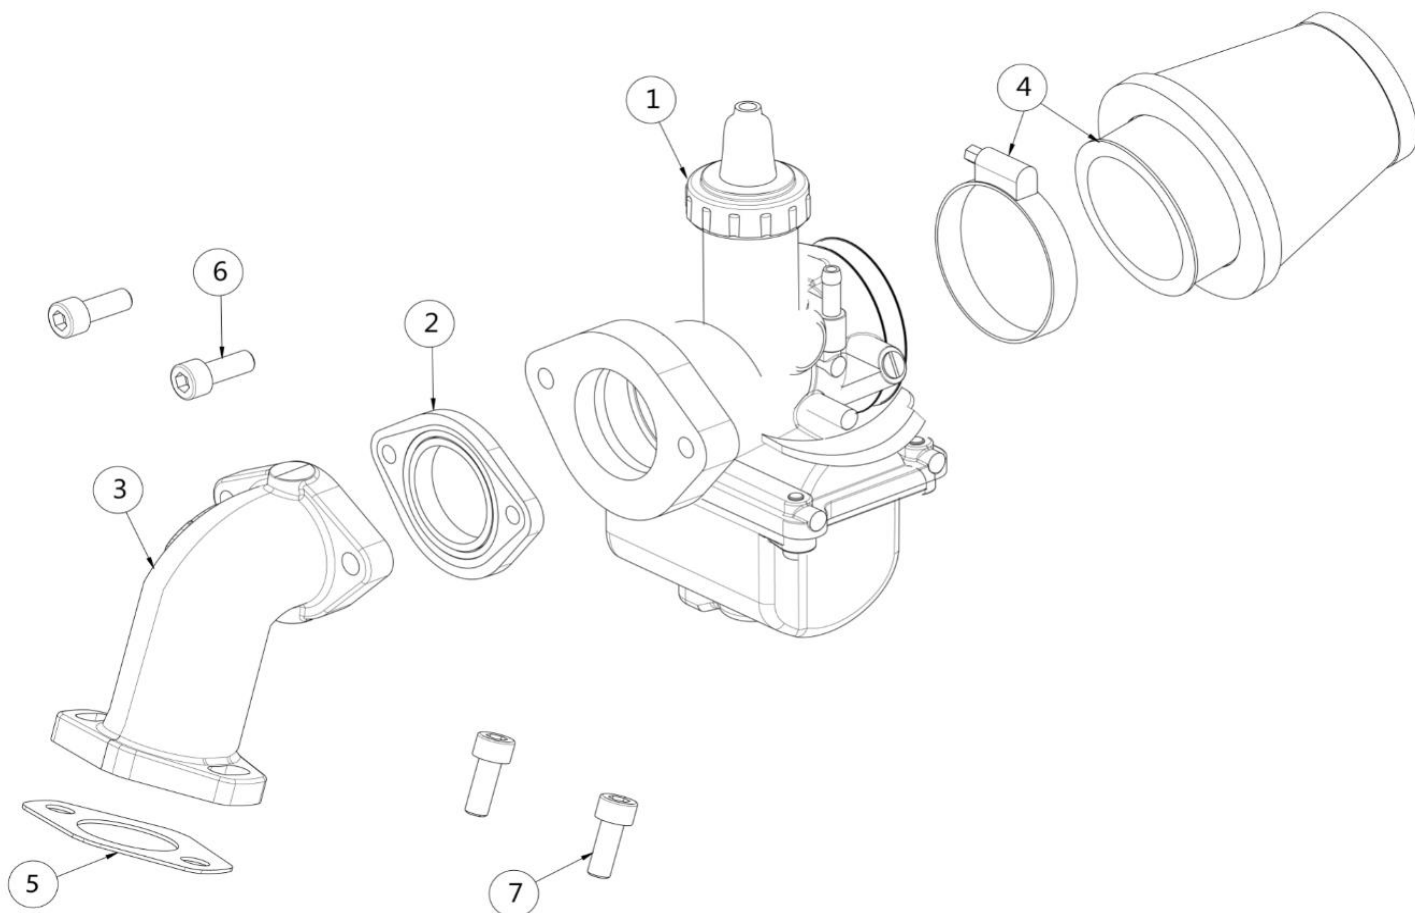

N.	Cod.	Description	Descrizione	Note
1	01.AS.0050.L	Carburetor PZ 27	CARBURATORE PZ27	
2	01.AS.0053.L	Flangia carburatore/collettore 160 4S	FLANGIA PL. COLL-CARB PZ27 160	
3	01.AS.0051.L	Aluminum inlet pipe - 160 4S	COLLETTORE ASPIRAZ. ALL. 160 4S	
4	01.AS.0052.L	Mesh filter D.38	FILTRO RETE D.38	
5	01.SW.0122.L	Inlet pipe gasket	GUARNIZIONE COLL ASPIRAZ 160zs	
6	01.IF.0014.L	Screw TCEI M6x16	VITE TCEI M6X16 UNI 5931	
7	01.PE.0017.L	Screw TCEI M6x20	VITE TCEI M6X20 UNI 5931