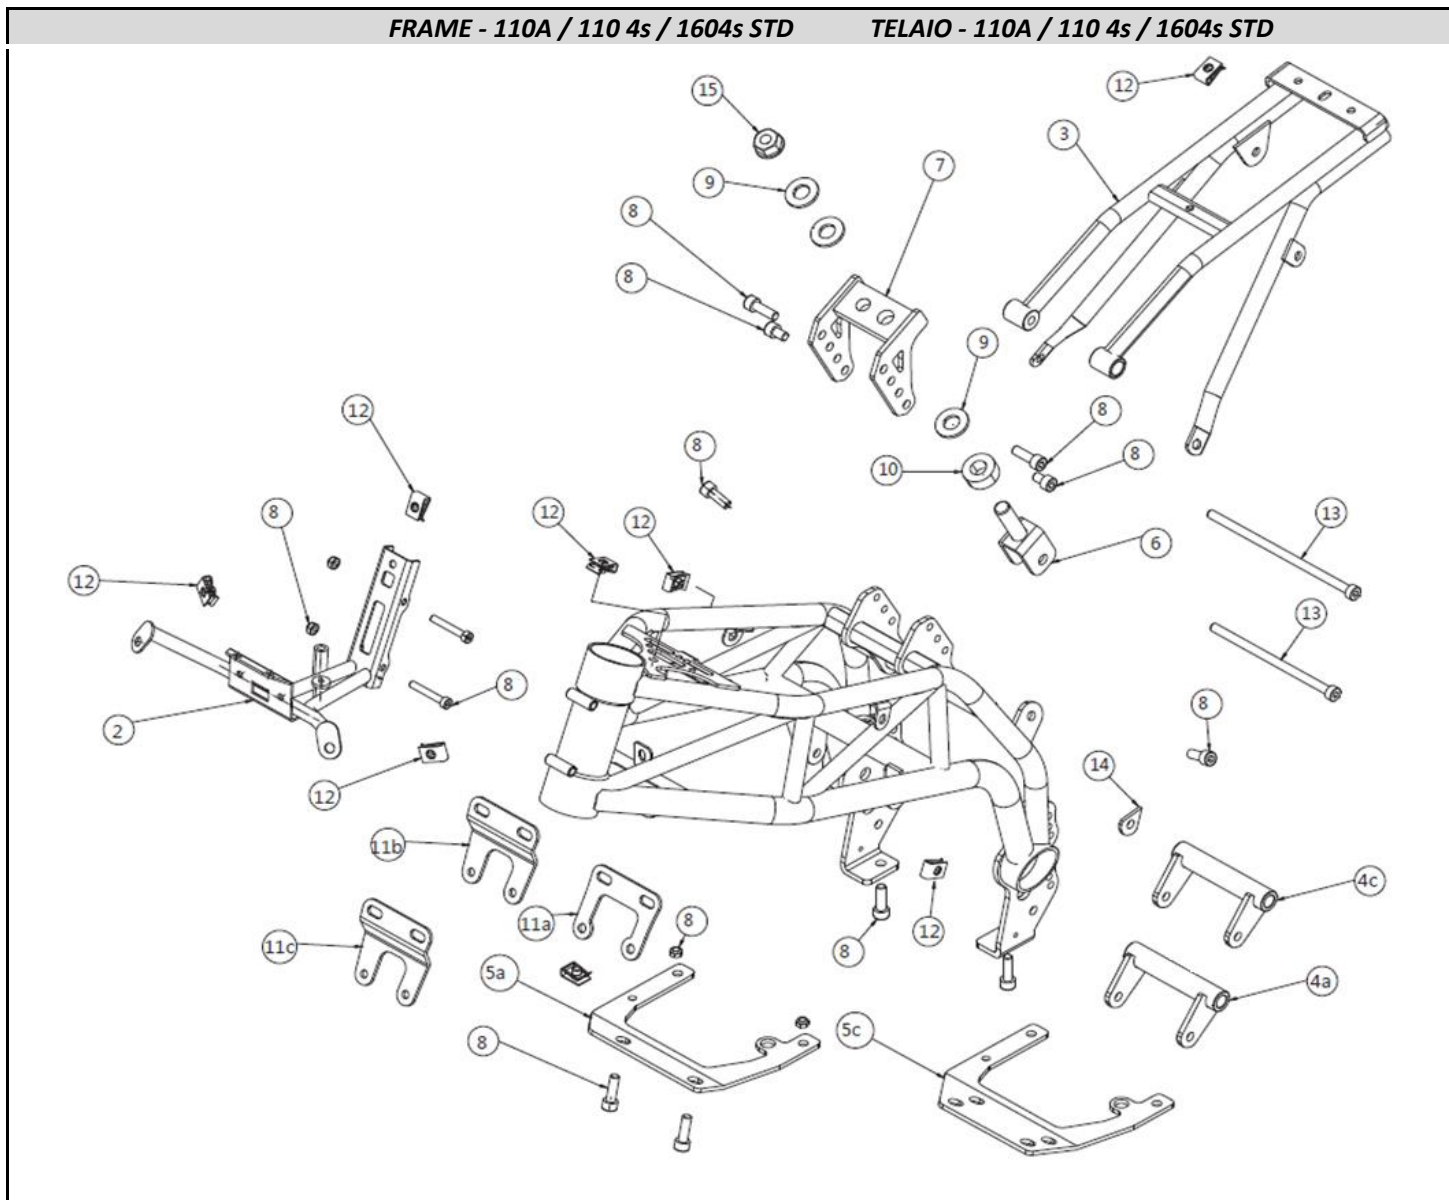

**2024 SPARE PARTS
CATALOGUE CATALOGO
RICAMBI**

HP40

GP-10

INDEX

2	Frame STD - 110 A, 110 4S and 160 4S	TELAIO STD - 110 A, 110 4S e 160 4S
3	Frame EVO - 110 A, 110 4S and 160 4S	TELAIO EVO - 110 A, 110 4S e 160 4S
4	Frame EVO - 190/212 Daytona	TELAIO EVO 190/212 Daytona
5	Footrest assy R - shift models	GRUPPO PEDANA DESTRA - mod.marce
6	Footrest assy L - shift models	GRUPPO PEDANA SINISTRA - mod.marce
7	Footrest assy L - shift models EVO	GRUPPO PEDANA SX - mod.marce EVO
8	Footrests assy - mod. 110 A	GRUPPO PEDANE - mod.110A
9	Steering assy - 110/160/190 4s STD 110A 110/160 4s - EVO 190 4s	GRUPPO STERZO - 110/160/190 4s STD 110A 110/160 4s - EVO 190 4s
11	Steering assy EVO 110A 110/160 4s	GRUPPO STERZO - 110A, 110/160 4s EVO
13	Front fork assy - 110A 110/160 4s	FORCELLA ANT - 110A, 110/160 4s
14	Front fork assy - 190 EVO	FORCELLA ANTERIORE - 190 EVO
15	Front fork assy - 110/160 EVO	FORCELLA ANTERIORE - 110/160 EVO
16	Rear swingarm assy	GRUPPO FORCELLONE
17	Rear shock absorber	GRUPPO AMMORTIZZATORE POST.
18	Front wheel - 3 spokes	GRUPPO RUOTA ANTERIORE
19	Rear wheel - 3 spokes	GRUPPO RUOTA POSTERIORE
20	Complete brake system	IMPIANTI FRENO COMPLETI
21	Front brake caliper - Formula	PINZA FRENO ANTERIORE - Formula
22	Front brake master cyl - Formula	POMPA FRENO ANTERIORE - Formula
23	Rear brake caliper / Front (212cc)	PINZA FRENO POST. / ANT (212cc)
24	Rear brake master cylinder	POMPA FRENO POST. PEDALE
25	Rear brake master cylinder 110 A	POMPA FRENO POST. 110A
26	Brake system tubes	TUBI FRENO
27	Front brake system JJuan	Impianto freno anter. JJuan
28	Rear brake system JJuan	Impianto freno poster. JJuan
29	Fuel tank and recovery tanks	SERBATOI BENZINA e RECUPERO
30	Electric system - shift models	IMPIANTO ELETTRICO - mod.marce
31	Electric system mod. 110 A	IMPIANTO ELETTRICO - 110A
32	Intake system mod. 110 A	ASPIRAZIONE - mod.110A
33	Intake system mod. 110 4S	ASPIRAZIONE - mod.110 4S
34	Intake system mod. 110 4S EVO	ASPIRAZIONE - mod.110 4S EVO
35	Spare parts Dell'Orto PHBL 24	Ricambi Dell'Orto PHBL 24
36	Intake system mod. 160 4S	ASPIRAZIONE - mod.160 4S
37	Intake system mod. 160 4S EVO	ASPIRAZIONE - mod.160 4S EVO
38	Intake system - mod. 190 EVO	ASPIRAZIONE - mod.190 EVO
39	Spare parts Dell'Orto PHBH 28	Ricambi Dell'Orto PHBH 28
40	Complete engines	MOTORI COMPLETI
41	Oil cooling system	GRUPPO RADIATORE OLIO
42	Exhaust system	IMPIANTO SCARICO
43	Other parts	ALTRE PARTI
44	Unpainted fairings	CARROZZERIA GREZZA
45	Painted fairings	CARROZZERIA VERNICIATA
46	GP-0 accessories	ACCESSORI
47	GP-0 TRANSMISSION accessories	ACCESSORI TRASMISSIONE
48	GP-0 NATIONAL CHAMP parts	COMPONENTI CAMP. NAZIONALI
49	GP-0 SUSPENSION accessories	ACCESSORI SOSPENSIONI