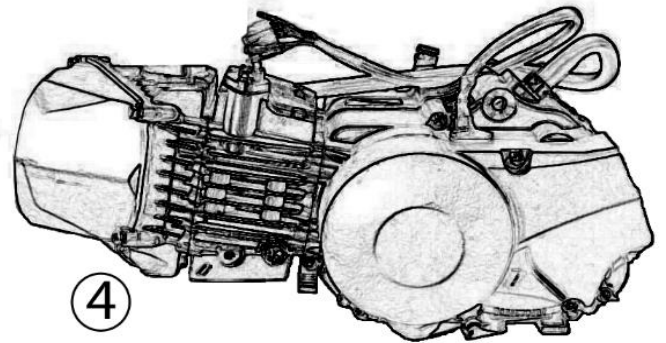

N.	Cod.	Description	Descrizione	Note
1	01.MO.0300.L	Engine ZS 110 A - sealed OHVALE	MOTORE 110 A - sealed OHVALE	
2	01.MO.0200.L	Engine ZS 110 4S - sealed OHVALE	MOTORE 110 4S - sealed OHVALE	
3	01.MO.0052.L	Engine ZS 160 4S - sealed OHVALE	MOTORE 160 4S - sealed OHVALE	
4	01.MO.0100.L	Engine 190 DAYTONA 4S - sealed	MOTORE 190 4S DAYTONA - sealed