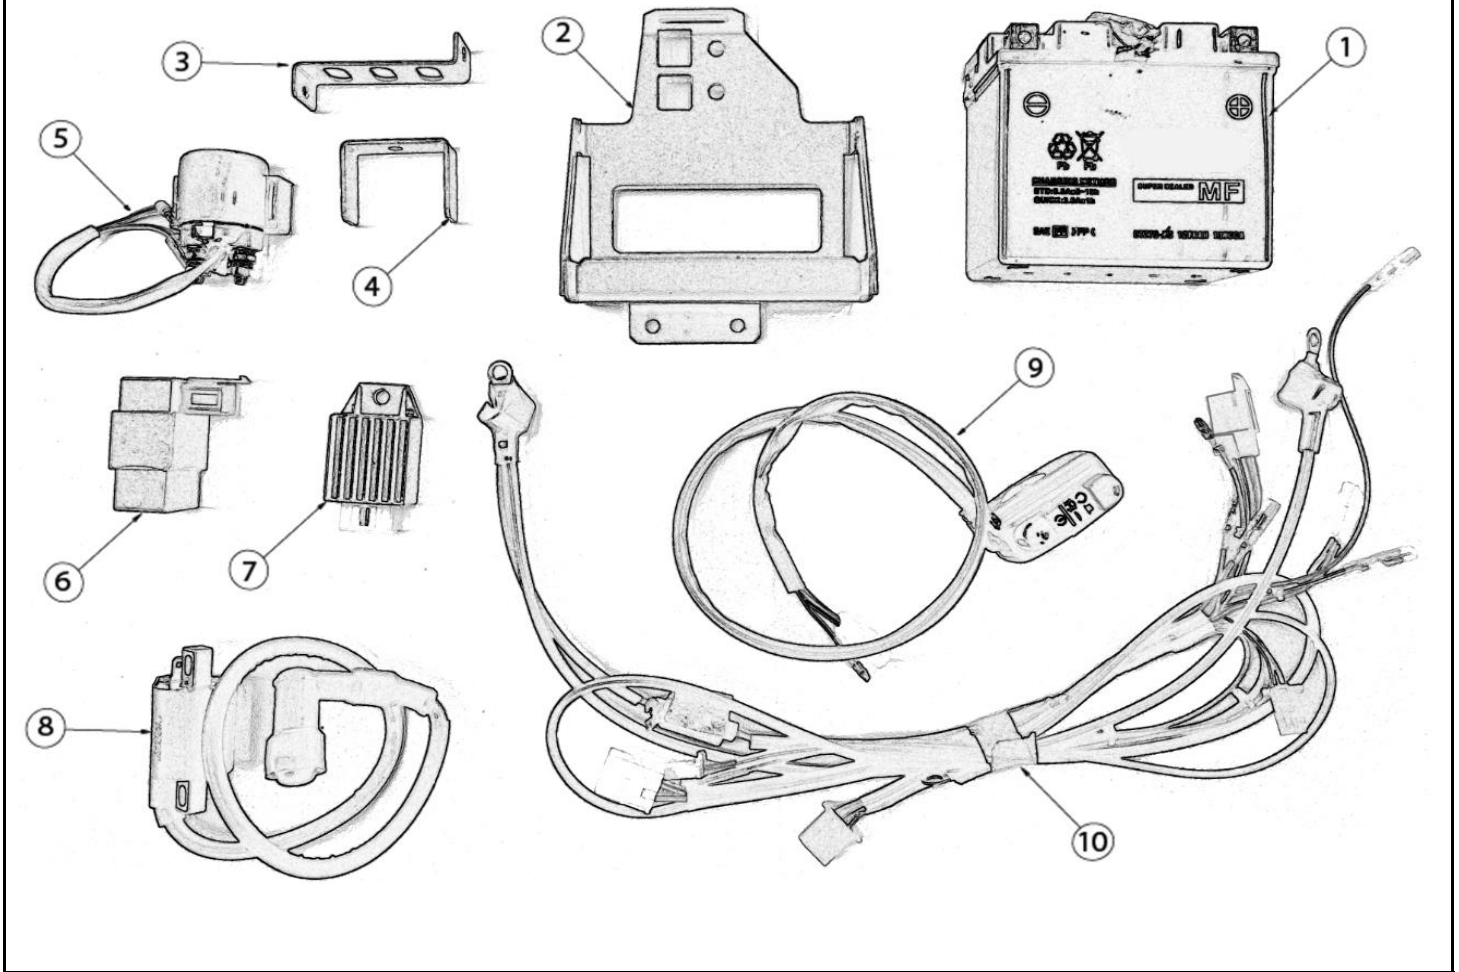

N.	Cod.	Description	Descrizione	Note
1	01.AE.0004.L	Battery 12 V 6 Ah	BATTERIA 12V 6Ah	
1	02.OT.0050.L	Lithium Battery 12 V EVO FRAME	BATTERIA LITIO 12V 110A EVO	
2	01.AE.0002.L	Battery support	SUPPORTO BATTERIA	
2	03.AE.0001.L	Battery support EVO FRAME	SUPPORTO BATTERIA 110A EVO	
3	01.AE.0003.L	Battery fixing	STAFFA FISSAGGIO BATTERIA	
3	03.AE.0002.L	Battery fixing EVO FRAME	STAFFA FISSAGGIO BATT. 110A EVO	
4	01.AE.0010.L	Relay support	SUPPORTO RELE' AVVIAMENTO	
5	01.SB.1404.L	Relay	RELAY 110ZB	
6	01.SB.1402.L	C.D.I. - mod. 110 A	CENTRALINA ZS 110A ZB	
7	01.SB.1403.L	Rectifier	REGOLATORE TENSIONE 110 ZB	
8	01.SB.1401.L	Ignition coil - mod. 110 A	BOBINA ZS 110A	
9	01.AE.0014.L	Electric start/kill switch device	DISPOSITIVO DX - AVV. 110A - RS	
10	01.AE.0006.L	Wire harness - mod. 110 A	CABLAGGIO 110 A - AVV. ELETTR.