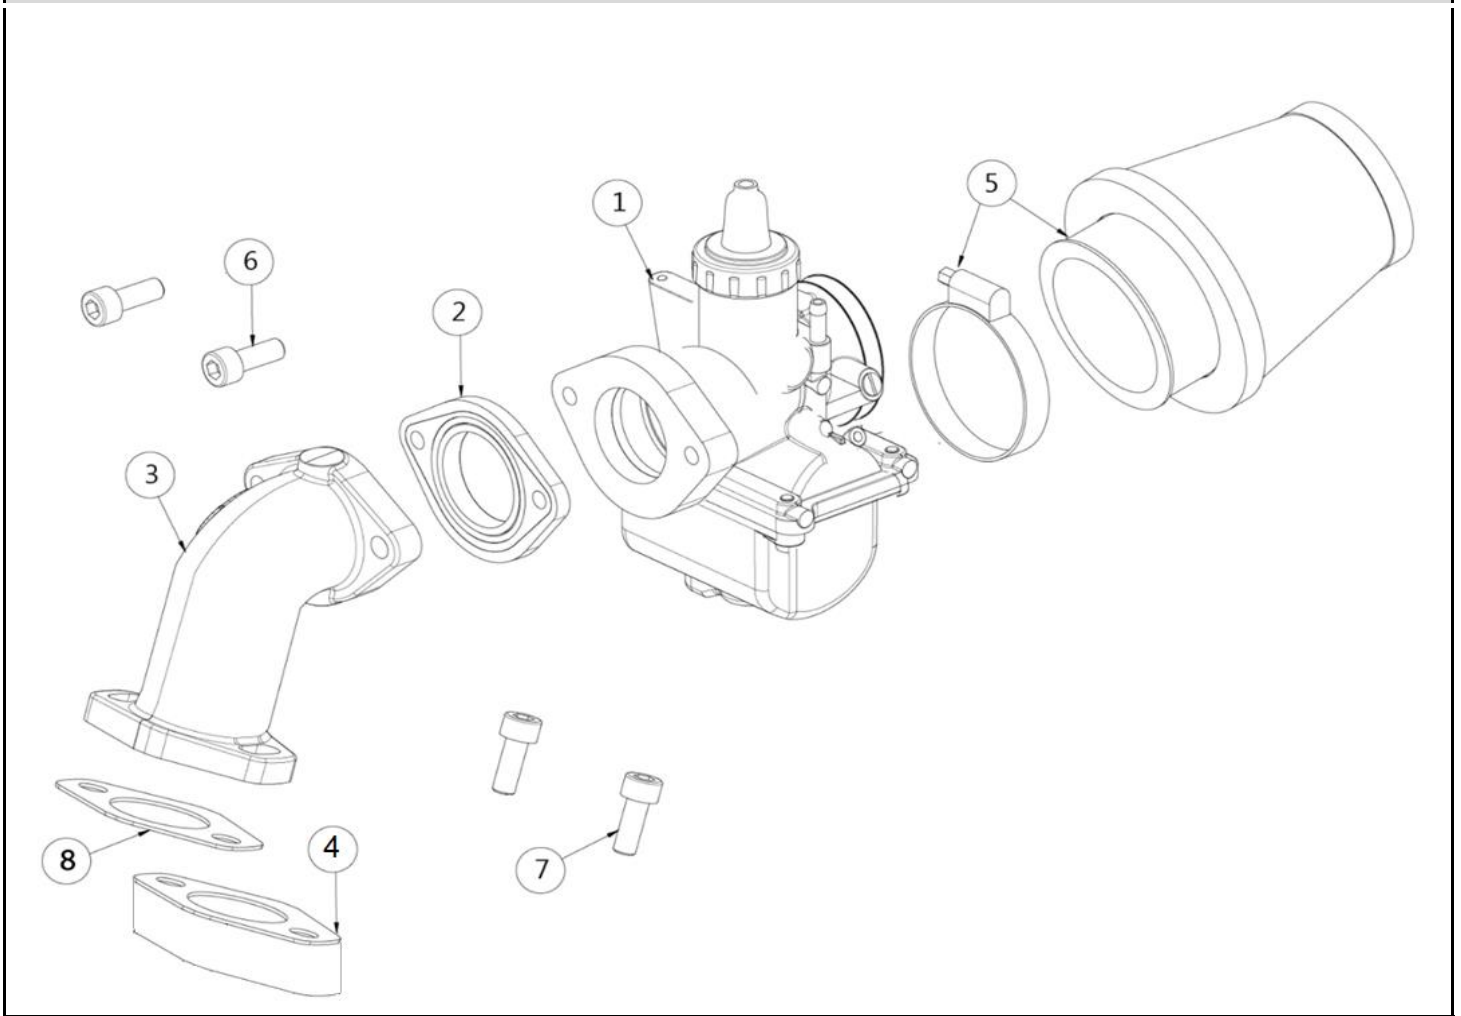

N.	Cod.	Description	Descrizione	Note
1	01.AS.0200.L	Carburetor KF 19	CARBURATORE ZS KF19	
2	01.AS.0203.L	Plastic link inlet pipe - carburetor	FLANGIA COLL-CARB 110A	
3	01.AS.0202.L	Inlet pipe 110A	COLLETTORE ASPIRAZIONE 110A	
4	03.AS.0050.L	Inlet spacer 110A EVO	DISTANZIALE ASPIRAZIONE 110A EVO	
5	01.AS.0015.L	Mesh filter D.35	FILTRO RETE D.35	
6	01.SB.0119.L	Screw M6 x25	Screw M6 x25	
7	01.PE.0017.L	Screw TCEI M6x20	VITE TCEI M6X20 UNI 5931	
8	01.SB.0118.L	Inlet pipe gasket 110 A	Inlet pipe gasket 110 A