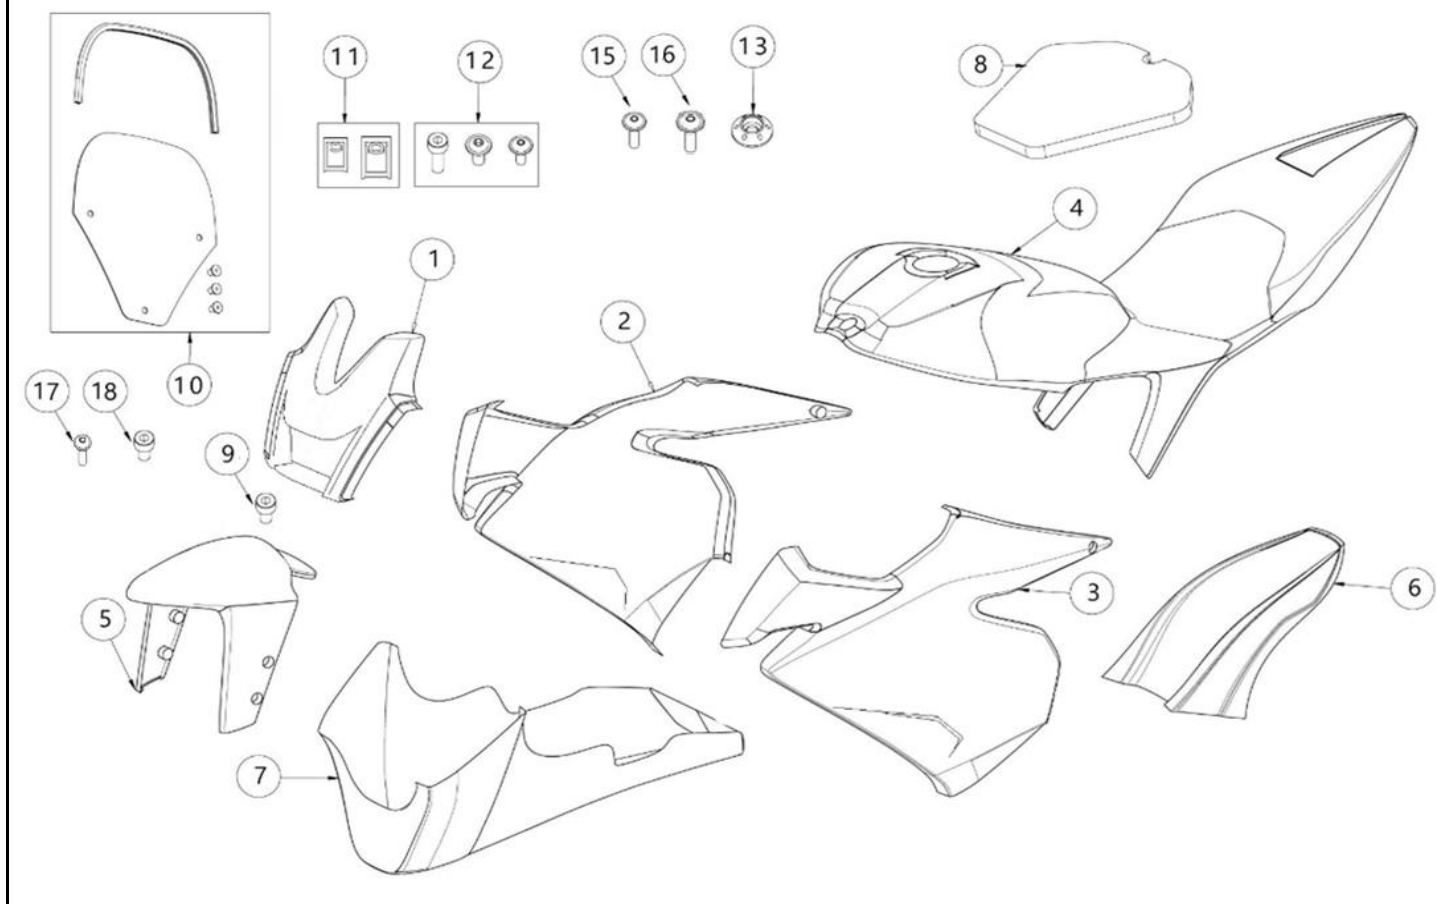

N.	Cod.	Description	Descrizione	Note
1	01.CA.0051.L	Front Holed fairing - matt black	FRONTALINO VERNIC.	2
2	01.CA.0052.L	Lateral fairing R - matt black or white	LATERALE CARENA DX VERNIC.	2
3	01.CA.0053.L	Lateral fairing L - matt black or white	LATERALE CARENA SX VERNIC.	2
4	01.CA.0004.L	Cover tank fairing - matt black or white	CODONE COPRISERBATOIO VERNIC.	2
4	01.CA.0034.L	EVO Cover tank fairing - matt black or white	CODONE COPRISERBAT. EVO VERN.	2
5	01.CA.0055.L	Front fender - matt black	PARAFANGO ANT VERNIC.	2
6	01.CA.0006.L	Rear fender - matt black	PARAFANGO POST VERNIC.	2
7	01.CA.0057.L	Lower fairing - matt black	VASCA VERNIC.	2
8	01.CA.0046.L	Complete seat	SELLA COMPL. ADESIVO	
8	01.CA.0036.L	Complete EVO seat	SELLA EVO COMPL. ADESIVO	
9	01.OT.0423.L	Rubber nut M5	INSERTO GOMMA M5	
10	01.CA.0061.L	Kit plexi	PLEXI CUPOLINO COMPLETO	
11	01.TE.0026.L	Kit frame and fairings clips	KIT CLIPS, TELAIO+CARROZZERIA	
12	01.CA.0047.L	Kit complete screws fairings	KIT VITERIA COMPL. CARROZZERIA	
13	01.CA.0020.L	Cover tank fixing washer	RONDELLA FISSAGGIO COPRISERBAT	
15	01.CA.0031.L	Fairing screw M5	VITE TBEI M5 CARENA	
16	01.CA.0030.L	Fairing screw M6	VITE TBEI M6 CARENA	
17	01.CA.0023.L	Plexiglass screw M4	VITE TBEI M4 CUPOLINO	
18	01.CA.0021.L	Rubber nut M4	INSERTO GOMMA M4	
	01.DE.0001.L	Complete Sticker kit - std specify year/model	COMPLESSIVO DECALCO specificare anno/modello	2