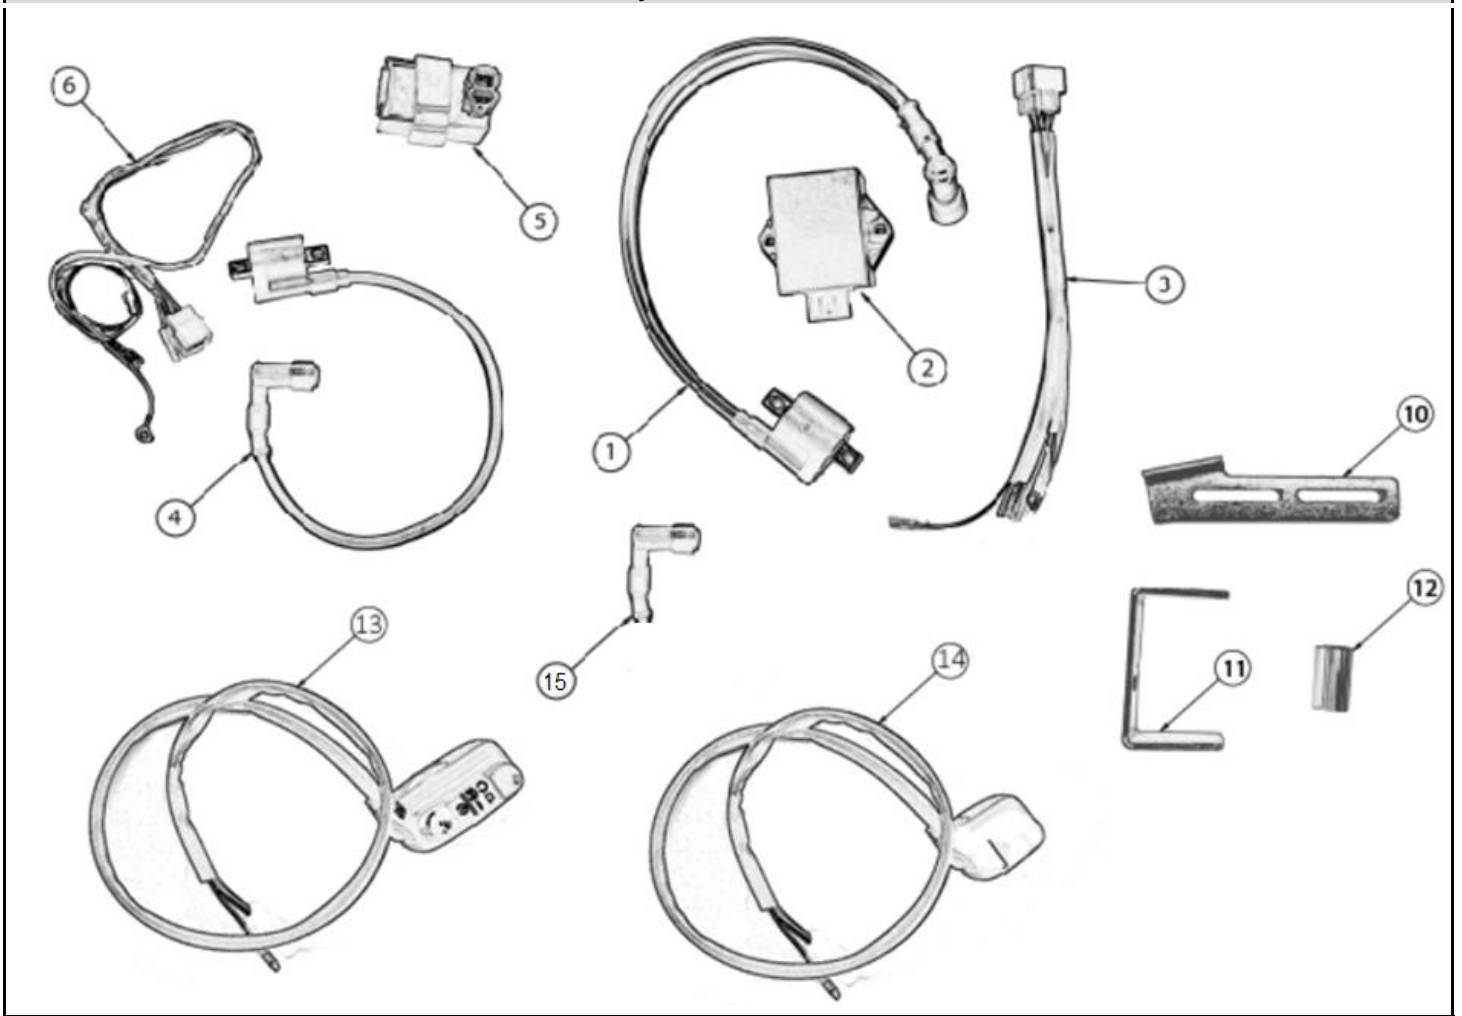

N.	Cod.	Description	Descrizione	Note
1	01.MO.0203.L	Ignition coil mod. 110 4S and 160 4S	BOBINA ZS 160 e 110 4S	
2	01.MO.0066.L	C.D.I. - mod. ZS 110 4S and 160 4S	CENTRALINA 110/160 4S	
3	01.MO.0204.L	Wire harness mod. ZS 110 4S and 160 4S	CABLAGGIO 110 4S 160 ZS	
4	01.SD.1105.L	Ignition coil - mod. 190 Daytona	BOBINA 190 DAYTONA	
5	01.SD.1104.L	C.D.I. - mod. 190 Daytona	CENTRALINA DAYTONA FSM/FS5	
6	01.SD.1111.L	Wire harness - mod. 190 Daytona	CABLAGGIO DAYTONA	
10	01.TE.0022.L	C.D.I. support - mod. ZS	STAFFA FISS CENTRALINA ZS	
11	01.TE.0023.L	C.D.I. support - mod. 190 Daytona	STAFFA FISS CENTRALINA DAYTONA	
12	01.SE.0031.L	Ignition coil spacer	DISTANZIALE BOBINA	
13	01.IE.0003.L	Kill switch - mod. 190 Daytona	DISPOSITIVO SX SPEGN. DAYTONA	
14	01.IE.0002.L	Kill switch - mod. 110 4S and 160 4S	PULSANTE DI SPEGNIMENTO	
15	01.IE.0005.L	Spark plug cap	PIPETTA CANDELA