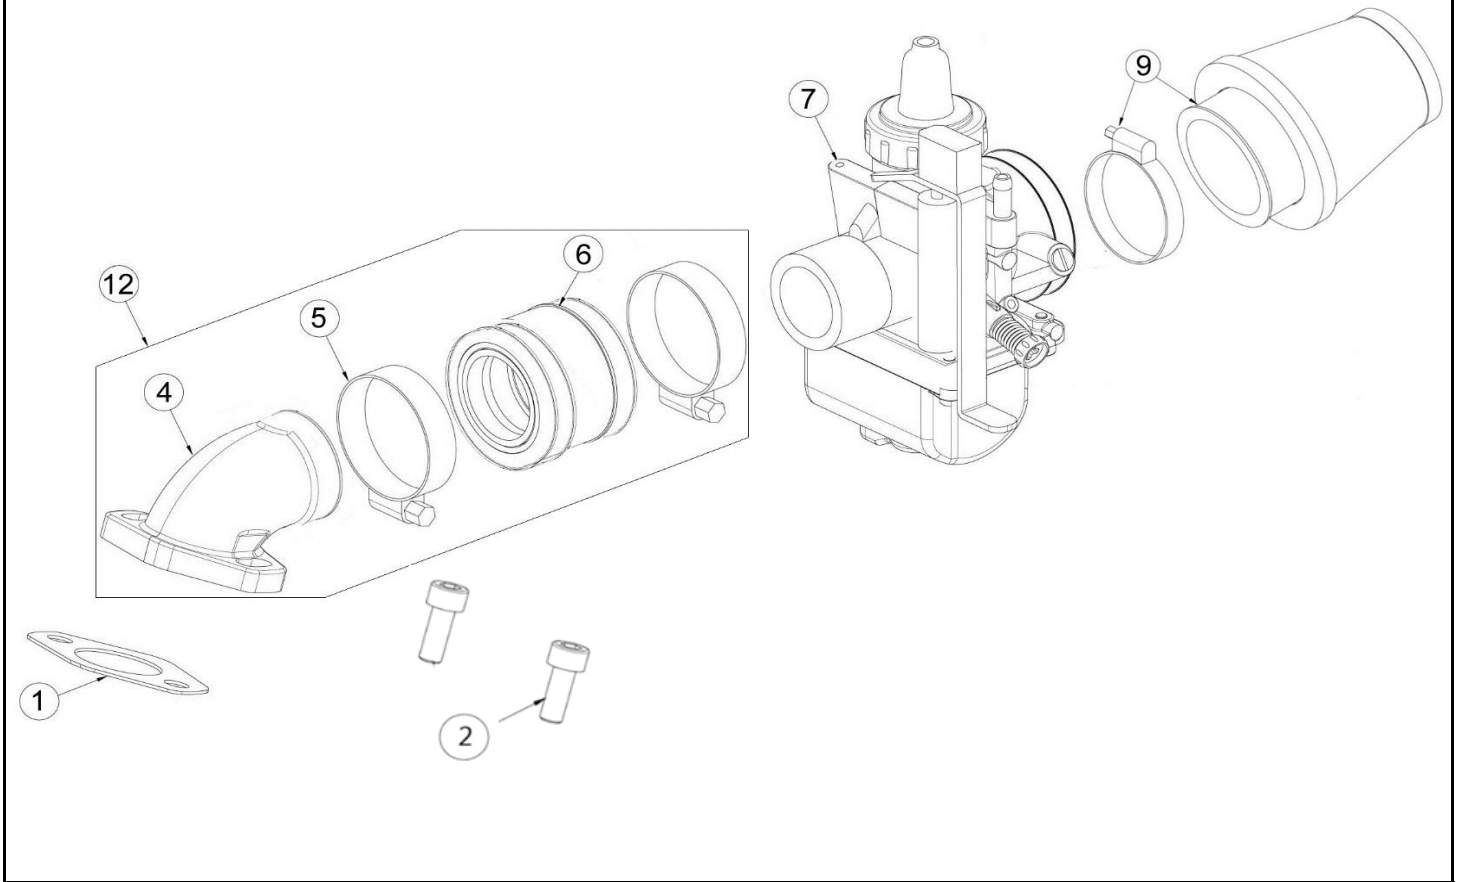

N.	Cod.	Description	Descrizione	Note
1	01.SD.0112.L	Inlet pipe gasket - mod. 190 and 212	GUARNIZIONE COLL ASPIRAZ 190	
2	01.PE.0017.L	Screw TCEI M6x20	VITE TCEI M6X20 UNI 5931	
4	01.AS.0134.L	15Deg allum mainf. 190 and 212	COLLETT ALLUM 15DEG DAYTONA	
5	01.AS.0135.L	Fix Band 32-50	FASCETTA 32-50 COLL 15deg	
6	01.AS.0133.L	Rubber link PHBH 28	MANICOTTO GOMMA PHBH 28	
7	01.AS.0307.L	Carburetor Dell'Orto PHBH 28 - 190	CARBUR. DELL'ORTO PHBH 28 - 190	
9	01.AS.0016.L	Mesh filter D.42	FILTRO RETE D.42	
12	01.AS.0130.L	15deg Compl. Kit	KIT COLLETTORE DAYTONA 15deg