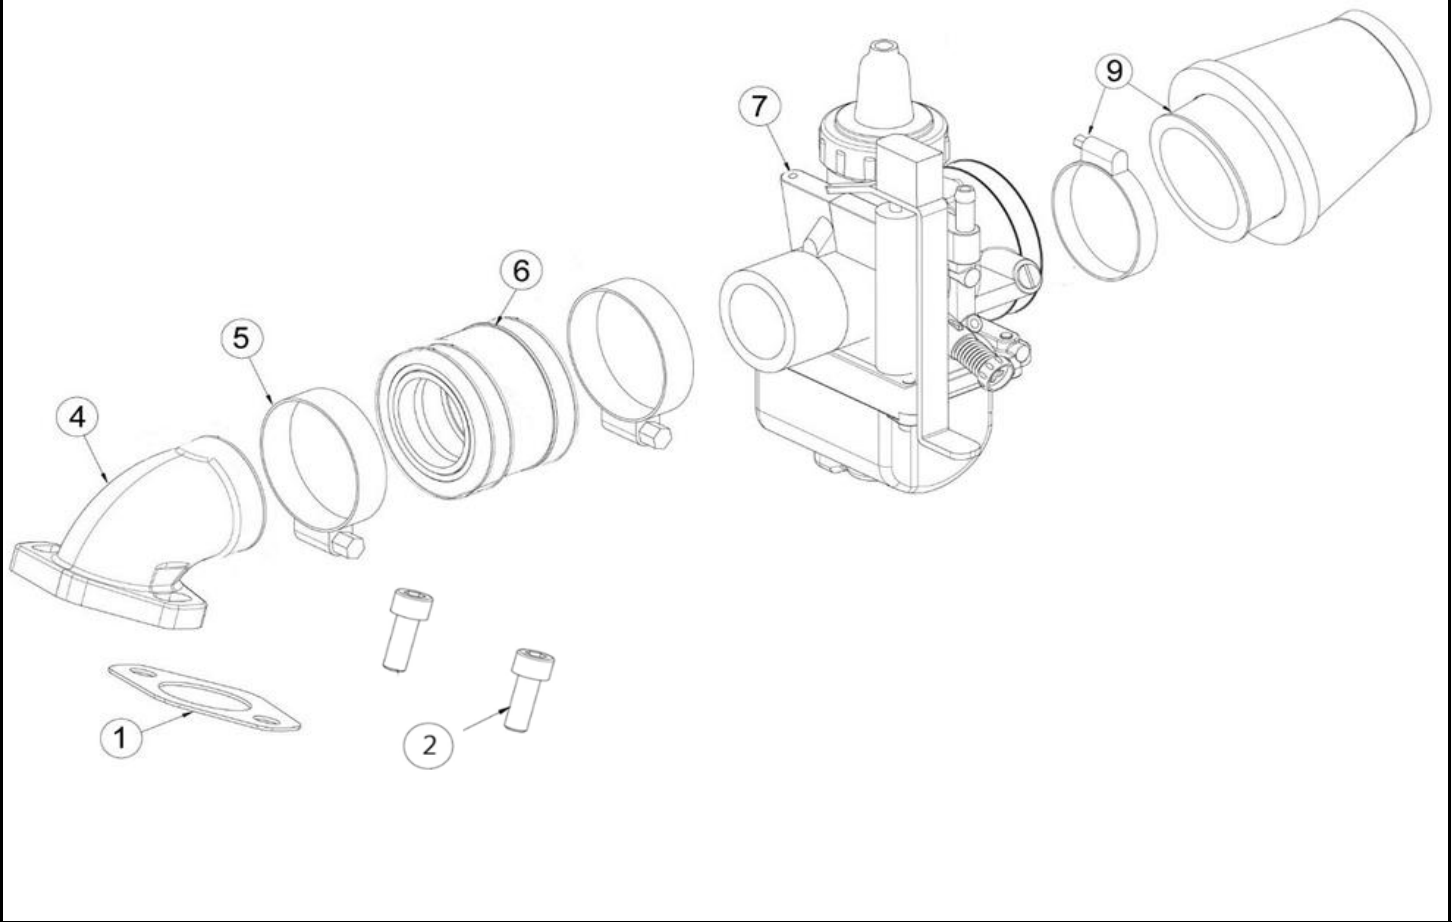

N.	Cod.	Description	Descrizione	Note
1	01.SW.0122.L	Inlet pipe gasket	GUARNIZIONE COLL ASPIRAZ 160zs	
2	01.PE.0017.L	Screw TCEI M6x20	VITE TCEI M6X20 UNI 5931	
4	01.AS.0315.L	Aluminum inlet pipe - 160 4S EVO	COLLETTORE ASPIRAZ. ALL. 160 4S EVO	
5	01.AS.0135.L	Fix Band 32-50	FASCETTA 32-50 COLL 15deg	
6	01.AS.0133.L	Rubber link PHBH 28	MANICOTTO GOMMA PHBH 28	
7	01.AS.0300.L	Carburetor Dell'Orto PHBH 28	CARBURATORE DELL'ORTO PHBH 28	
9	01.AS.0016.L	Mesh filter D.42	FILTRO RETE D.42