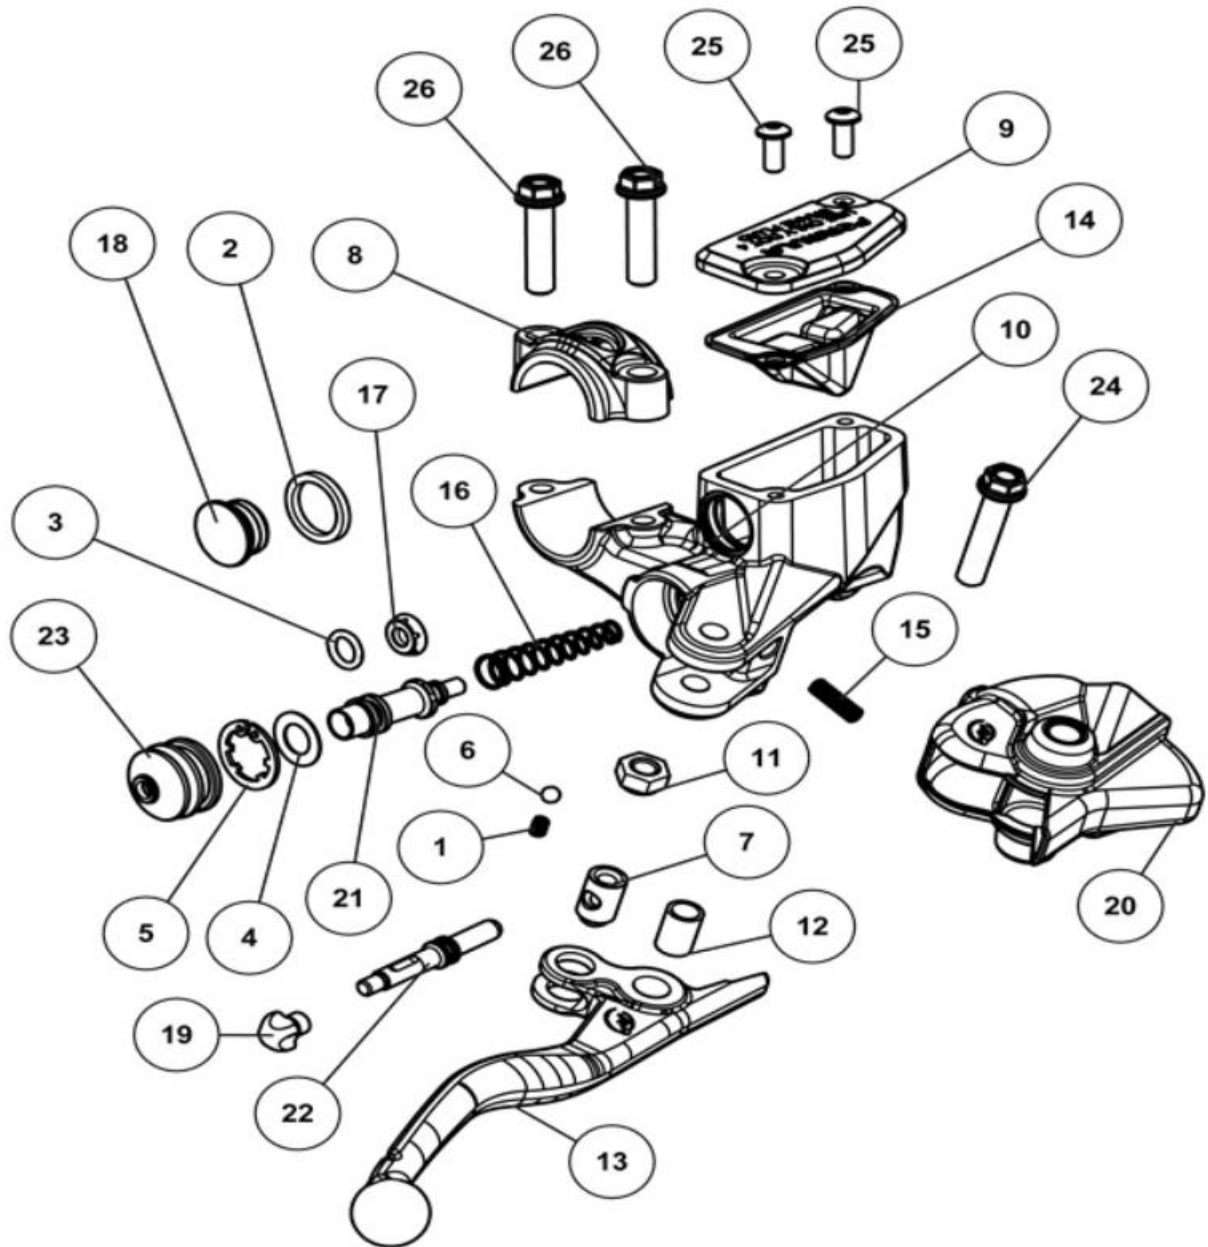

N.	Cod.	Description	Descrizione	Note
all	01.IF.0081.L	Compl. front master cylinder	POMPA COMPL. DX - new	
9-25-25-14	01.IF.0082.L	Brake fluid cap R	KIT SERBATOIO DX - new	
26-26-8	01.IF.0088.L	Kit brake collar	KIT COLLARINO POMPA new	
-1-6-7-19-22-23-12-	01.IF.0087.L	Compl. brake lever	LEVA POMPA DX ANT new COMPL	
7-1-6-19-22-23	01.IF.0084.L	Kit adjusting lever	KIT REGOLAZIONE LEVA - new	
23-5-4-21-3-17-16	01.IF.0085.L	Kit piston RH	KIT PISTONE POMPA - new	
24-11-12	01.IF.0083.L	Kit lever fixing screw	KIT FISSAGGIO LEVA - new	
13	01.IF.0086.L	Brake lever RH	LEVA POMPA DX ANT new	
20	01.IF.0094.L	Right master cylinder bellows	SOFFIETTO POMPA DX	
8-8	01.IF.0096.L	Tube screw with O-ring	VITE ATTACCO TUBO con OR