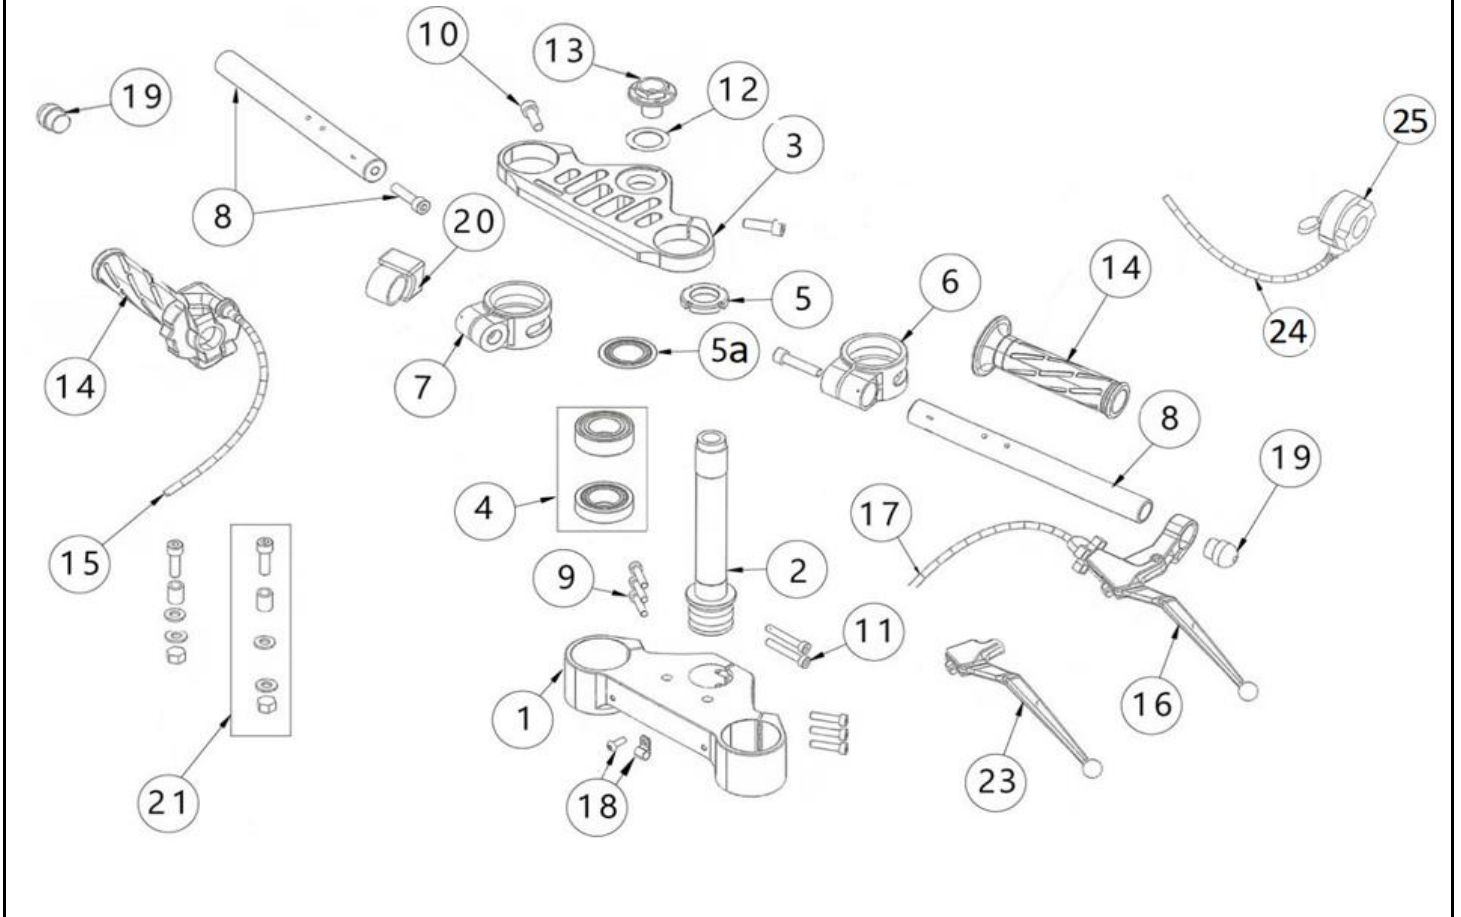

N.	Cod.	Description	Descrizione	Note
17	01.MA.0032.L	Clutch wire - mod. 110 4S EVO	CAVO FRIZIONE 110 4s EVO	
18	01.FA.0014.L	Wire fix with fixing screw	FERMACAVO	
19	01.MA.0009.L	Half-handlebar plastic bumper	TAMPONE TEFLON MANUBRIO	
20	01.IE.0002.L	Kill switch - mod. 110 and 160 4S	PULSANTE DI SPEGNIMENTO	
21	03.ST.0015.L	Kit steering limit switch EVO	FINECORSIA STERZO EVO	
23	03.MA.0024.L	Clutch lever Domino	LEVA NUDA FRIZIONE Domino	
23	03.MA.0025.L	Washer clutch lever Domino	RONDELLA LEVA FRIZIONE Domino	
23	03.MA.0026.L	Clamp kit clutch lever Domino	COLLARINO COM. FRIZIONE Domino