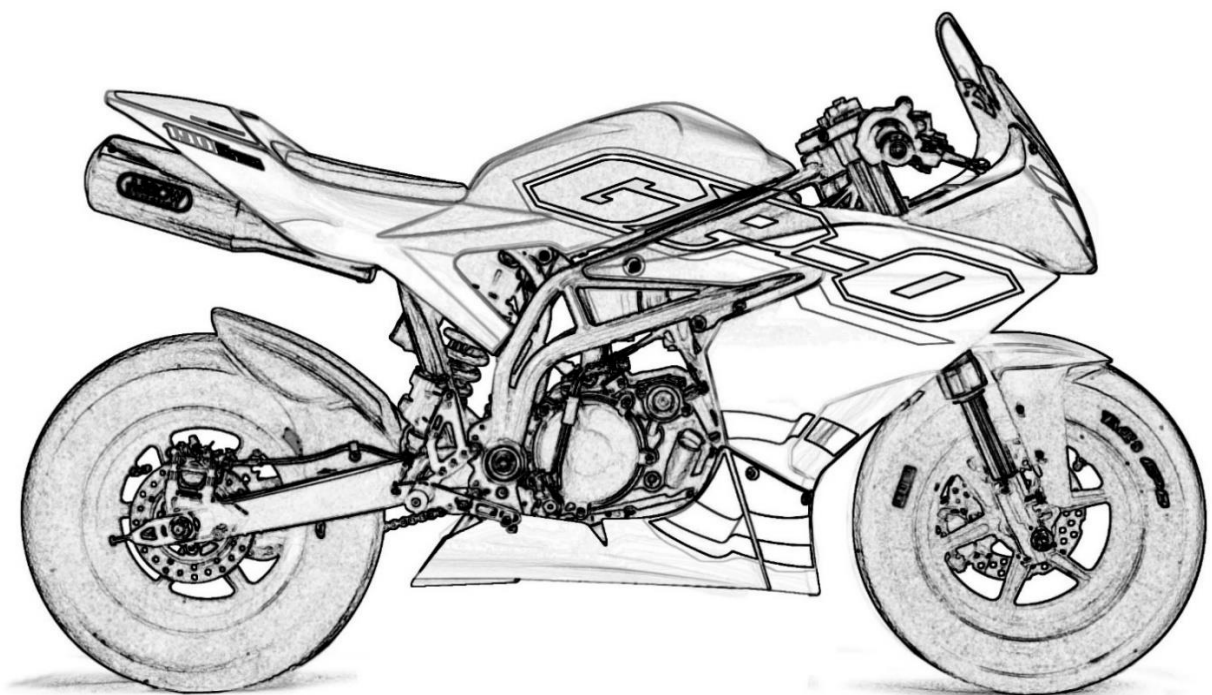

**2024 SPARE PARTS
CATALOGUE CATALOGO
RICAMBI**

HP40

GP-10

INDEX

2	Frame STD - 110 A, 110 4S and 160 4S	TELAIO STD - 110 A, 110 4S e 160 4S
3	Frame EVO - 110 A, 110 4S and 160 4S	TELAIO EVO - 110 A, 110 4S e 160 4S
4	Frame EVO - 190/212 Daytona	TELAIO EVO 190/212 Daytona
5	Footrest assy R - shift models	GRUPPO PEDANA DESTRA - mod.marce
6	Footrest assy L - shift models	GRUPPO PEDANA SINISTRA - mod.marce
7	Footrest assy L - shift models EVO	GRUPPO PEDANA SX - mod.marce EVO
8	Footrests assy - mod. 110 A	GRUPPO PEDANE - mod.110A
9	Steering assy - 110/160/190 4s STD 110A 110/160 4s - EVO 190 4s	GRUPPO STERZO - 110/160/190 4s STD 110A 110/160 4s - EVO 190 4s
11	Steering assy EVO 110A 110/160 4s	GRUPPO STERZO - 110A, 110/160 4s EVO
13	Front fork assy - 110A 110/160 4s	FORCELLA ANT - 110A, 110/160 4s
14	Front fork assy - 190 EVO	FORCELLA ANTERIORE - 190 EVO
15	Front fork assy - 110/160 EVO	FORCELLA ANTERIORE - 110/160 EVO
16	Rear swingarm assy	GRUPPO FORCELLONE
17	Rear shock absorber	GRUPPO AMMORTIZZATORE POST.
18	Front wheel - 3 spokes	GRUPPO RUOTA ANTERIORE
19	Rear wheel - 3 spokes	GRUPPO RUOTA POSTERIORE
20	Complete brake system	IMPIANTI FRENO COMPLETI
21	Front brake caliper - Formula	PINZA FRENO ANTERIORE - Formula
22	Front brake master cyl - Formula	POMPA FRENO ANTERIORE - Formula
23	Rear brake caliper / Front (212cc)	PINZA FRENO POST. / ANT (212cc)
24	Rear brake master cylinder	POMPA FRENO POST. PEDALE
25	Rear brake master cylinder 110 A	POMPA FRENO POST. 110A
26	Brake system tubes	TUBI FRENO
27	Front brake system JJuan	Impianto freno anter. JJuan
28	Rear brake system JJuan	Impianto freno poster. JJuan
29	Fuel tank and recovery tanks	SERBATOI BENZINA e RECUPERO
30	Electric system - shift models	IMPIANTO ELETTRICO - mod.marce
31	Electric system mod. 110 A	IMPIANTO ELETTRICO - 110A
32	Intake system mod. 110 A	ASPIRAZIONE - mod.110A
33	Intake system mod. 110 4S	ASPIRAZIONE - mod.110 4S
34	Intake system mod. 110 4S EVO	ASPIRAZIONE - mod.110 4S EVO
35	Spare parts Dell'Orto PHBL 24	Ricambi Dell'Orto PHBL 24
36	Intake system mod. 160 4S	ASPIRAZIONE - mod.160 4S
37	Intake system mod. 160 4S EVO	ASPIRAZIONE - mod.160 4S EVO
38	Intake system - mod. 190 EVO	ASPIRAZIONE - mod.190 EVO
39	Spare parts Dell'Orto PHBH 28	Ricambi Dell'Orto PHBH 28
40	Complete engines	MOTORI COMPLETI
41	Oil cooling system	GRUPPO RADIATORE OLIO
42	Exhaust system	IMPIANTO SCARICO
43	Other parts	ALTRE PARTI
44	Unpainted fairings	CARROZZERIA GREZZA
45	Painted fairings	CARROZZERIA VERNICIATA
46	GP-0 accessories	ACCESSORI
47	GP-0 TRANSMISSION accessories	ACCESSORI TRASMISSIONE
48	GP-0 NATIONAL CHAMP parts	COMPONENTI CAMP. NAZIONALI
49	GP-0 SUSPENSION accessories	ACCESSORI SOSPENSIONI