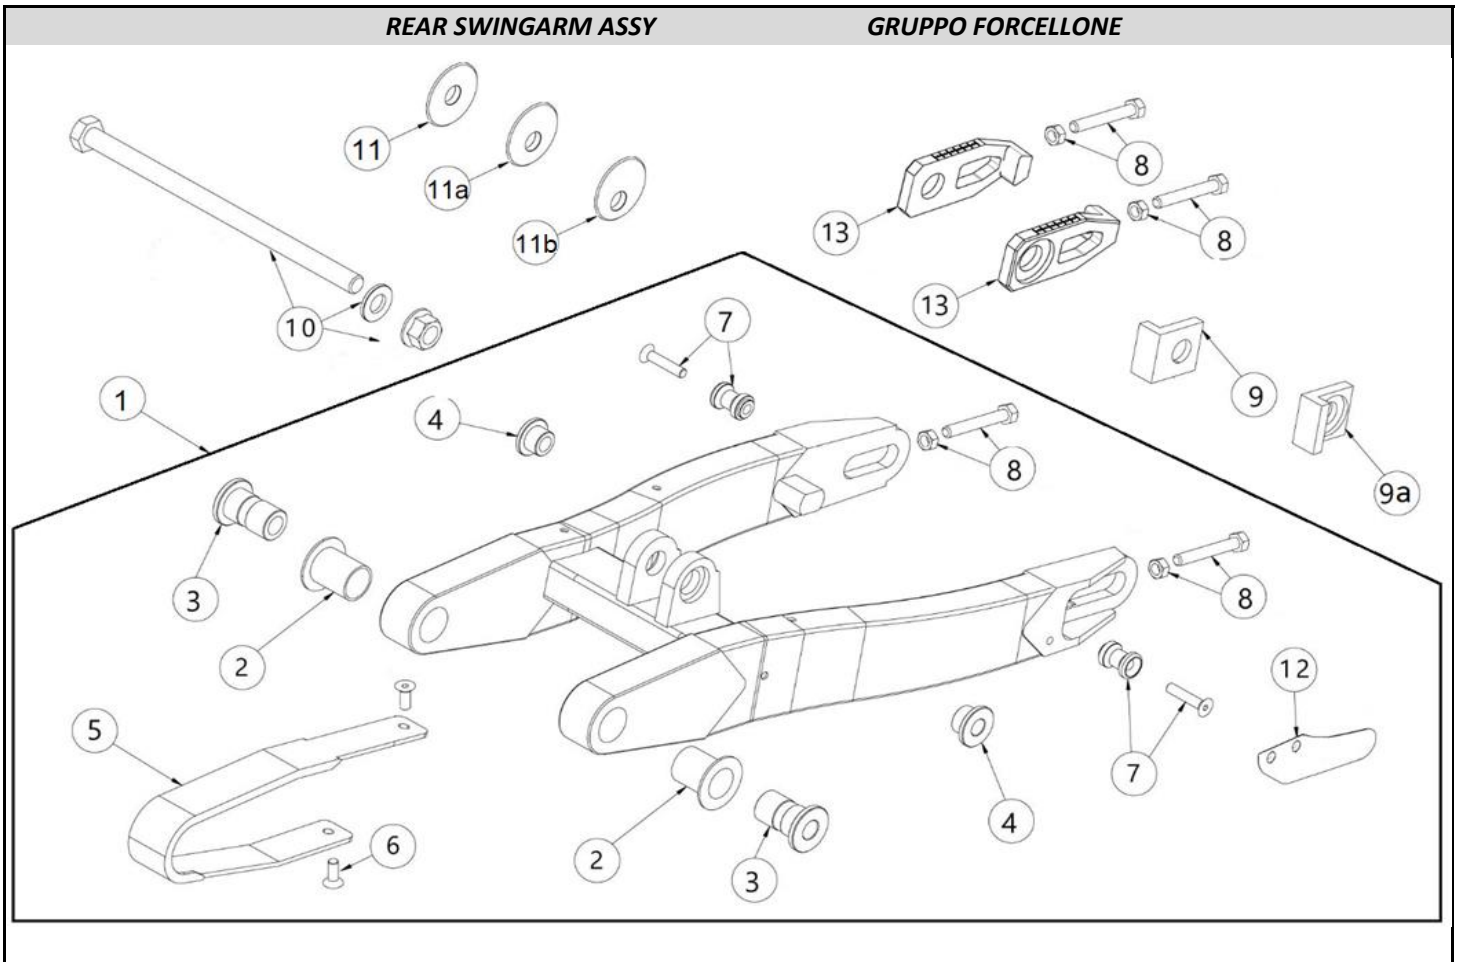

REAR SWINGARM ASSY

GRUPPO FORCELLONE

N.	Cod.	Description	Descrizione	Note
1	01.FO.0009.L	Complete swingarm	FORCELLONE GP-0 COMPLETO	3
2	01.FO.0002.L	Bush PTF 20315 SL	BOCCOLA PTF 20315 SL	
3	01.FO.0005.L	Swingarm pin bush	BOCCOLA PERNO FOCELLONE	
4	01.AM.0003.L	Fixing shock absorber bush	BOCCOLA FISSAGGIO AMMORTIZZ.	
5	01.FO.0006.L	Chain guide	PATTINO SCORRICATENA	
6	01.FO.0016.L	Screw TSEI M6x16	VITE TSEI M6X16 UNI 5933	
7	01.FO.0010.L	Rear stand pin with fixing screw	NOTTOLINO FISS. CAVALLETTO	
8	01.FO.0013.L	Screw TE M6x50	VITE TE Total.filett. M6X50	
9	01.FO.0019.L	LH Std chain tensioner (1pc)	TENDICAT STD SX	
9	01.FO.0018.L	RH Machined chain tensioner (1pc)	TENDICAT STD DX - LAVOR	
10	01.FO.0021.L	Swingarm pivot M12x220 - complete	PERNO FORCELLONE COMPLETO	
10a	01.RA.0013.L	Nut - front wheel pivot	DADO AUTOFR.FLANGIATI 8G M12	
11	01.FO.0025.L	Pivot washer GP-0	RONDELLA PERNO FORCELL. GP-0	
11a	01.FO.0024.L2	Pivot washer GP-0 190 EVO	RONDELLA PERNO FORCELL. 190 EVO	
11b	03.FO.0020.L	Pivot washer GP-0 - 110/160EVO	RONDELLA PERNO FORCELL. 110/160EVO	
12	01.FO.0007.L	Chain guard	PARACATENA	
13	01.FO.0022.L	Racing Chain Tensioner	TENDICATENA RACING	
13	03.FO.0022.L	Racing Chain Tensioner - 110/160EVO	TENDICATENA RACING - 110/160EVO