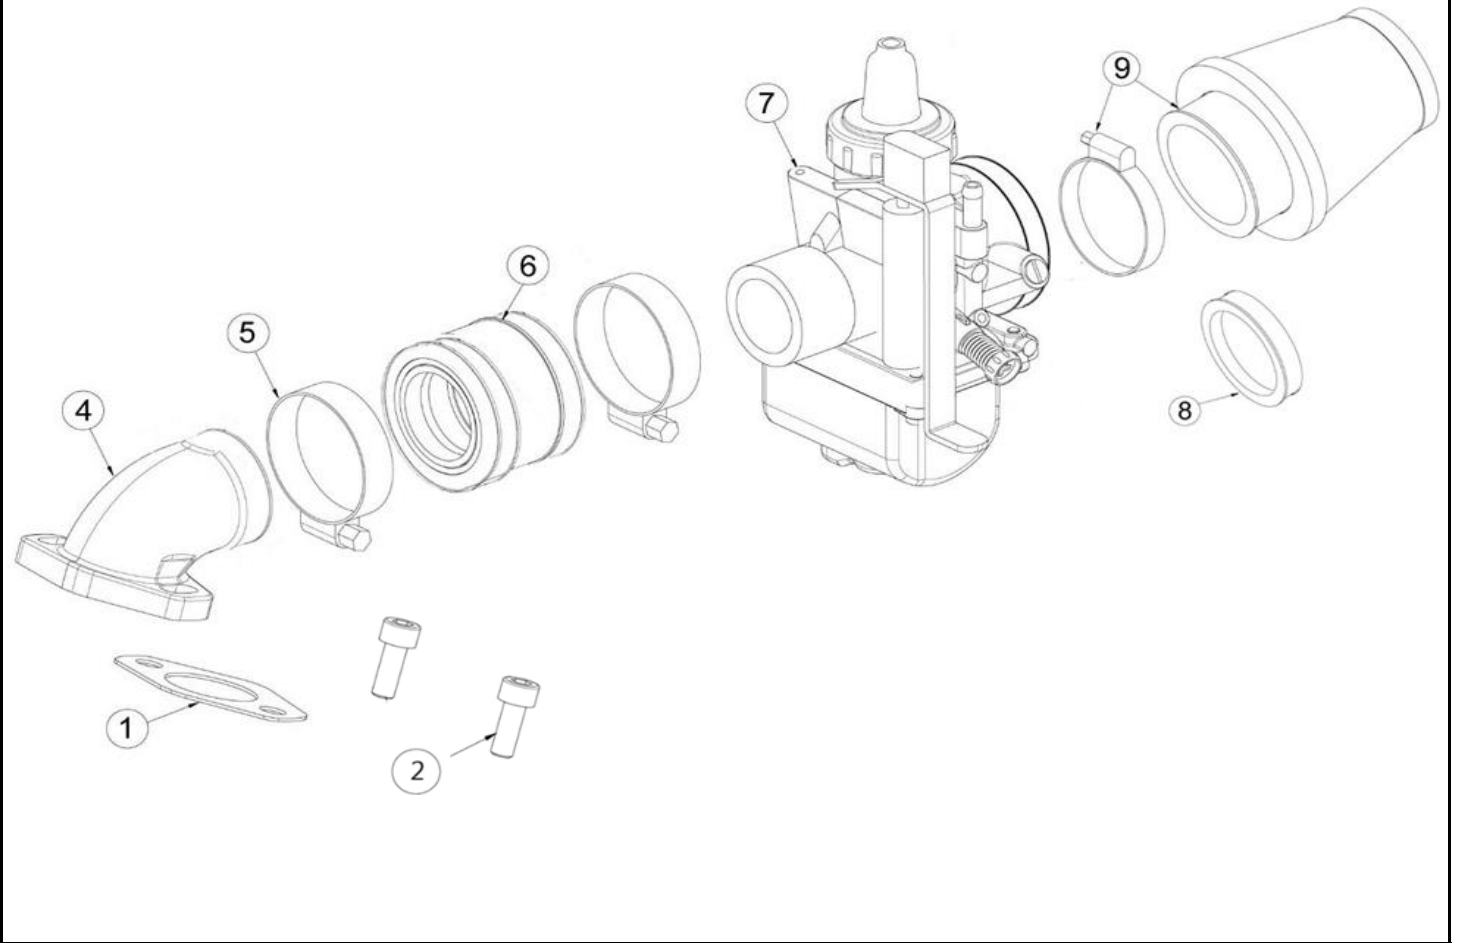

N.	Cod.	Description	Descrizione	Note
1	01.SZ.0119.L	Inlet pipe gasket	GUARNIZIONE ASPIRAZ 1104S	
2	01.PE.0017.L	Screw TCEI M6x20	VITE TCEI M6X20 UNI 5931	
4	01.AS.0256.L	Inlet pipe 110 4S EVO	COLLETT. ALLUM. 110 4S EVO	
5	01.AS.0258.L	Inlet manifold fix band 110 4S EVO	FASCETTA FISS. COLL 110 4S EVO	
6	01.AS.0257.L	Inlet manifold 110 4S EVO	COLLETT. GOMMA 110 4S EVO	
1	01.AS.0254.L	Carburetor DELL'ORTO PHBL 24	CARBURATORE DELL'ORTO PHBL 24	
8	01.AS.0251.L	Filter adapter for 110 4S	ADATTATORE FILTRO MET D49	
9	01.AS.0106.L	Mesh filter D.49	FILTRO RETE D.49