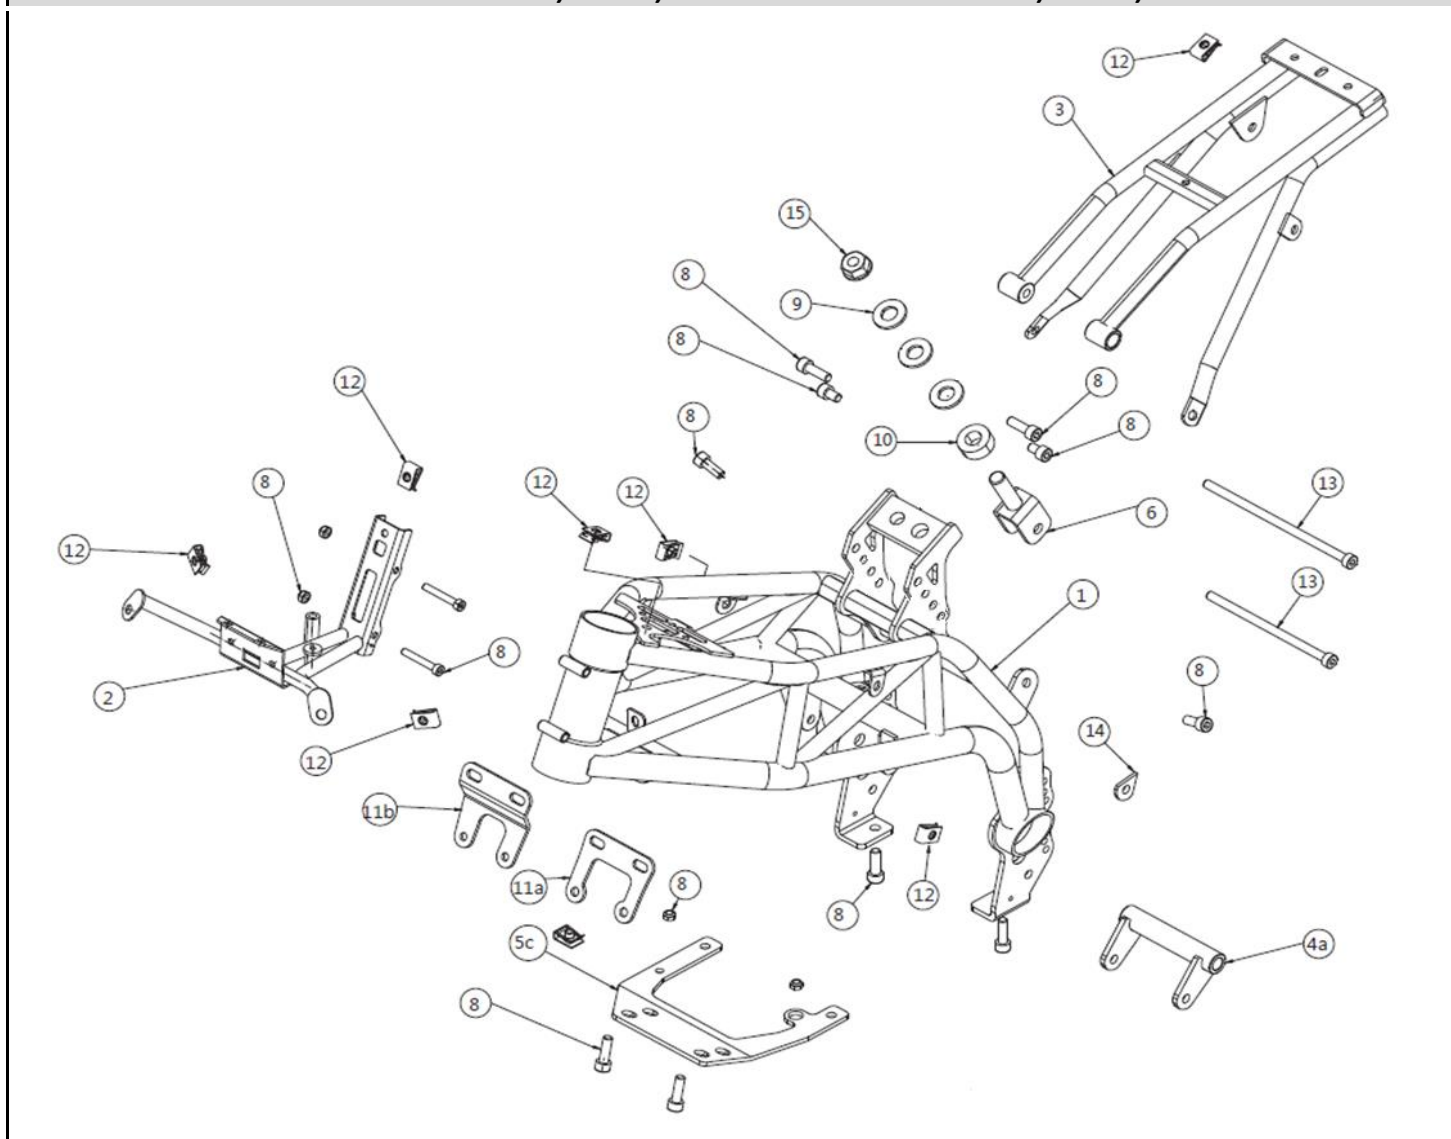

N.	Cod.	Description	Descrizione	Note
1	01.TE.0250.L	Frame 110 4S and 160 4S EVO	TELAIO - 110/160 EVO	1
2	01.TE.0007.L	Front frame	ARCHETTO ANT COMPLETO	
3	03.TE.0003.L	Rear frame	REGGISELLA - 110/160 EVO	
4a	03.TE.0009.L	Engine rear support - 110/160 EVO	ATT. MOTORE POST - 110/160 EVO	
5c	03.TE.0020.L	Engine lower support - 110/160 EVO	ATT. MOTORE INF. - 110/160 EVO	
6	01.TE.0006.L	Shock absorber upper support	CAVALLOTTO FISS AMMORT ZINCATO	
9	01.AM.0010.L	M14 Washer	RONDELLA PIANA M14 D.15X28X2,5	
10	01.AM.0008.L	Shock absorber spacer	DISTANZIALE REGOL LUNG AMMORT	
11a	01.TE.0041.L	Engine front support mod. 110 4s EVO	ATT. MOTORE ANTER. 110 4s EVO	
11b	01.TE.0040.L	Engine front support mod. 160 4s EVO	ATT. MOTORE ANTER. 160 4s EVO	
12	01.TE.0026.L	Kit clips frame and fairings	KIT CLIPS, TELAIIO+CARROZZERIA	
13	01.MO.0006.L	Screw TE M8x110 10.9	VITE TE 10.9 ParzFilett M8x110	
13	01.MO.0009.L	Screw TE M8x120 10.9	VITE TE 10.9 ParzFilett M8x120	
14	01.MO.0055.L	Rear engine washer 160 4S	RONDELLA ATTACCO POST. MOTORE	
15	01.AM.0009.L	M14 Fix Bolt	DADO AUTOBLOC BASSO M14X1,5