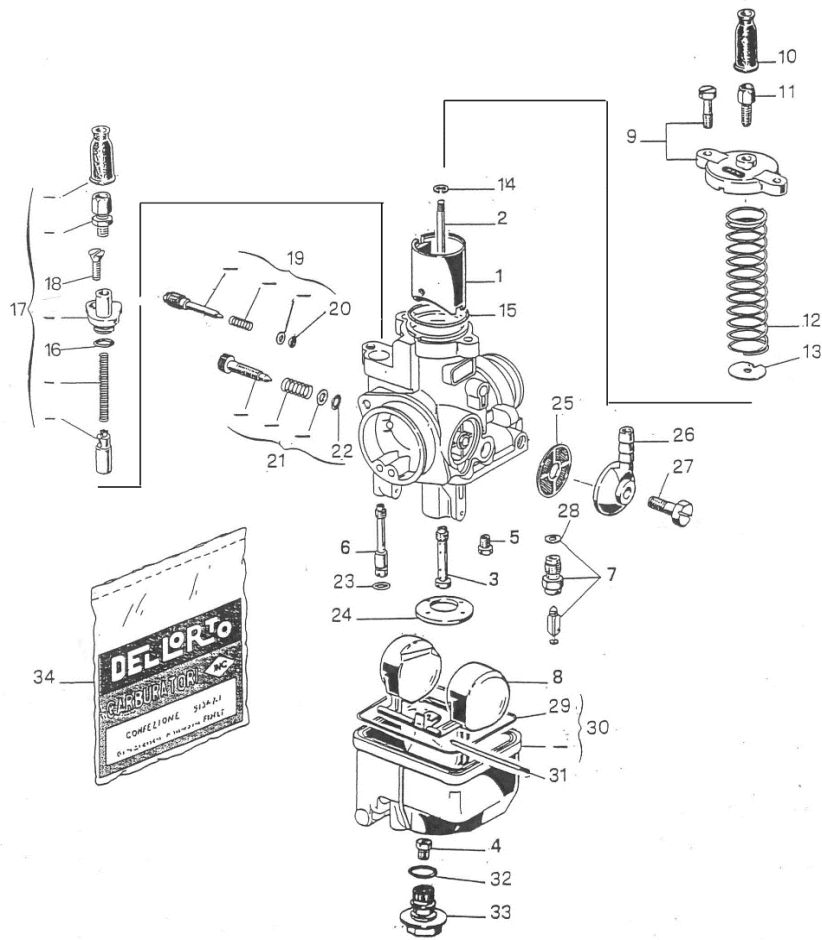

N.	Cod.	Description	Descrizione	Note
1	01.AS.0271.L	SLIDE 55	VALVOLA GAS 55	
2	01.AS.0272.L	CONICAL NEEDLE D 49 3[^]	SPILLO CONICO D 49 3[^]	
3	01.AS.0273.L	ATOMISER K 264	POLVERIZZATORE K 264	
4	01.AS.0276.L	MAX JET 104	GETTO MASSIMO 104	
5	01.AS.0275.L	MINIMUM JET 40	GETTO MINIMO 40	
6	01.AS.0274.L	STARTER JET 60	GETTO AVVIAMENTO 60	
7	01.AS.0293.L	NEEDLE VALVE 250	VALVOLA SPILLO 250	
8	01.AS.0320.L	FLOAT 2 gr. 6.5	GALLEGGIANTE 2 gr. 6.5	
9	01.AS.0277.L	TOP PLATE	KIT coperchio	
10	01.AS.0278.L	CARBURETOR CAP	CAPPUCCIO	
11	01.AS.0279.L	CABLE ADJUSTER	VITE tendifilo	
12	01.AS.0280.L	SLIDE SPRING	MOLLA valvola gas	
13	01.AS.0281.L	NEEDLE PLATE	PIASTRINA	
14	01.AS.0321.L	NEEDLE FASTENER	FERMAGLIO spillo conico	
17	01.AS.0296.L	WIRE STARTING DEVICE	KIT starter a filo	
18	01.AS.0282.L	STARTING DEVICE SCREW	VITE	
19	01.AS.0290.L	IDLE MIXTURE SCREW KIT	KIT vite reg. miscela minimo	
21	01.AS.0291.L	THROTTLE STOP SCREW KIT	KIT vite reg. valvola gas	
24	01.AS.0283.L	ANTI-SURGE WASHER	FONDELLO	
25	01.AS.0295.L	FUEL FILTER	FILTRO benzina	
26	01.AS.0302.L	FUEL BANJO	PIPETTA	
27	01.AS.0284.L	BANJO SCREW	VITE	
30	01.AS.0288.L	FLOAT CHAMBER	VASCHETTA	
31	01.AS.0285.L	STUD	PERNO	
33	01.AS.0286.L	PLUG	TAPPO	
34	01.AS.0287.L	GASKET SET PHBL (15,16,20,22,23,28,29,32)	KIT guarnizioni PHBL (15,16,20,22,23,28,29,32)