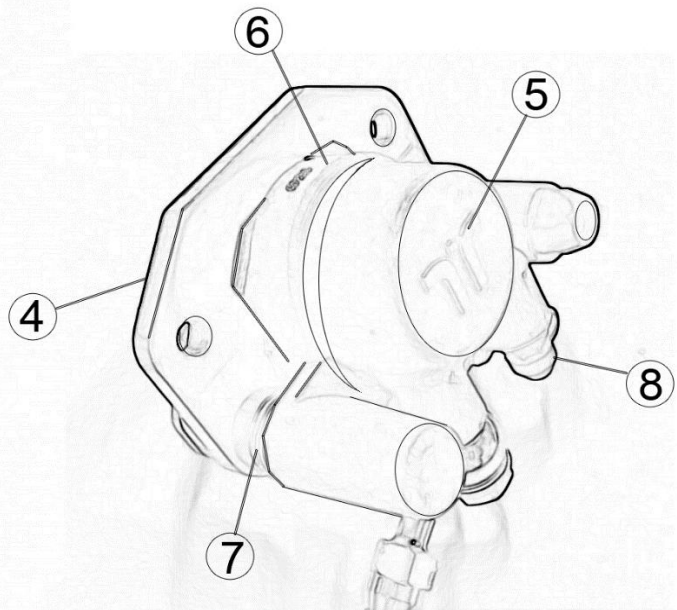

N.	Cod.	Description	Descrizione	Note
1	03.IF.0011.L	REAR MASTER CYLINDER (Ø9,5)	POMPA FRENO POST GP-2	
2	03.IF.0060.L	KIT PISTON (Ø9,5)	KIT PISTONI POMPA POST GP-2	
3	03.IF.0061.L	CAP KIT	KIT SERBATOIO POMPA POST GP-2	
4	03.IF.0012.L	REAR CALIPER GP-2	PINZA FRENO POST GP-2	
5	03.IF.0062.L	KIT PISTON	KIT PISTONI PINZA POST GP-2	
6	03.IF.0064.L	REAR BRAKE PADS	KIT PASTIGLIE POST GP-2	
7	03.IF.0065.L	DUST PROTECTION REAR CALIPER	KIT PARAPOLV. PINZA POST GP-2	
8	03.IF.0066.L	BLEEDER KIT - REAR	KIT SFIATO SPURGO POST GP-2	
9	03.IF.0013.L	REAR BRAKE HOSE	TUBO FRENO POST GP-2	
10	03.IF.0010.L	Complete rear brake system	REAR BRAKE SYSTEM GP-2	3
	03.IF.0075.L	Tube screw	VITE ATTACCO TUBO	
	03.IF.0076.L	Copper washer	RONDELLA RAME ATT.TUBO