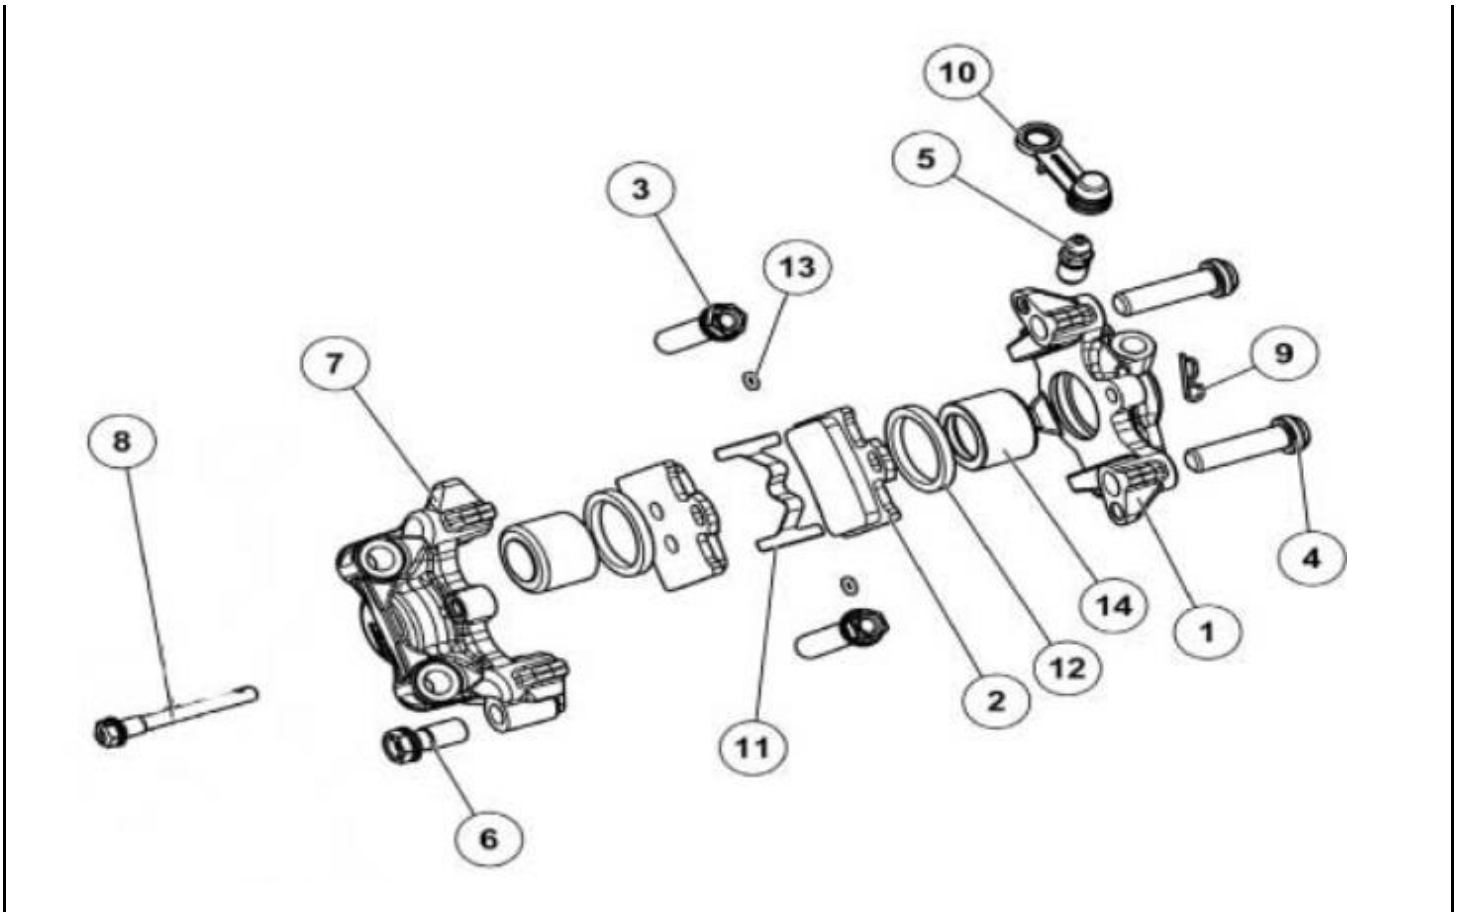

N.	Cod.	Description	Descrizione	Note
all	01.IF.0007.G	Complete rear brake caliper	PINZA 2 PISTONI DIAM 24	
2-2	01.IF.0023.L	Kit sintered rear pads	KIT PASTIGLIE FRENO POST SYNT	
2-2	01.IF.0025.L	Kit organic rear pads (110 A)	KIT PASTIGLIE FRENO POST 110A	
2-2	01.IF.0201.L	Kit sintered SBS front pads (212cc)	PASTIGLIE SYNT SBS PER DD	212cc
12-12-13-13	01.IF.0073.L	Kit O-ring	KIT ORING PINZA POST	
14-14	01.IF.0074.L	Kit Pistons	KIT PISTONI PINZA POST	
11	01.IF.0098.L	Return pads spring	MOLLA PASTIGLIE PINZA ant	
8-9	01.IF.0075.L	Kit pin pad screw	KIT VITE PINZA POST	
5-10	01.IF.0093.L	Kit bleed screw	KIT SFIATO SPURGO