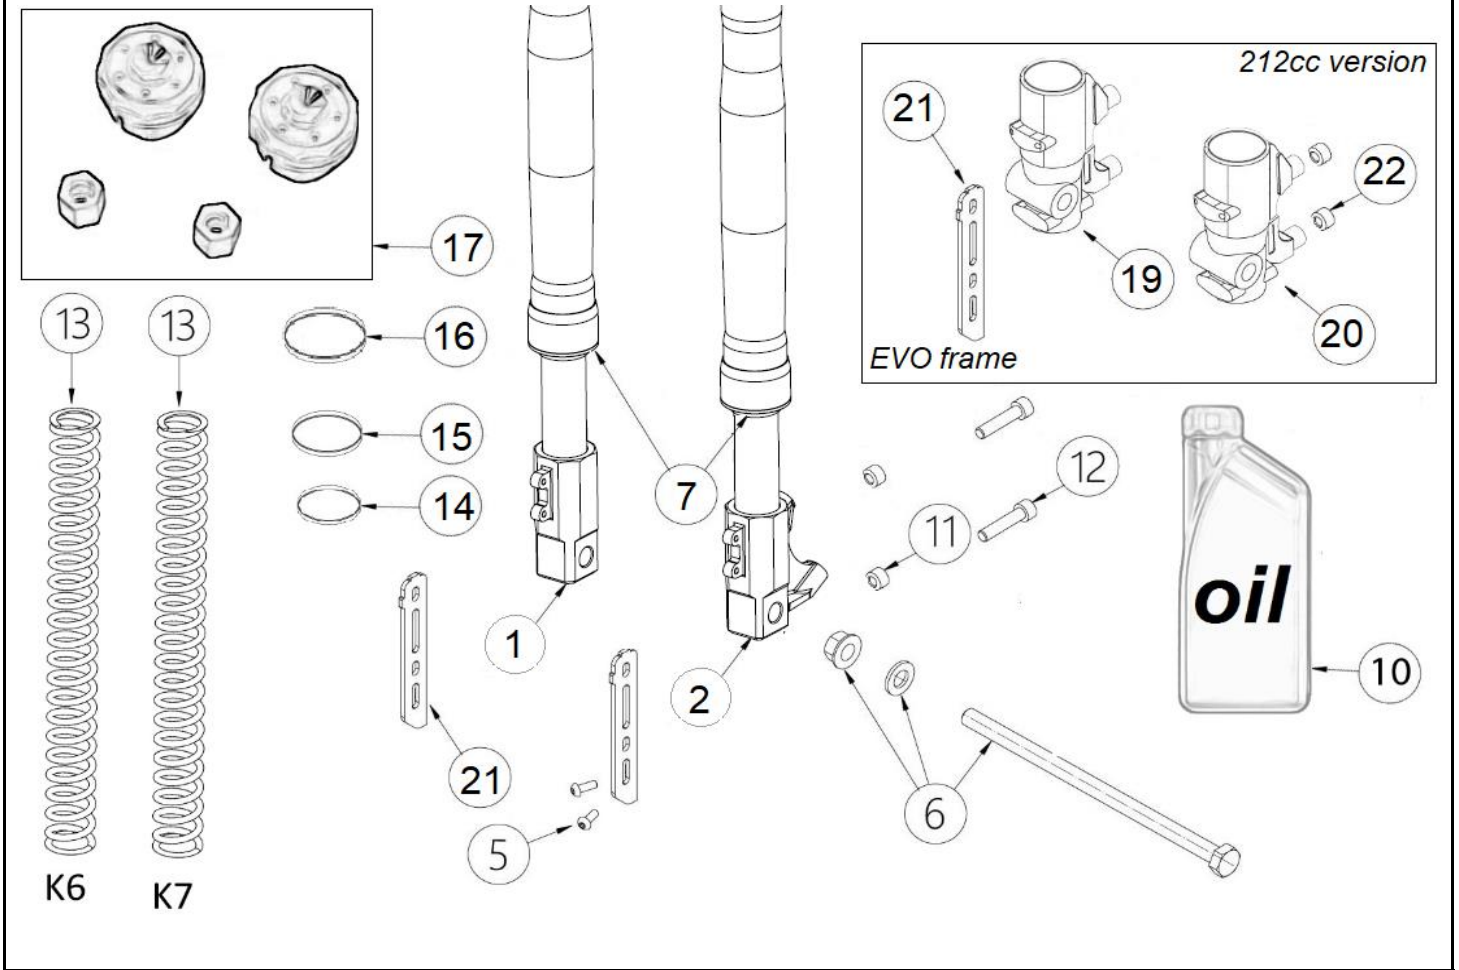

N.	Cod.	Description	Descrizione	Note
1	01.FA.0040.L	RH CNC fork foot - EVO	PIEDINO DX CNC - telaio EVO	
2	01.FA.0041.L	LH CNC fork foot - EVO	PIEDINO SX CNC - telaio EVO	
5	01.SE.0025.L	Screw TCEI thin height M6x12	VITE TCEI RIB. M6X12 UNI 7984	
6	01.RA.0019.L	Front wheel pivot	PERNO RUOTA ANT COMPLETO	
6a	01.RA.0013.L	Nut - front wheel pivot	DADO AUTOFR.FLANGIATI 8G M12	
7	01.FA.0102.L	Seal 33x46x11	KIT PARAOLI 33X46X11 - FORK X2	
10	01.FA.0017.L	Fork oil GP-0 (500 ml - till 2019)	OLIO FORCELLA (fino al 2019)	
10	01.FA.0025.L	Fork oil GP-0 (500 ml - from 2020)	OLIO FORCELLA (dal 2020)	
11	01.IF.0033.L	Front caliper spacer (double disc fork)	DISTANZIALE PINZA DISCO 190 FL	
12	01.TE.0015.L	Screw TCEI M8x30	VITE TCEI M8X30 UNI 5931	
13	01.FA.0021.L	Ohvale Fork spring K6	MOLLA FORK OHVALE K6	
13	01.FA.0015.L	Ohvale Fork spring K7	MOLLA FORK OHVALE K7	
14	01.OT.0615.L	OR 2075 Viton - preload kit	OR 2075 VITON - KIT PRECARICO	
15	01.OT.0616.L	OR 2105 Viton - preload kit	OR 2100 VITON - KIT PRECARICO	
16	01.FA.0115.L	OR 3118 Viton fork cap	OR 3118 VITON - TAPPO FORK X1	
17	01.OT.0601.L	Preload fork, adj kit	KIT REGOLAZIONE PRECARICO FORK	
19	01.FA.0320.L	RH CNC fork foot (dd fork) - EVO	PIEDINO DX double disc - EVO	212cc
20	01.FA.0321.L	LH CNC fork foot (dd fork) - EVO	PIEDINO SX double disc - EVO	212cc
21	01.FA.0304.L	EVO Front fender support	SUPPORTO PARAFANGO FORK EVO	
22	01.FA.0302.L	Double disc caliper spacer	DISTANZIALE PINZA DOPPIO DISCO	212cc