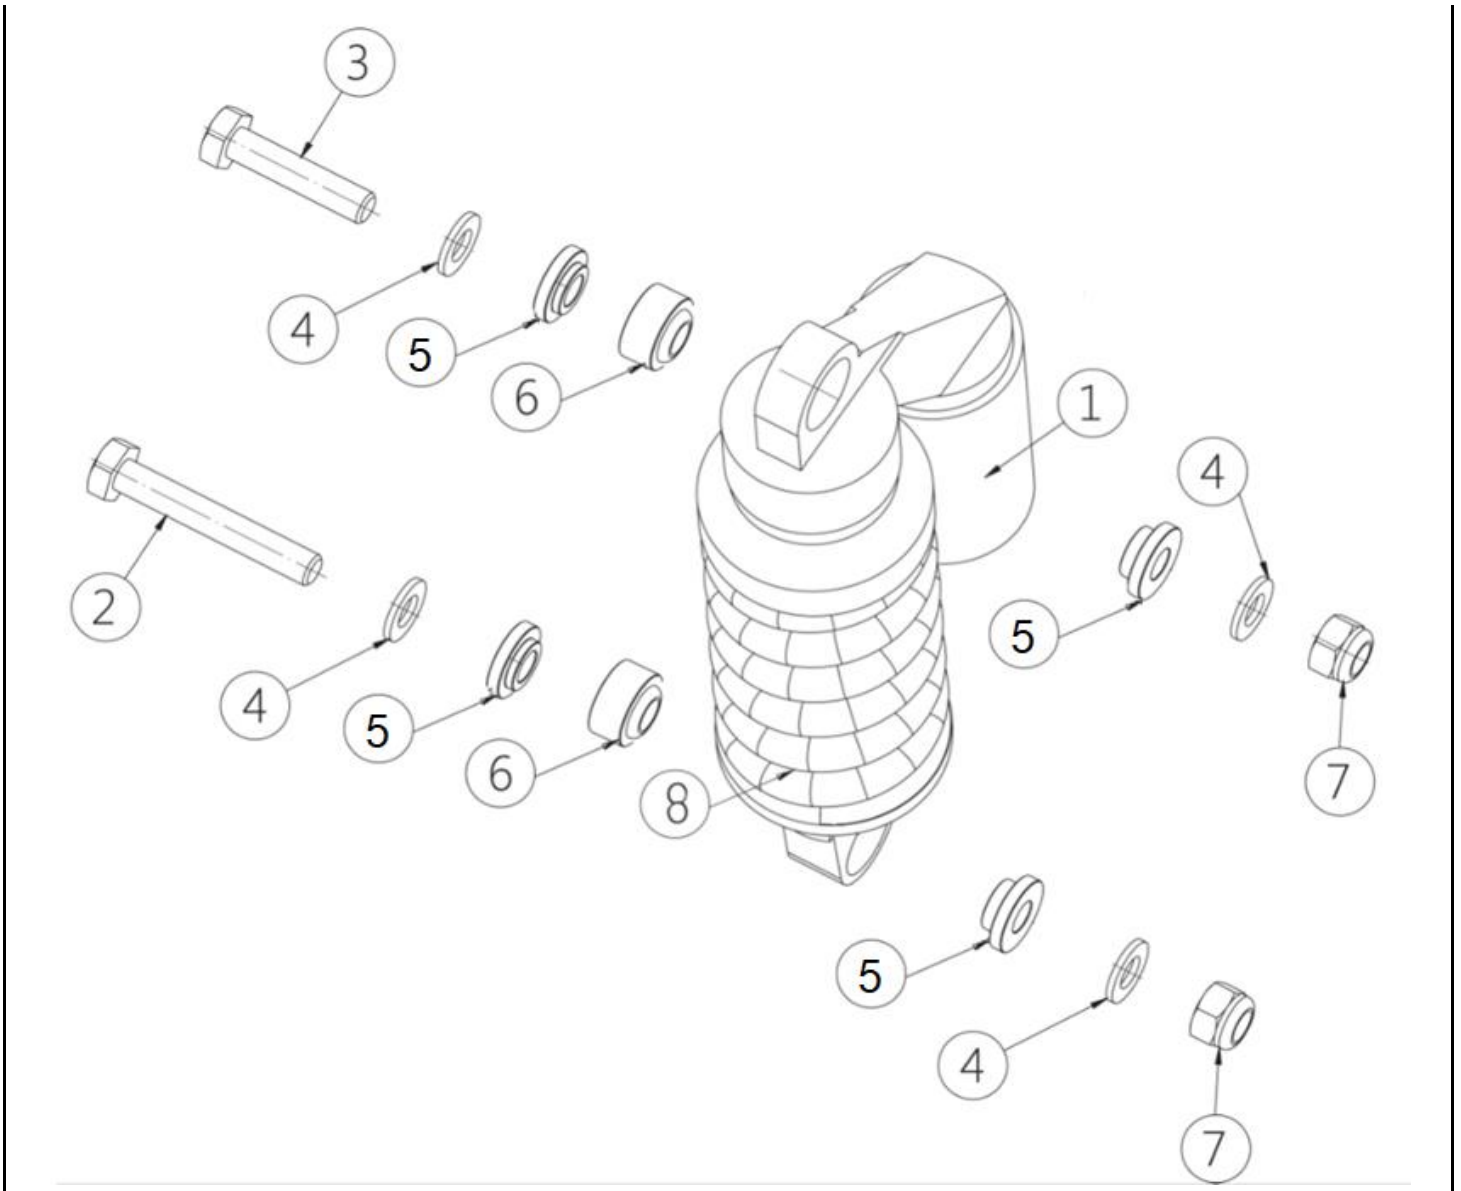

N.	Cod.	Description	Descrizione	Note
1	01.AM.0012.L	Shock absorber K175	AMMORTIZZATORE GP-0 - molla K175	3
1	01.AM.0060.L	Shock absorber K160	AMMORTIZZATORE GP-0 - molla K160	3
1	01.AM.0040.L	Shock absorber K140	AMMORTIZZATORE GP-0 - molla K140	3
2	01.AM.0004.L	Screw TE M10x60	VITE TE M10X60 UNI 5737	
3	01.AM.0007.L	Screw TE M10x45	VITE TE M10X45 UNI 5737	
4	01.AM.0006.L	Washer M10	RONDELLA PIANA M10 D.10,5X20X2	
5	01.AM.0015.L	Uniball bush	BOCCOLA SNODO SFERICO CON OR	
6	01.AM.0011.L	PTFE Uniball	SNODO SFERICO ACCIAIO	
7	01.AM.0005.L	Nut M10	DADO AUTOBLOC M10 UNI 7473	
8	01.AM.0016.L	Spring, OHVALE K140	MOLLA AMM. OHVALE K140	
8	01.AM.0017.L	Spring, OHVALE K160	MOLLA AMM. OHVALE K160	
8	01.AM.0014.L	Spring, OHVALE K175	MOLLA AMM. OHVALE K175 - SERIE