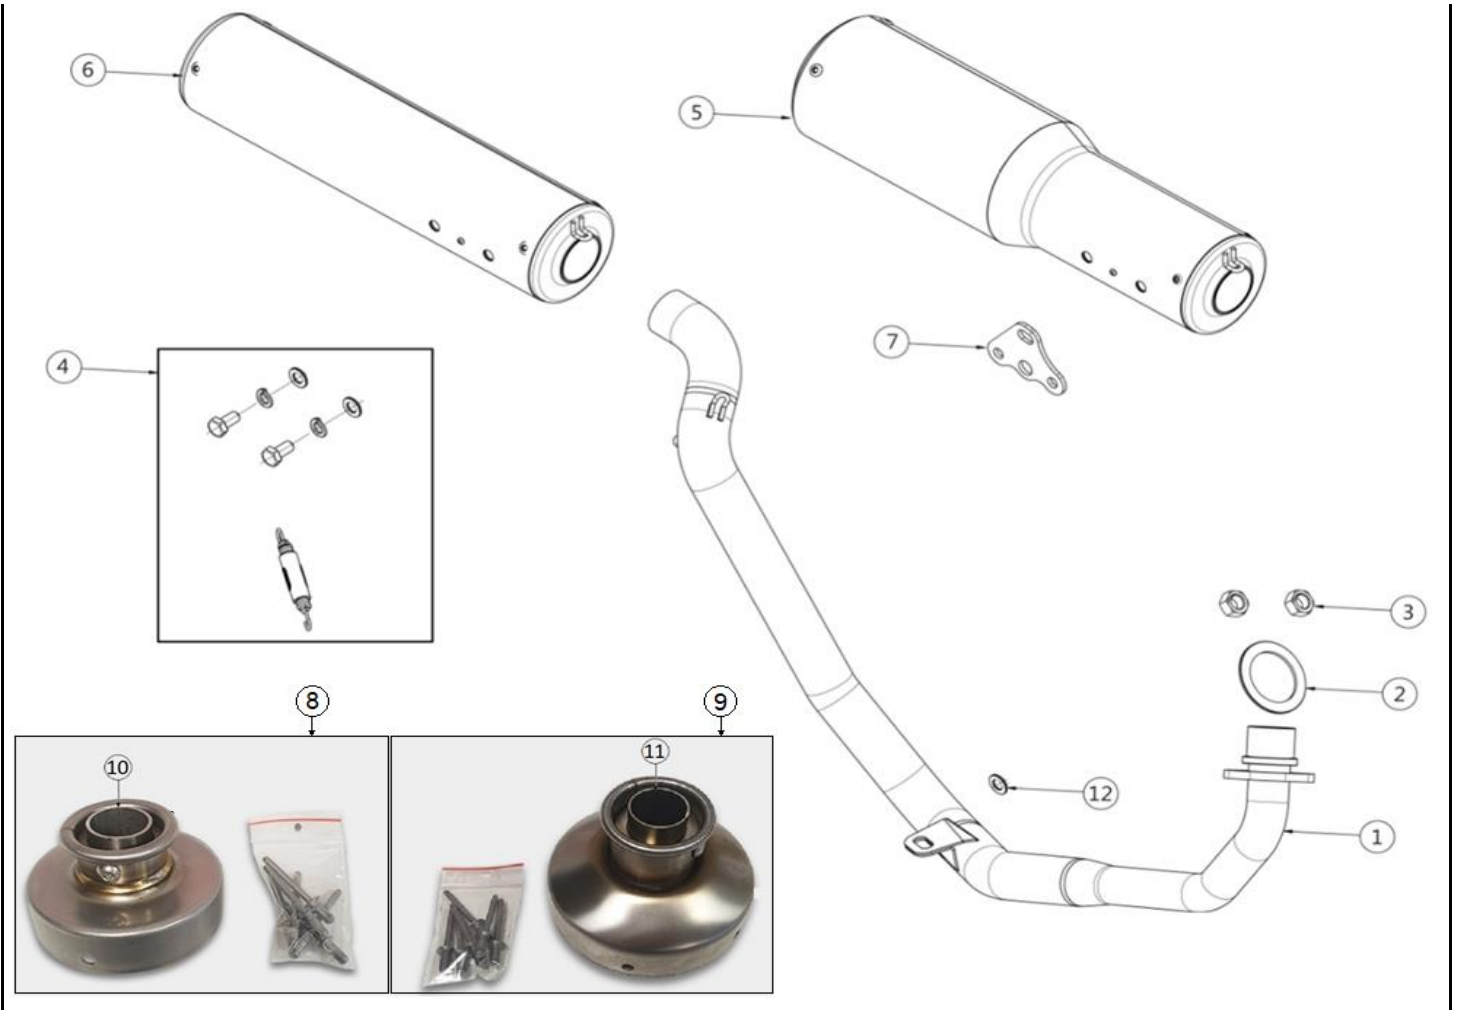

EXHAUST SYSTEM

IMPIANTO SCARICO

N.	Cod.	Description	Descrizione	Note
1	01.SC.0002.L	Outlet pipe INOX	COLLETTORE INOX	
2	01.SC.0011.L	Flange nut M6	DADO FLANGIATO M6	
3	01.SC.0015.L	Copper washer	RONDELLA RAME	
4	01.SC.0003.L	Kit exhaust fixing	KIT MONTAGGIO SCARICO	
5	01.SC.0046.L	Silencer 190/212	SILENZIATORE ARROW DBK DAYTONA	
6	01.SC.0041.L	Silencer 110/160	SILENZIATORE ARROW DBK	
7	01.SC.0005.L	Silencer mounting Bracket - 110/160	STAFFA FISSAGGIO SCARICO 110/160	
7	01.SC.0020.L	Silencer mounting Bracket - 190	STAFFA FISSAGGIO SCARICO 190	
7	03.SC.0020.L	Silencer mounting Bracket - 160 EVO	STAFFA FISSAGGIO SCARICO 160 EVO	
8	01.SC.0043.L	Bottom+DbKiller - 110/160	KIT AGG.FONDELLO+DBKILLER std	
9	01.SC.0048.L	Bottom+DbKiller - 190/212	KIT AGG.FONDELLO+DBKILLER DAYT	
10	01.SC.0042.L	DBKILLER 110/160	DBKILLER 110/160 - 11005OH	
11	01.SC.0047.L	DBKILLER 190/212	DBKILLER DAYTONA - 11006OH	
12	03.SC.0005.L	Spacer, exhaust - 160	DISTANZIALE SCARICO 160	
12	03.SC.0006.L	Spacer, exhaust - 110	DISTANZIALE SCARICO 110	
	01.SC.0026.L	Overhaul silencer Kit - 110/160	KIT REVISIONE SILENZ. norm.	
	01.SC.0025.L	Overhaul silencer Kit - 190/212	KIT REVISIONE SILENZ. DAYTONA	
	01.SC.0040.L	Compl exhaust - 110/160 (1-4-6-7)	KIT SCARICO DbK - 110/160	
	01.SC.0045.L	Compl exhaust - 190/212 (1-4-6-7)	KIT SCARICO DbK - 190/212