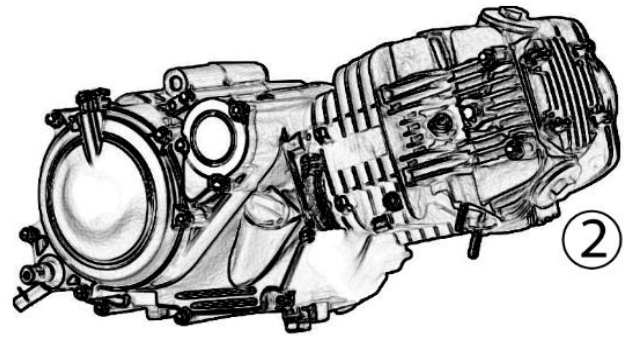

N.	Cod.	Description	Descrizione	Note
1	01.MO.0300.L	Engine ZS 110 A - sealed OHVALE	MOTORE 110 A - sealed OHVALE	
2	01.MO.0200.L	Engine ZS 110 4S - sealed OHVALE	MOTORE 110 4S - sealed OHVALE	
3	01.MO.0052.L	Engine ZS 160 4S - sealed OHVALE	MOTORE 160 4S - sealed OHVALE	
4	01.MO.0100.L	Engine 190 DAYTONA 4S - sealed	MOTORE 190 4S DAYTONA - sealed