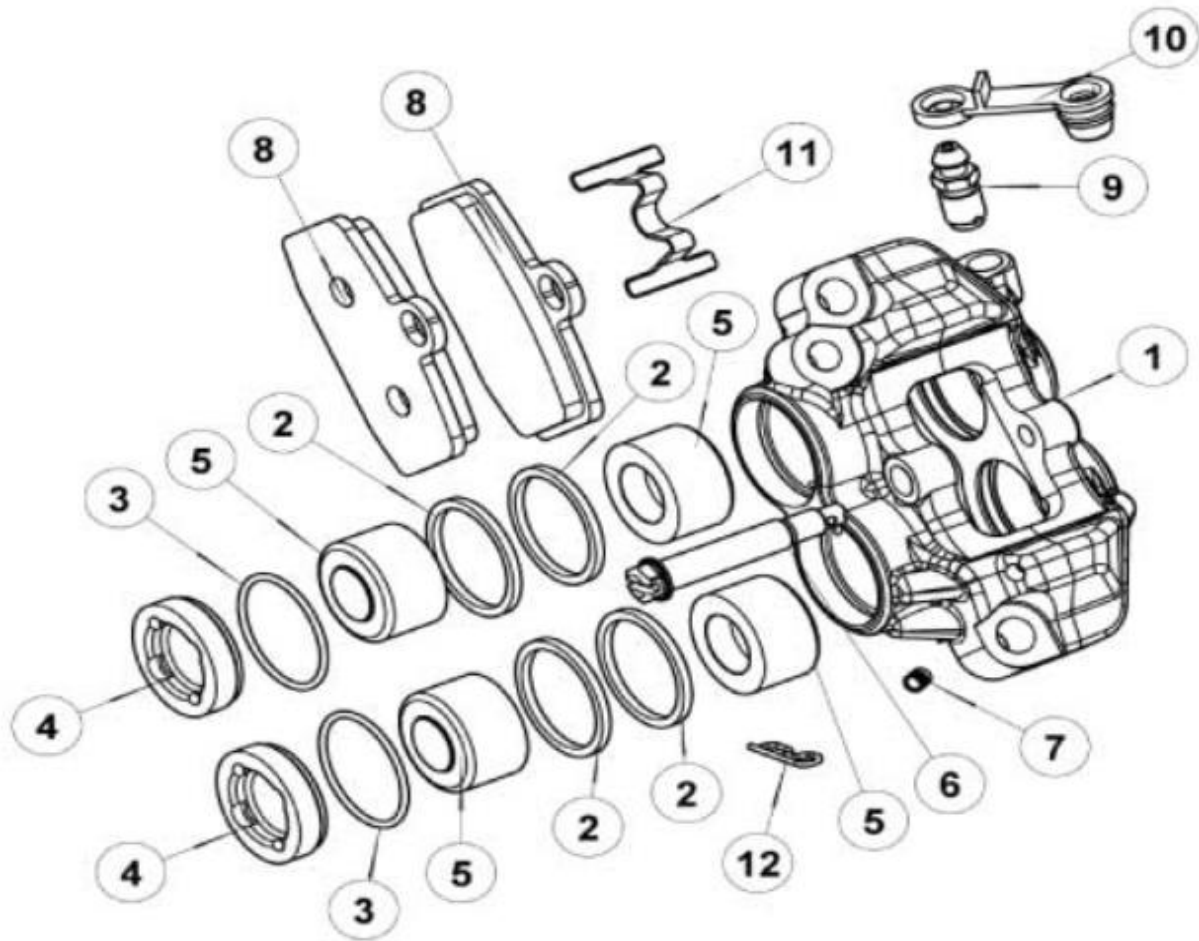

N.	Cod.	Description	Descrizione	Note
all	01.IF.0003.G	Front brake caliper	PINZA 4 PISTONI DIAM 24	
6-12	01.IF.0069.L	Kit pin pad screw	KIT VITE PASTIGL PINZA ANT	
8-8	01.IF.0022.L	Kit sintered front pads	KIT PASTIGLIE FRENO ANT SYNT	
8-8	01.IF.0100.L	Kit sintered SBS front pads	KIT PASTIGLIE ANT SBS-OHVALE	
2-2-2-2-3-3	01.IF.0070.L	Kit front caliper O-ring	KIT ORING PINZA ANT	
5-5-5-5	01.IF.0071.L	Kit front caliper pistons	KIT PISTONI PINZA ANT	
11	01.IF.0072.L	Pads return spring	MOLLA PASTIGLIE PINZA ant	
9-10	01.IF.0093.L	Kit bleed screw	KIT SFIATO SPURGO