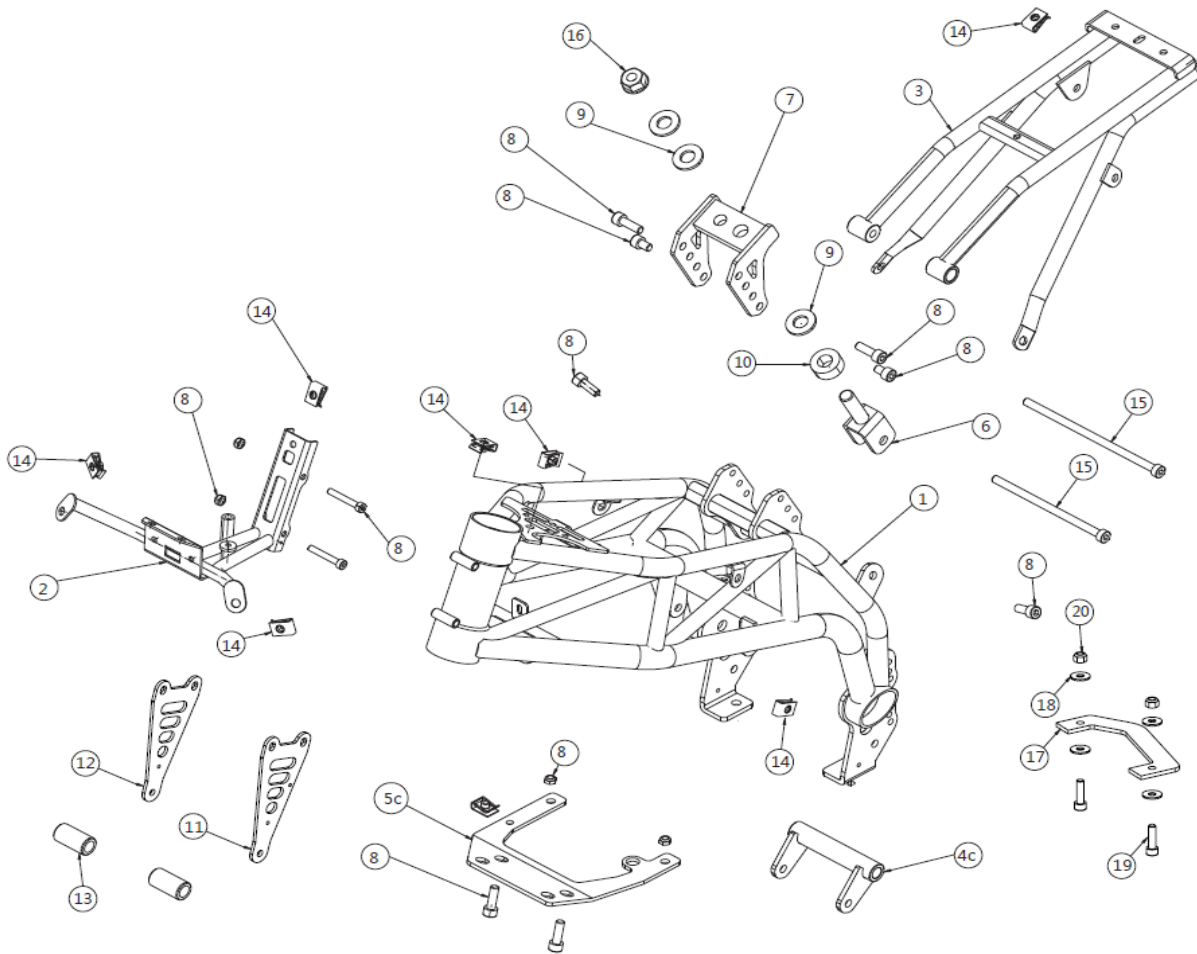

N.	Cod.	Description	Descrizione	Note
1	01.TE.0201.L	EVO Frame 190 and 212 Daytona - White	TELAIO EVO - VERNICIATO	1
2	01.TE.0007.L	Front frame	ARCHETTO ANT COMPLETO	
3	01.TE.0003.L	Saddle support	REGGISSELLA COMPLETO	
4c	01.TE.0102.L	Engine rear support - 190 and 212 till 2019 - zinc	ATTACCO POST MOT. 110 4S zinc	
5c	01.TE.0103.L	Engine lower support - 190 and 212 till 2019	SUPPORTO INF MOT 1104S 190old	
4c	01.TE.0202.L	Engine rear support - 190 and 212 EVO - white	ATTACCO POST VERNICIATO EVO	
5c	01.TE.0203.L	Engine lower support - 190 and 212 EVO	SUPPORTO INF MOT telaio EVO	
6	01.TE.0006.L	Shock absorber upper support	CAVALLOTTO FISS AMMORT ZINCATO	
7	01.TE.0005.L	Shock absorber support	ATTACCO SUP AMMORTIZZ ZINCATO	
9	01.AM.0010.L	M14 Washer	RONDELLA PIANA M14 D.15X28X2,5	
10	01.AM.0008.L	Shock absorber spacer	DISTANZIALE REGOL LUNG AMMORT	
11	01.TE.0105.L	Engine front support L - 190 and 212 till 2019	SUPPORTO ANT.MOTORE 190 old SX	
12	01.TE.0104.L	Engine front support R - 190 and 212 till 2019	SUPPORTO ANT.MOTORE 190 old DX	
11	01.TE.0205.L	Engine front support L - 190 and 212 EVO	SUPPORTO ANT SX MOT telaio EVO	
12	01.TE.0204.L	Engine front support R - 190 and 212 EVO	SUPPORTO ANT DX MOT telaio EVO	
13	01.TE.0106.L	Engine front support spacer mod. 190 Daytona	DISTANZIALE SUPP ANT MOTORE	
14	01.TE.0026.L	Kit clips frame and fairings	KIT CLIPS, TELAIO+CARROZZERIA	
15	01.MO.0006.L	Screw TE M8x110 10.9	VITE TE 10.9 ParzFilett M8x110	
15	01.MO.0009.L	Screw TE M8x120 10.9	VITE TE 10.9 ParzFilett M8x120	
16	01.AM.0009.L	M14 Fix Bolt	DADO AUTOBLOC BASSO M14X1,5	
17	01.TE.0112.L	Anti-Vibration clamping	TRAVERSINO ANTIVIBR.	
18	01.TE.0024.L	M8 wide band washer	RONDELLA M8 FASCIA LARGA	
19	01.TE.0015.L	Screw TCEI M8x30	VITE TCEI M8X30 UNI 5931	
20	01.MO.0023.L	M8 high fix bolt	DADO AUTOBL. M8 ALTO