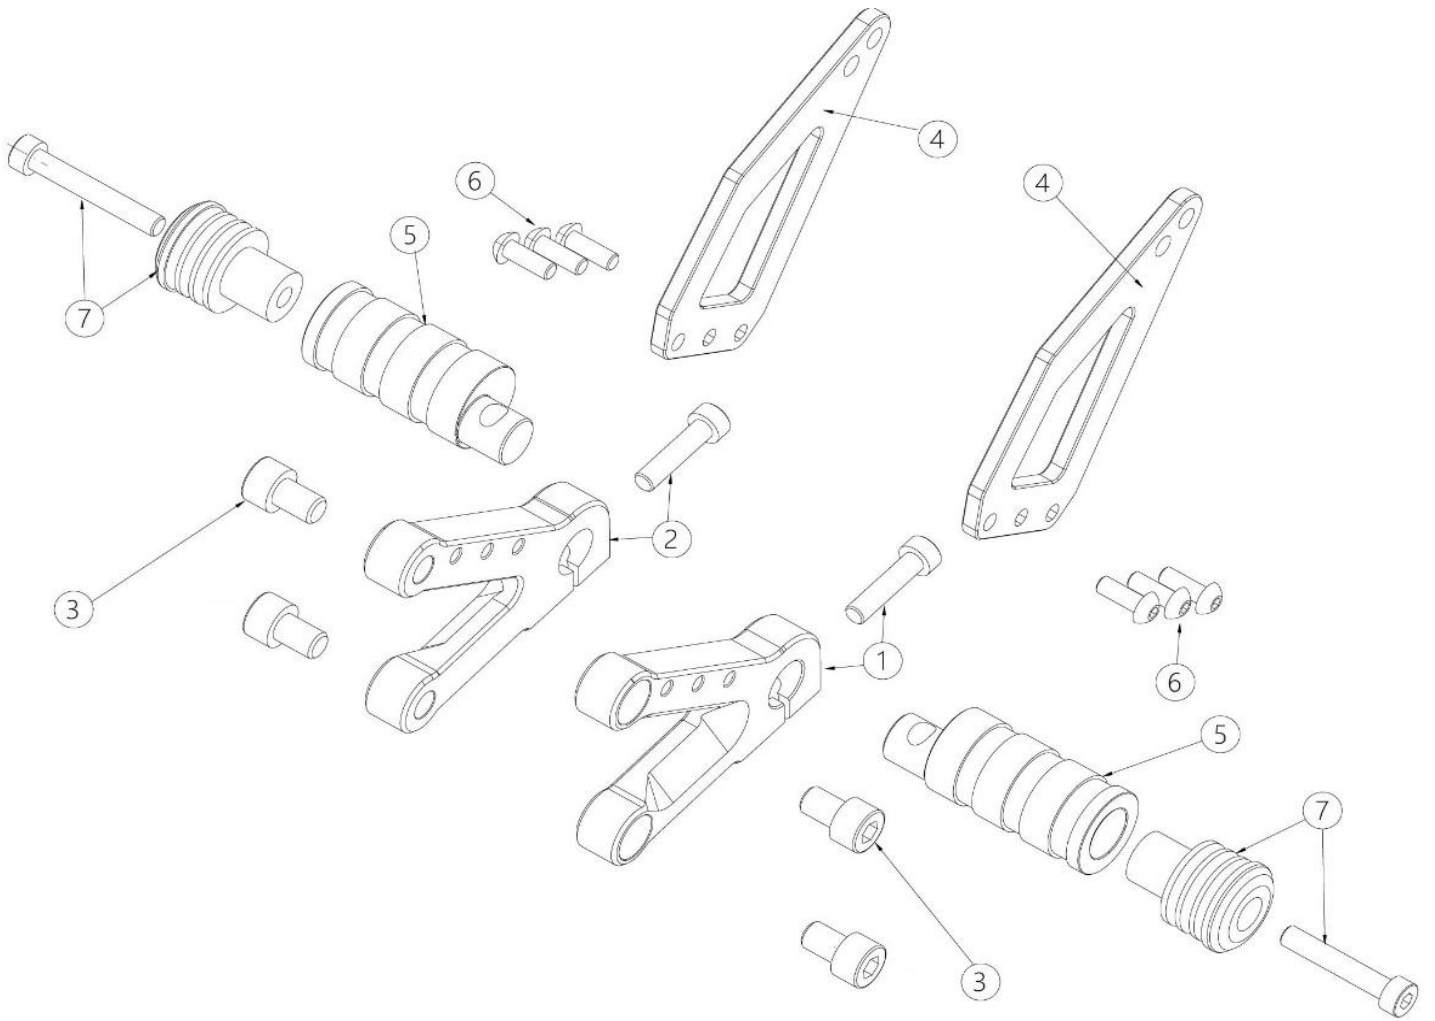

N.	Cod.	Description	Descrizione	Note
1	01.PE.0005.L	LEFT footrest support	SUPPORTO PEDANA SINISTRA	
1	03.PE.0005.L	LEFT footrest support - 110A EVO	SUPPORTO PEDANA SX - 110A EVO	
2	01.PE.0004.L	RIGHT footrest support	SUPPORTO PEDANA DESTRA	
2	03.PE.0004.L	RIGHT footrest support - 110A EVO	SUPPORTO PEDANA DX 110A EVO	
3	03.IF.0028.L	Screw TCEI M8x14 - 110A EVO	VITE TCEI M8X14 UNI 5931 - 110A EVO	
3	01.PE.0009.L	Screw TCEI M8x12	VITE TCEI M8X12 UNI 5931	
4	01.PE.0007.L	Toe guard	PARATACCO	
4	03.PE.0007.L	Toe guard - 110A EVO	PARATACCO - 110A EVO	
5	01.PE.0024.L	Footrest	PEDANA MONOMARCIA	
6	01.AE.0016.L	Screw TBEI M5x16	VITE TCEI M5X16 UNI 5931	
7	01.PE.0006.L	Nylon bumper with fixing screw	TAMPONE PEDANA NYLON