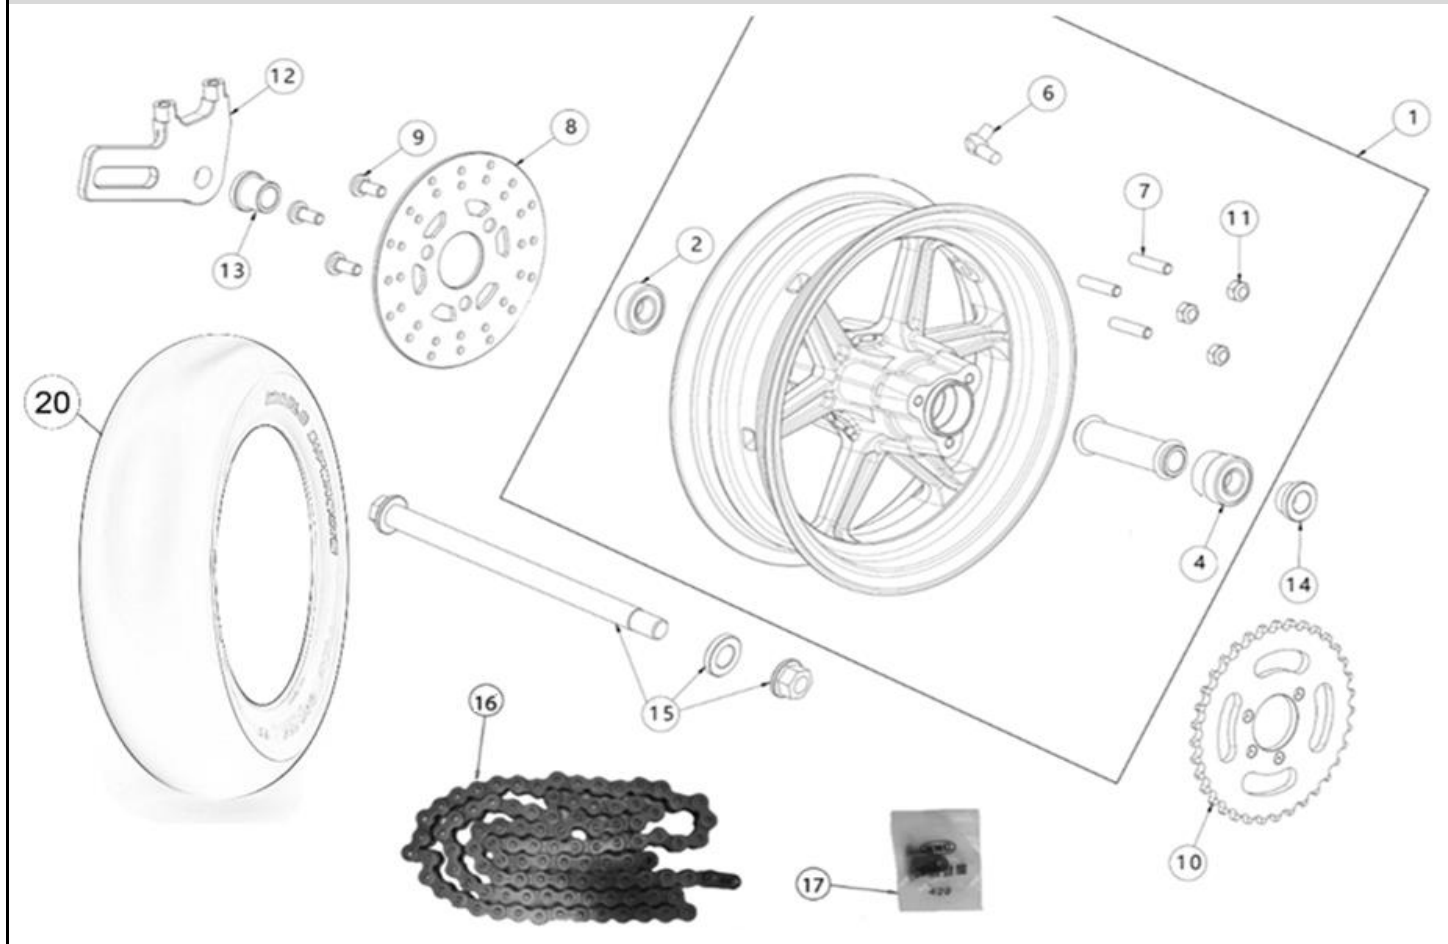

N.	Cod.	Description	Descrizione	Note
1	01.RP.0006.L	Complete rear wheel	RUOTA POST 3.00x10 COMPLETA	
2	01.RP.0023.L	RH Rear wheel bearing	CUSCIN. DX RUOTA POST	
4	01.RP.0023.L	LH Rear wheel bearing (till 2019)	CUSCIN. SX RUOTA POST (fino 2019)	
4	01.RP.0202.L	LH Rear wheel bearing (from 2020)	CUSCIN. SX RUOTA POST (da 2020)	
5	01.RP.0022.L	Sprocket bearings spacer (till 2019)	DISTANZIALE CUS. CORONA (fino 2019)	
6	01.RA.0025.L	Tubeless valve 90° aluminum	VALVOLA TUBELESS ALLUMINIO	
7	01.RP.0020.L	Bolt M8x25	PRIGIONIERO M8x25 UNI5911	
8	01.RP.0018.L	Rear brake disc D.155	DISCO FRENO POSTERIORE DIAM155	
9	01.RA.0016.L	Special fixing screw for brake disc	VITE SPECIALE FISSAGGIO DISCO	
10	01.TR.0001.L	Sprocket Z35	CORONA Z35 - F	
10	01.TR.0006.L	Sprocket Z32	CORONA Z32 - F	
11	01.MO.0014.L	Lock nut standard thin M8	DADO AUTOBLOC BASSO M8	
12	01.IF.0010.L	Rear brake caliper support Formula	SUPP PINZA FRENO - Formula	
12	01.IF.0011.L	Rear brake caliper support JJuan	SUPP PINZA FRENO - JJuan	
12	01.IF.0012.L	Rear brake caliper spacer JJuan	DISTANZIAL. SUPP PINZA FRENO - JJuan	
13	01.RP.0007.L	Rear wheel spacer R	DISTANZIALE DX RUOTA POST	
14	01.RP.0015.L	Rear wheel spacer L	DISTANZIALE SX RUOTA POST	
15	01.RP.0029.L	Rear wheel pivot - C40 - Complete	PERNO RUOTA POST C40 - COMPL.	
15	03.RA.0011.L	Rear wh. pivot C40 Compl. 110/160EVO	PERNO R. POST C40 COMPL. 110/160 EVO	
15a	01.AM.0009.L	Nut, rear wheel pivot	DADO PERNO RUOTA POST	
16	01.TR.0007.L	Chain 420 L100 - Regina Chain	CATENA REGINA 420 L100	
16	01.TR.0020.L	Chain 420 L98 - Regina 110/160 EVO	CATENA REGINA 420 L98 110/160 EVO	
17	01.TR.0008.L	Regina Chain join link	MAGLIA GIUNZ CATENA REGINA	
20	01.RP.0098.L	Pirelli Diablo SBK 120/80-10	Pirelli Diablo SBK 120/80-10