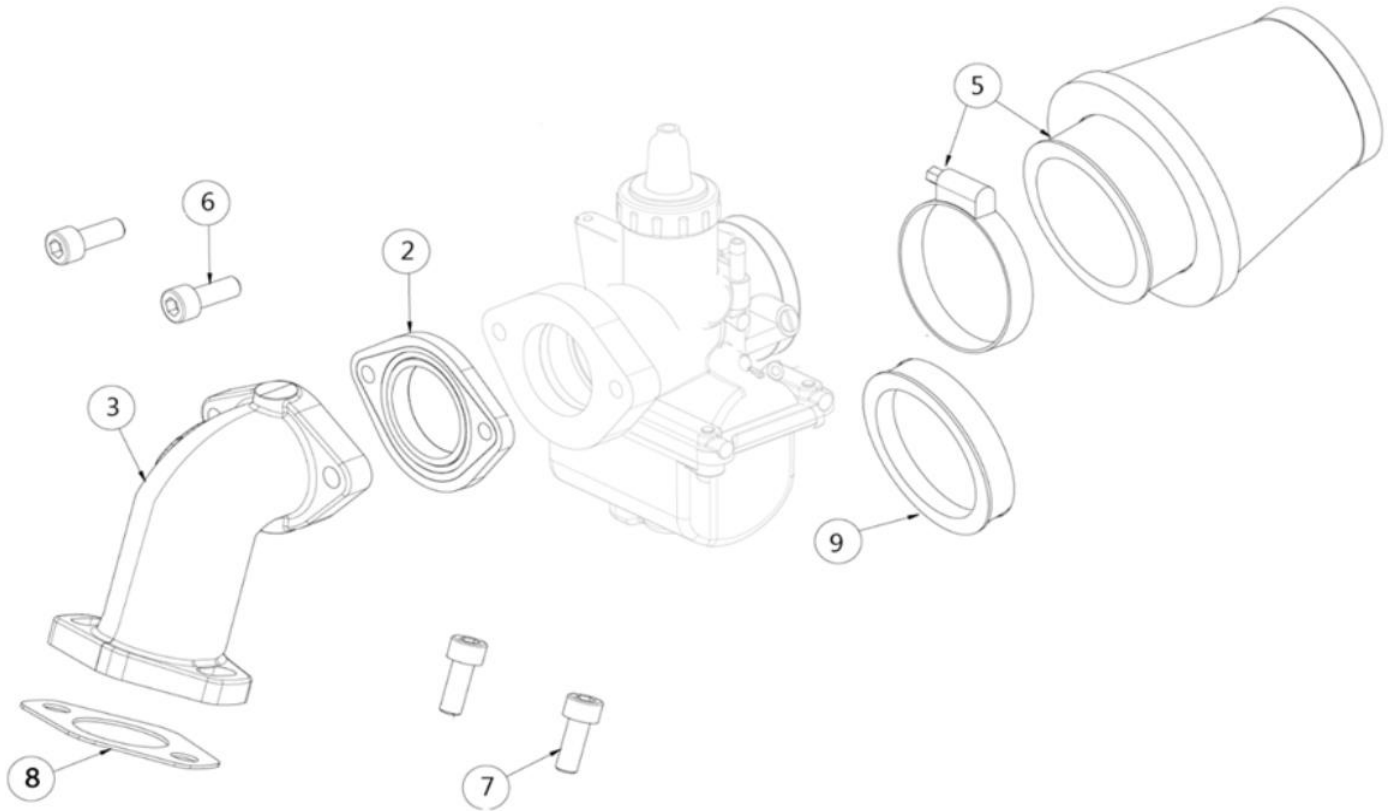

N.	Cod.	Description	Descrizione	Note
2	01.AS.0203.L	Plastic link inlet pipe - carburetor	FLANGIA COLL-CARB 110A e 1104S	
3	01.AS.0202.L	Inlet pipe ZS 110A and 110 4S	COLLETTORE ASPIRAZIONE ZS FA6E	
5	01.AS.0106.L	Mesh filter D.49	FILTRO RETE D.49	
6	01.IF.0014.L	Screw TCEI M6x16	VITE TCEI M6X16 UNI 5931	
7	01.PE.0017.L	Screw TCEI M6x20	VITE TCEI M6X20 UNI 5931	
8	01.SZ.0119.L	Inlet pipe gasket	GUARNIZIONE ASPIRAZ 1104S	
9	01.AS.0251.L	Filter adapter for 110 4S	ADATTATORE FILTRO MET D49