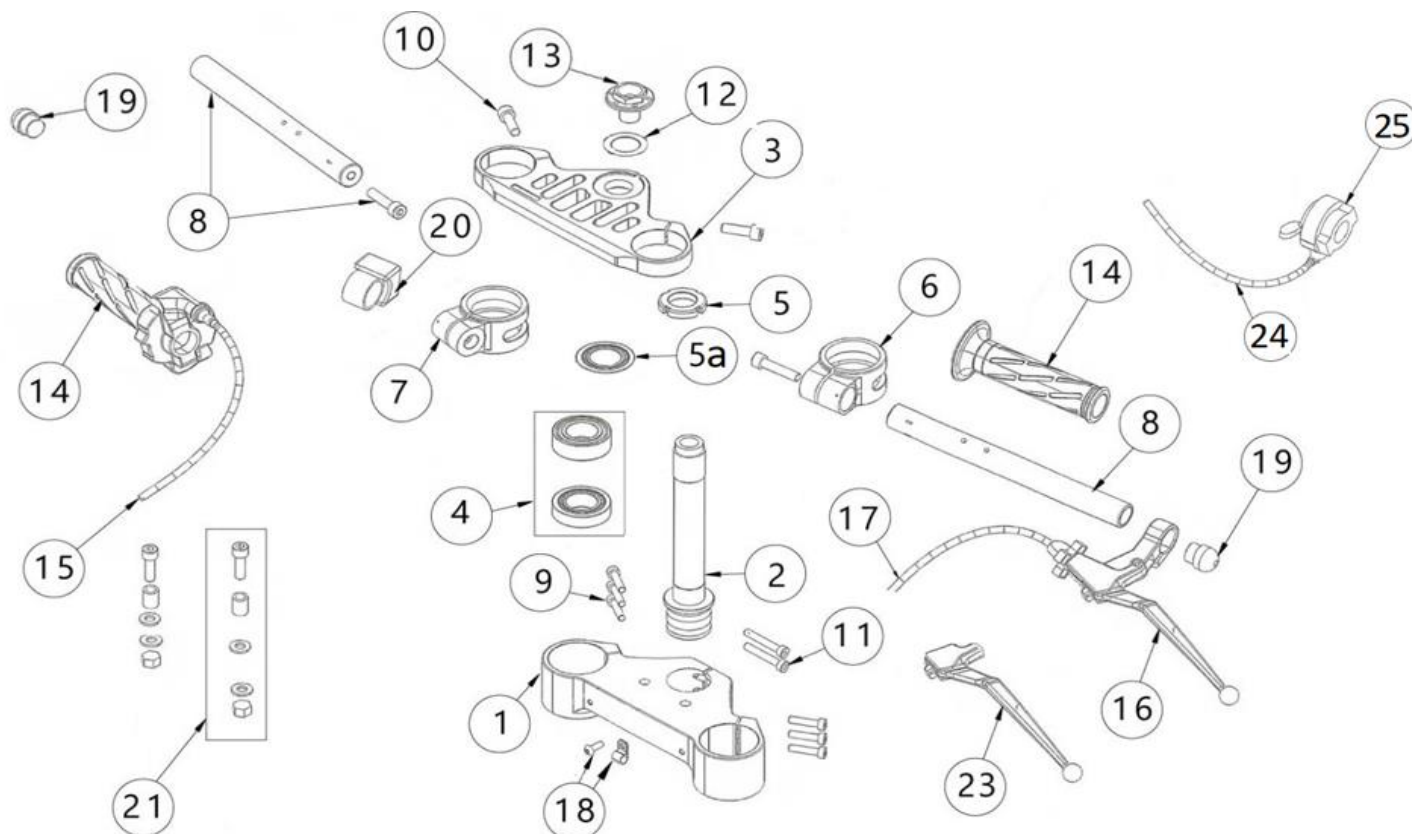

N.	Cod.	Description	Descrizione	Note
1	03.ST.0001.L	Fork lower plate - 110/160 EVO	PIASTRA INF. STERZO - 110/160 EVO	
2	03.ST.0003.L	Steering head - 110/160 EVO	PERNO STERZO - 110/160 EVO	
3	03.ST.0002.L	Fork upper plate - 110/160 EVO	PIASTRA SUP. STERZO - 110/160 EVO	
4	03.ST.0010.L	Kit steering bearings EVO/GP-2	KIT CUSCINETTI STERZO EVO/GP-2	
5	03.ST.0004.L	Ring nut, fixing - 110/160 EVO	GHIERA FISS. PERNO ST. - 110/160 EVO	
5a	01.ST.0102.L	Steering seal	PARAPOLVERE STERZO EVO	
6	03.MA.0003.G	LEFT half-handl. collar - 110/160 EVO	BRACCIALE SEMIM. SX - 110/160 EVO	
7	03.MA.0002.G	RIGHT half-handl. collar - 110/160 EVO	BRACCIALE SEMIM. DX - 110/160 EVO	
8	01.MA.0001.G	Half-handlebar - Till 2022	SEMIMANUBRIO GP-0 - fino 2022	
8	03.ST.0006.L	Half-handlebar - 160 EVO from MY23	SEMIMANUBRIO 160 EVO - da MY23	
9	01.FA.0008.L	Screw TCEI M6x25	VITE TCEI M6X25 UNI 5931	
10	01.RA.0015.L	Screw TCEI M8x25	VITE TCEI M8X25 UNI 5931	
11	01.FA.0007.L	Screw TCEI M6x40	VITE TCEI M6X40 UNI 5931	
12	01.ST.0009.L	Washer D. 16x30x0,5	RONDELLA D.16X30X0,5	
13	01.ST.0007.L	Fixing screw steering plates	VITE FISSAGGIO PIASTRE STERZO	
14	01.MA.0004.L	Throttle control with handgrips	COMANDO GAS COMPLETO	
15	01.MA.0014.L	Throttle wire 160 4s EVO (Dell'orto)	CAVO GAS 160 4s EVO (Dell'orto)	
15	03.MA.0016.L	Throttle wire 110 4s EVO (Dell'orto)	CAVO GAS 110 4s EVO (Dell'orto)	
15	03.MA.0013.L	Throttle wire mod. 110 A from MY23	CAVO GAS GP-0 110A da MY23	
24	01.MA.0015.L	Choke wire 110/160 4S (Dell'orto)	CAVO CHOKE 110/160 (Dell'orto)	
24	03.MA.0022.L	Choke wire 110 A (Domino) from MY23	CAVO CHOKE 110A da MY23	
25	01.MA.0021.L	Choke control Domino	COMANDO CHOKE Domino	
16	03.MA.0023.L	Clutch control Domino	COMANDO FRIZIONE Domino	
17	01.MA.0031.L	Clutch wire - mod. 160 4S EVO	CAVO FRIZIONE 160 4s EVO