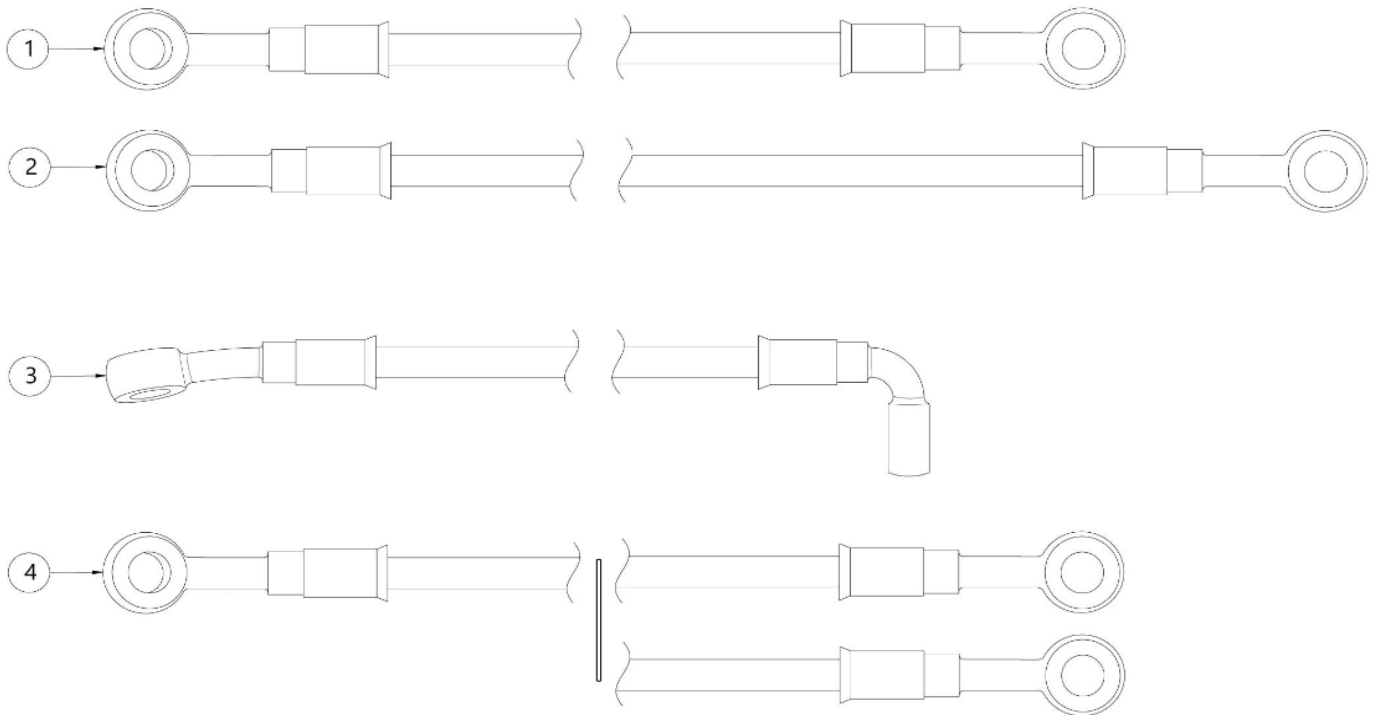

N.	Cod.	Description	Descrizione	Note
1	01.IF.0080.L	Front brake tube	TUBO FRENO ANT new	
2	01.IF.0079.L	Rear brake tube - 110 A	TUBO FRENO POST MONO new	110A
3	01.IF.0077.L	Rear brake tube - shift models	TUBO FRENO POST	
4	01.IF.0202.L	Front brake tube - DD version	TUBO FRENO ANT per DD	212cc