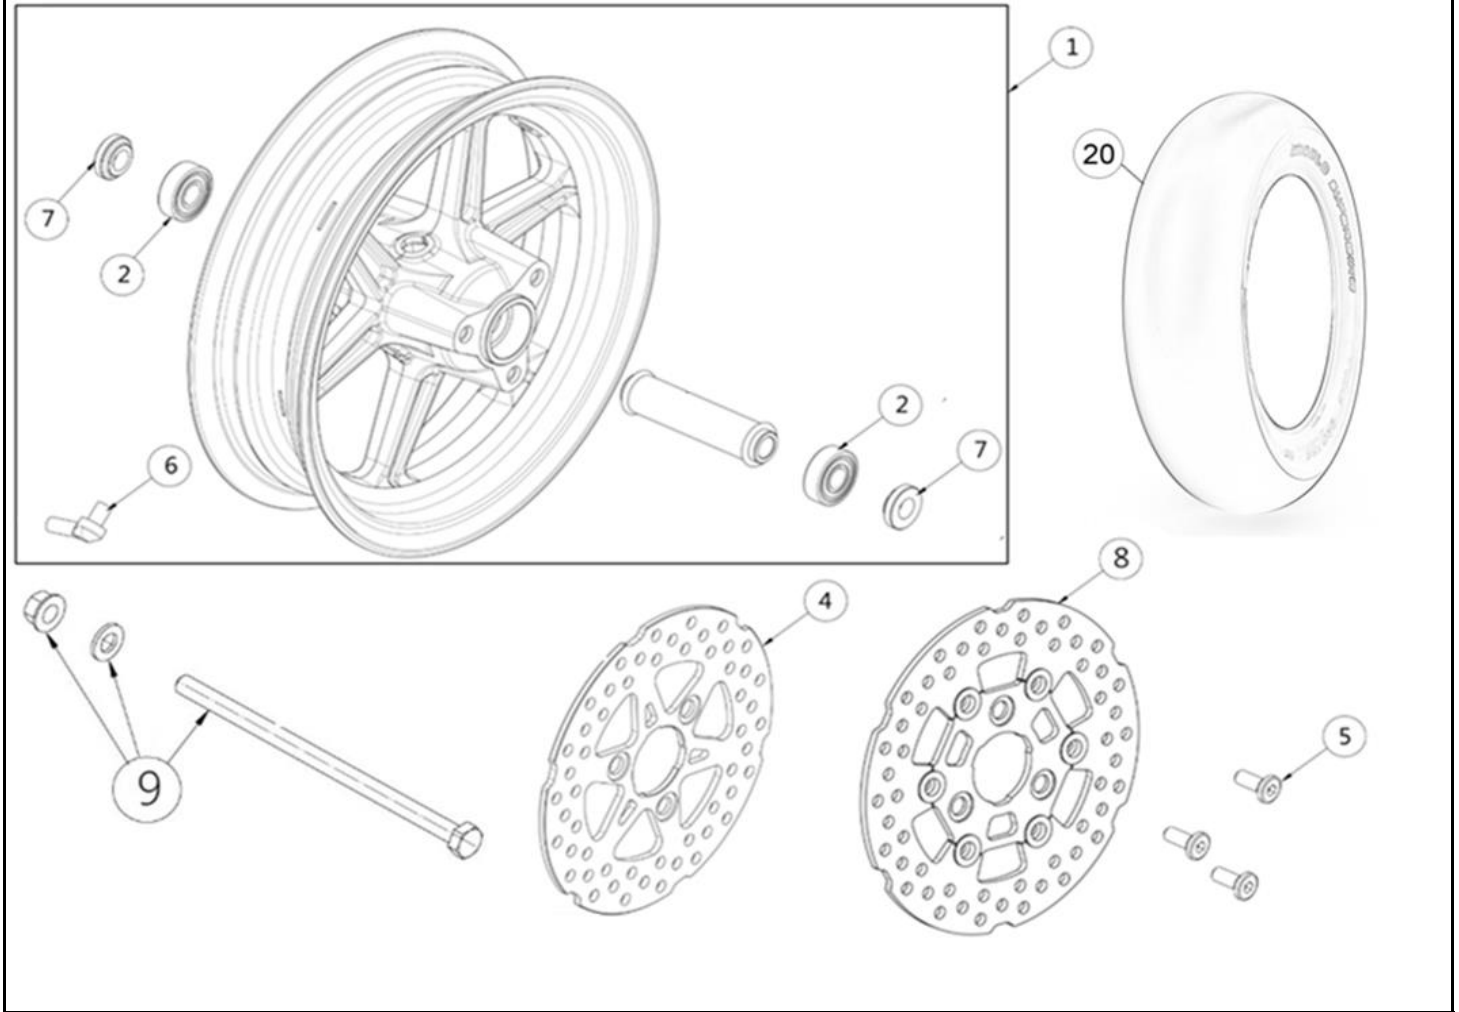

N.	Cod.	Description	Descrizione	Note
1	01.RA.0205.L	Complete front wheel	RUOTA ANT COMPL.	
1	01.RA.0210.L	Complete front wheel 110/160 EVO	RUOTA ANT COMPL. 110/160 EVO	
2	01.RA.0023.L	Front wheel bearing (till 2020)	CUSCINETTO RUOTA ANT (fino 2020)	
2	01.RP.0023.L	Front wheel bearing (from 2021)	CUSCINETTO RUOTA ANT (da 2021)	
3	01.RA.0021.L	Front wheel inner spacer	DISTANZIALE INT CERCHIO ANT	
4	01.RA.0014.L	Front brake disc D. 180	DISCO FRENO ANTERIORE DIAM 180	
4	01.IF.0105.L	Front brake disc D. 190	DISCO FRENO ANTERIORE DIAM 190	
5	01.RA.0016.L	Special fixing screw for brake disc	VITE SPECIALE FISSAGGIO DISCO	
6	01.RA.0025.L	Tubeless valve 90° aluminum	VALVOLA TUBELESS ALLUMINIO	
7	01.RA.0020.L	Front wheel pivot spacer (till 2020)	DIST. LAT. RUOTA ANT (fino 2020)	
7	01.RA.0204.L	Front wheel pvt spacer (from 2021)	DIST. LAT. RUOTA ANT (da 2021)	
7	01.RA.0234.L	Front wheel pvt spacer 110/160EVO	DIST. LAT. RUOTA ANT 110/160 EVO	
8	01.IF.0036.L	Front brake floating disc D. 190	DISCO 190 FLOTTANTE	
9	01.RA.0215.L	Front wheel pivot - 110/160EVO	PERNO RUOTA ANT COMPL. 110/160EVO	
9a	01.RA.0013.L	Nut - front wheel pivot	DADO AUTOFR.FLANGIATI 8G M12	
20	01.RA.0098.L	Pirelli Diablo SBK 100/80-10	Pirelli Diablo SBK 100/80-10