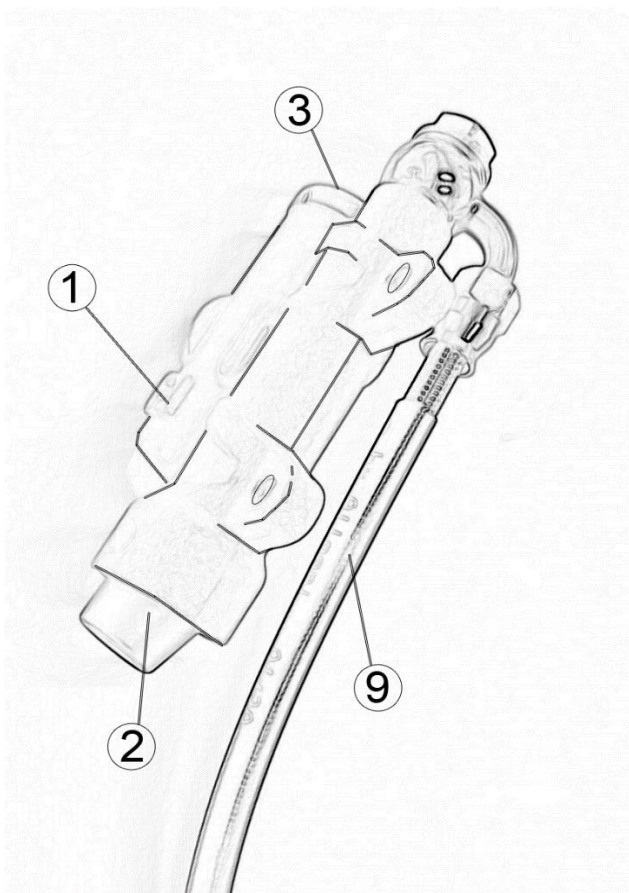

N.	Cod.	Description	Descrizione	Note
1	03.IF.0011.L	REAR MASTER CYLINDER (Ø9,5)	POMPA FRENO POST GP-2	
2	03.IF.0060.L	KIT PISTON (Ø9,5)	KIT PISTONI POMPA POST GP-2	
3	03.IF.0061.L	CAP KIT	KIT SERBATOIO POMPA POST GP-2	
4	03.IF.0012.L	REAR CALIPER GP-2	PINZA FRENO POST GP-2	
5	03.IF.0062.L	KIT PISTON	KIT PISTONI PINZA POST GP-2	
6	03.IF.0064.L	REAR BRAKE PADS	KIT PASTIGLIE POST GP-2	
7	03.IF.0065.L	DUST PROTECTION REAR CALIPER	KIT PARAPOLV. PINZA POST GP-2	
8	03.IF.0066.L	BLEEDER KIT - REAR	KIT SFIATO SPURGO POST GP-2	
9	03.IF.0013.L	REAR BRAKE HOSE	TUBO FRENO POST GP-2	
10	03.IF.0010.L	Complete rear brake system	REAR BRAKE SYSTEM GP-2	3
	03.IF.0075.L	Tube screw	VITE ATTACCO TUBO	
	03.IF.0076.L	Copper washer	RONDELLA RAME ATT.TUBO