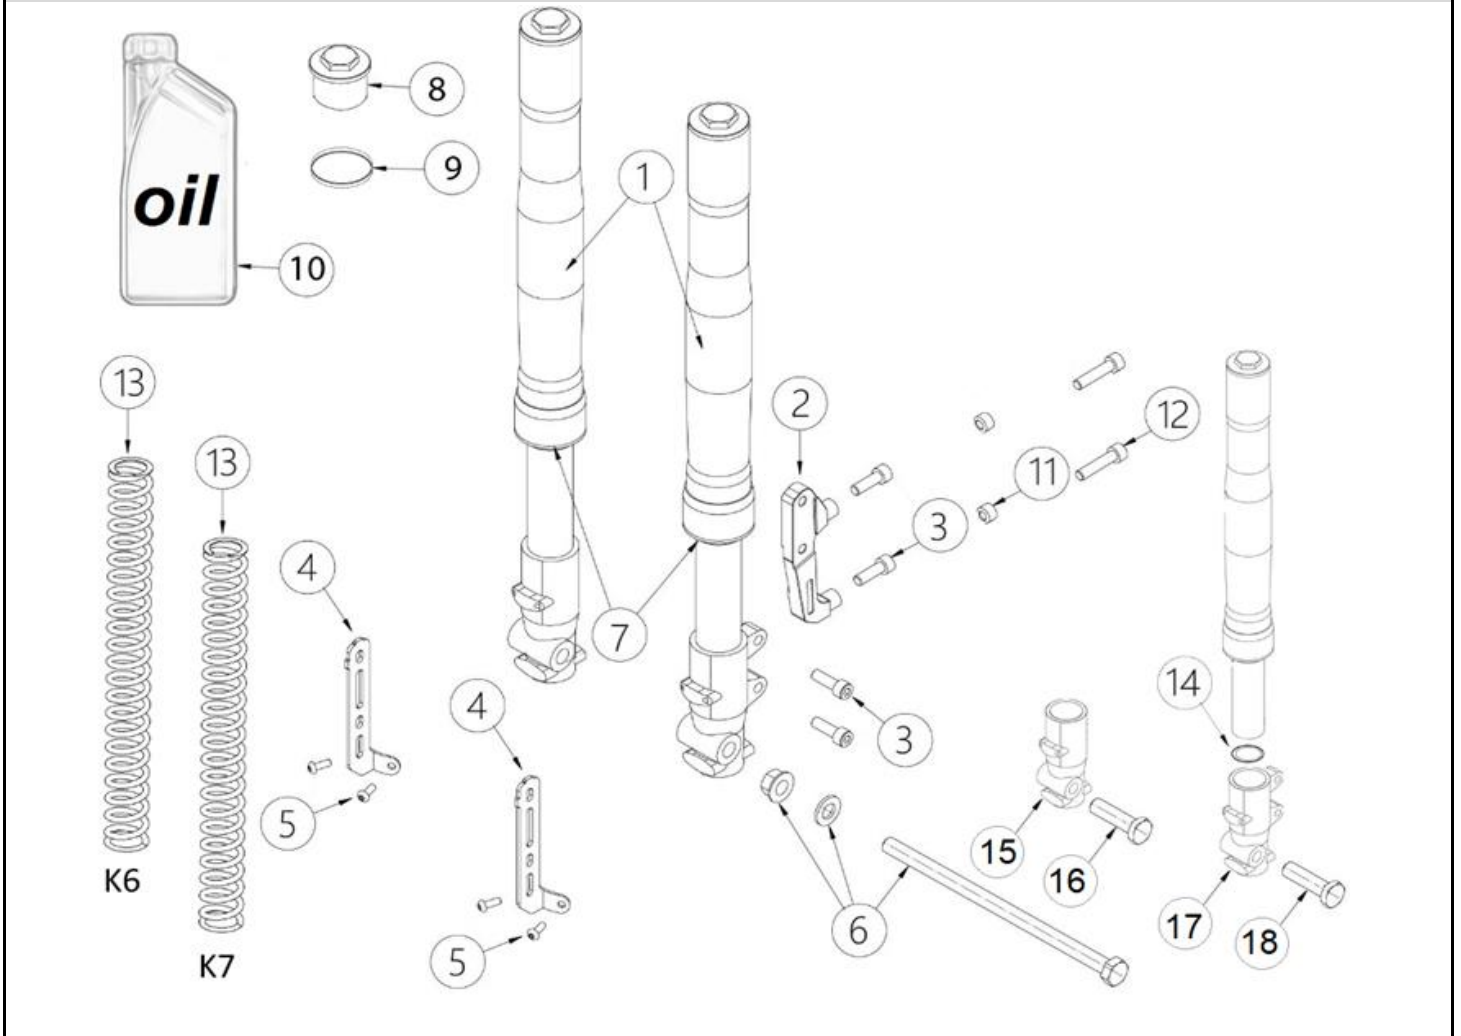

N.	Cod.	Description	Descrizione	Note
1	01.FA.0005.L	Kit GP-0 fork assy	KIT FORCELLA GP-0 - LAVORATO	3
2	01.IF.0009.L	Front brake caliper support	SUPPORTO PINZA FRENO ANTERIORE	
3	01.RA.0015.L	Screw TCEI M8x25	VITE TCEI M8X25 UNI 5931	
4	01.TE.0009.L	Front fender support	SUPPORTO PARAF FORK STD ZINCAT	
5	01.SE.0025.L	Screw TCEI thin height M6x12	VITE TCEI RIB. M6X12 UNI 7984	
6	01.RA.0019.L	Front wheel pivot	PERNO RUOTA ANT COMPLETO	
6a	01.RA.0013.L	Nut - front wheel pivot	DADO AUTOFR.FLANGIATI 8G M12	
7	01.FA.0102.L	Seal 33x46x11	KIT PARAOLI 33X46X11 - FORK X2	
8	01.FA.0114.L	Upper fork cap	TAPPO SUPERIORE - FORK X1	
9	01.FA.0115.L	OR 3118 Viton fork cap	OR 3118 VITON - TAPPO FORK X1	
10	01.FA.0017.L	Fork oil GP-0 (500 ml - till 2019)	OLIO FORCELLA (fino al 2019)	
10	01.FA.0025.L	Fork oil GP-0 (500 ml - from 2020)	OLIO FORCELLA (dal 2020)	
11	01.IF.0033.L	190mm disc caliper spacer	DISTANZIALE PINZA DISCO 190 FL	
12	01.TE.0015.L	Screw TCEI M8x30	VITE TCEI M8X30 UNI 5931	
13	01.FA.0021.L	Ohvale Fork spring K6	MOLLA FORK OHVALE K6	
13	01.FA.0015.L	Ohvale Fork spring K7	MOLLA FORK OHVALE K7	
14	01.FA.0207.L	5mm Fork spacer	SPESSORE 5MM FORCELLA	
15	01.FA.0112.L	RH std Foot fork	PIEDINO DX - FORK STD	
16	01.FA.0022.L	RH std Foot fork Adapter	BOCCOLA RIDUZ FORK 12>15 DX 3	
17	01.FA.0113.L	LH std Foot fork	PIEDINO SX - FORK STD	
18	01.FA.0018.L	LH std Foot fork Adapter	BOCCOLA RIDUZIONE FORK 15>12mm