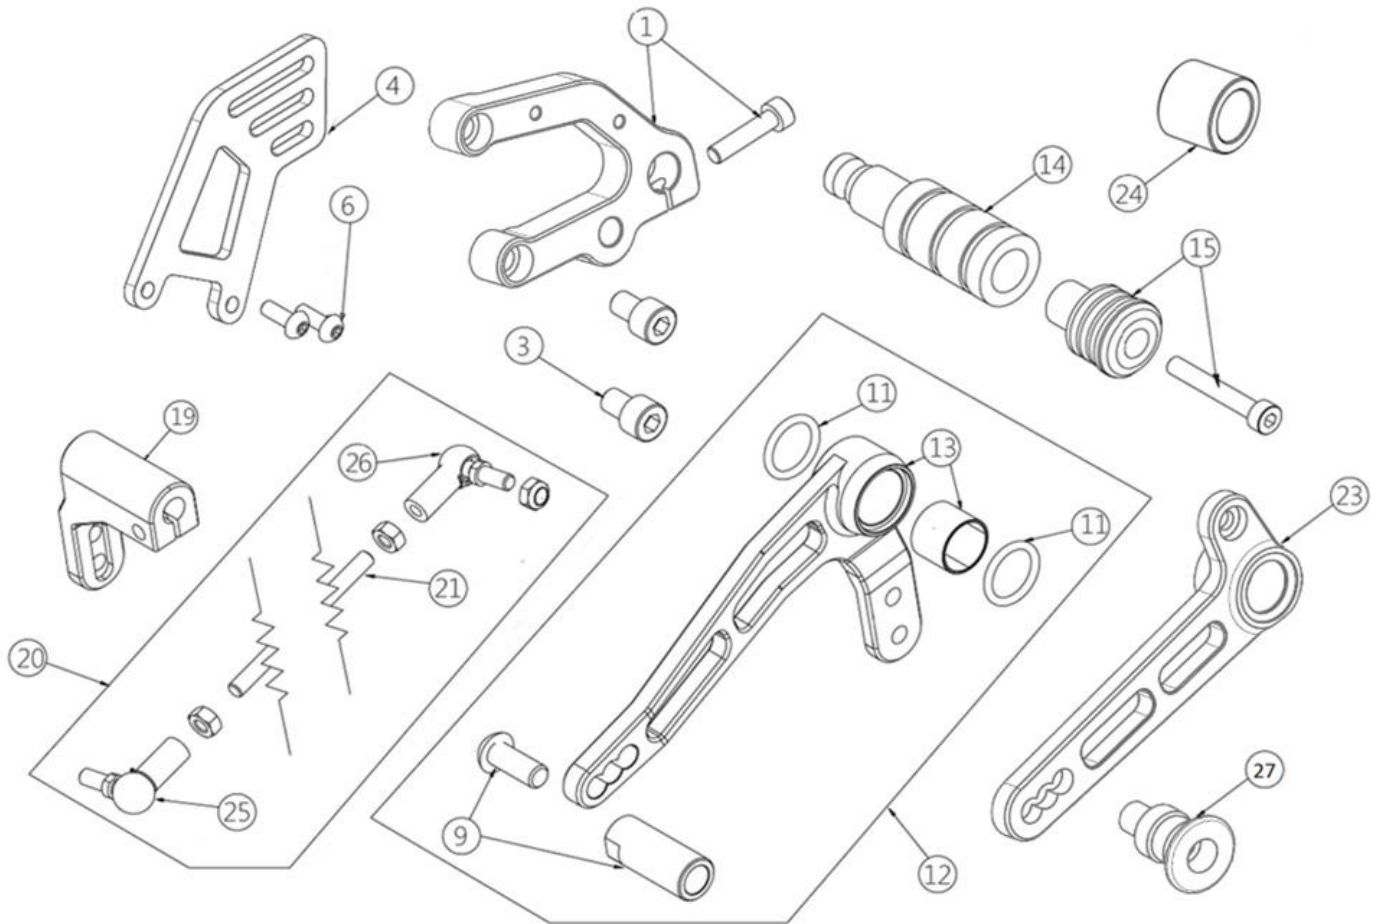

N.	Cod.	Description	Descrizione	Note
1	03.PE.0005.L	LEFT footrest support - 110/160 EVO	SUPPORTO PEDANA SX - 110/160 EVO	
3	03.IF.0028.L	Screw TCEI M8x14	VITE TCEI M8X14	
4	03.PE.0007.L	Toe guard - 110/160 EVO	PARATACCO - 110/160 EVO	
6	01.AE.0016.L	Screw TBEI M5x16	VITE TCEI M5X16 UNI 5931	
9	01.PE.0003.L	Pins brake / shift lever	PIOLINO LEVA CAMBIO FRENO	
11	01.PE.0021.L	OR 3068 (2.62x17.12)	OR 3068	
12	01.PE.0026.L	Shift lever assy	LEVA CAMBIO COMPLETA	
13	01.PE.0016.L	Shift lever	LEVA CAMBIO	
14	01.PE.0002.L	Footrest	PEDANA	
15	01.PE.0006.L	Nylon bumper with fixing screw	TAMPONE PEDANA NYLON	
19	01.PE.0012.L	Gearshift arm	RINVIO CAMBIO MILLERIGHE	
20	03.PE.0013.L	STD Gearshift rod assy - 110/160 EVO	ASTA CAMBIO COMPL. -110/160 EVO	
20	03.PE.0030.L	REV Gearshift rod assy - 110/160 EVO	ASTA CAMBIO COMPL. -110/160 EVO ROV.	
20	03.PE.0031.L	REV Gearshift rod assy for Quickshifter	ASTA CAMBIO COMPL. ROV - Quickshift	
21	02.PE.0011.L	STD Gearshift tie rod - 110/160 EVO	ASTA CAMBIO -110/160 EVO	
21	03.PE.0024.L	REV Gearshift tie rod - 110/160 EVO	ASTA CAMBIO -110/160 EVO ROV.	
21	03.PE.0014.L	REV Gearshift tie rod - Quickshifter	ASTA CAMBIO - ROV Quickshift	
23	03.PE.0016.L	Gearshift lever reverse Quick type	LEVA CAMBIO ROV. TIPO QUICK	
	03.PE.0015.L	FLAT joint spacer	DISTANZIALE SNODO PIATTO	
24	01.OT.0215.L	LEFT footrest spacer	DISTANZIALE PEDANA CAMBIO ROV.	
25	01.IF.0017.L	RH ball joint	ROTULA DX	
25	02.PE.0013.L	RH FLAT ball joint	SNODO PIATTO DX	
26	01.PE.0010.L	LH ball joint	ROTULA SX	
26	02.PE.0014.L	LH FLAT ball joint	SNODO PIATTO SX	
27	03.PE.0020.L	Stud, Quick type lever	PERNO per LEVA TIPO QUICK