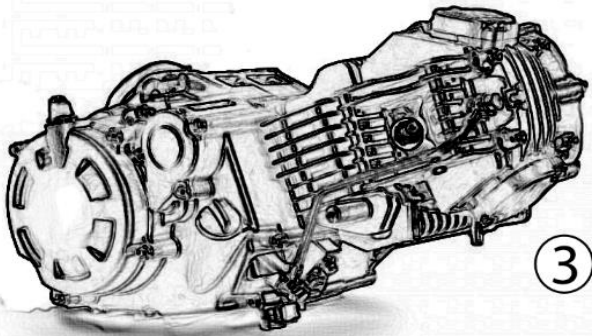

N.	Cod.	Description	Descrizione	Note
1	01.MO.0300.L	Engine ZS 110 A - sealed OHVALE	MOTORE 110 A - sealed OHVALE	
2	01.MO.0200.L	Engine ZS 110 4S - sealed OHVALE	MOTORE 110 4S - sealed OHVALE	
3	01.MO.0052.L	Engine ZS 160 4S - sealed OHVALE	MOTORE 160 4S - sealed OHVALE	
4	01.MO.0100.L	Engine 190 DAYTONA 4S - sealed	MOTORE 190 4S DAYTONA - sealed