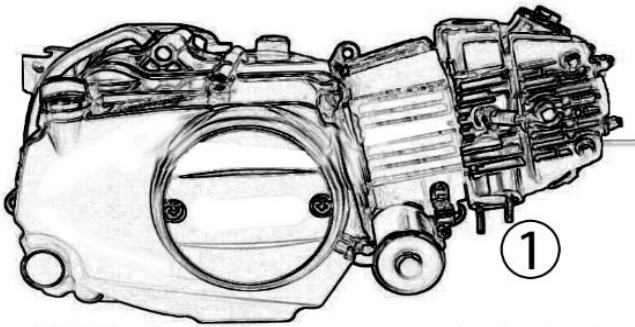

N.	Cod.	Description	Descrizione	Note
1	01.MO.0300.L	Engine ZS 110 A - sealed OHVALE	MOTORE 110 A - sealed OHVALE	
2	01.MO.0200.L	Engine ZS 110 4S - sealed OHVALE	MOTORE 110 4S - sealed OHVALE	
3	01.MO.0052.L	Engine ZS 160 4S - sealed OHVALE	MOTORE 160 4S - sealed OHVALE	
4	01.MO.0100.L	Engine 190 DAYTONA 4S - sealed	MOTORE 190 4S DAYTONA - sealed