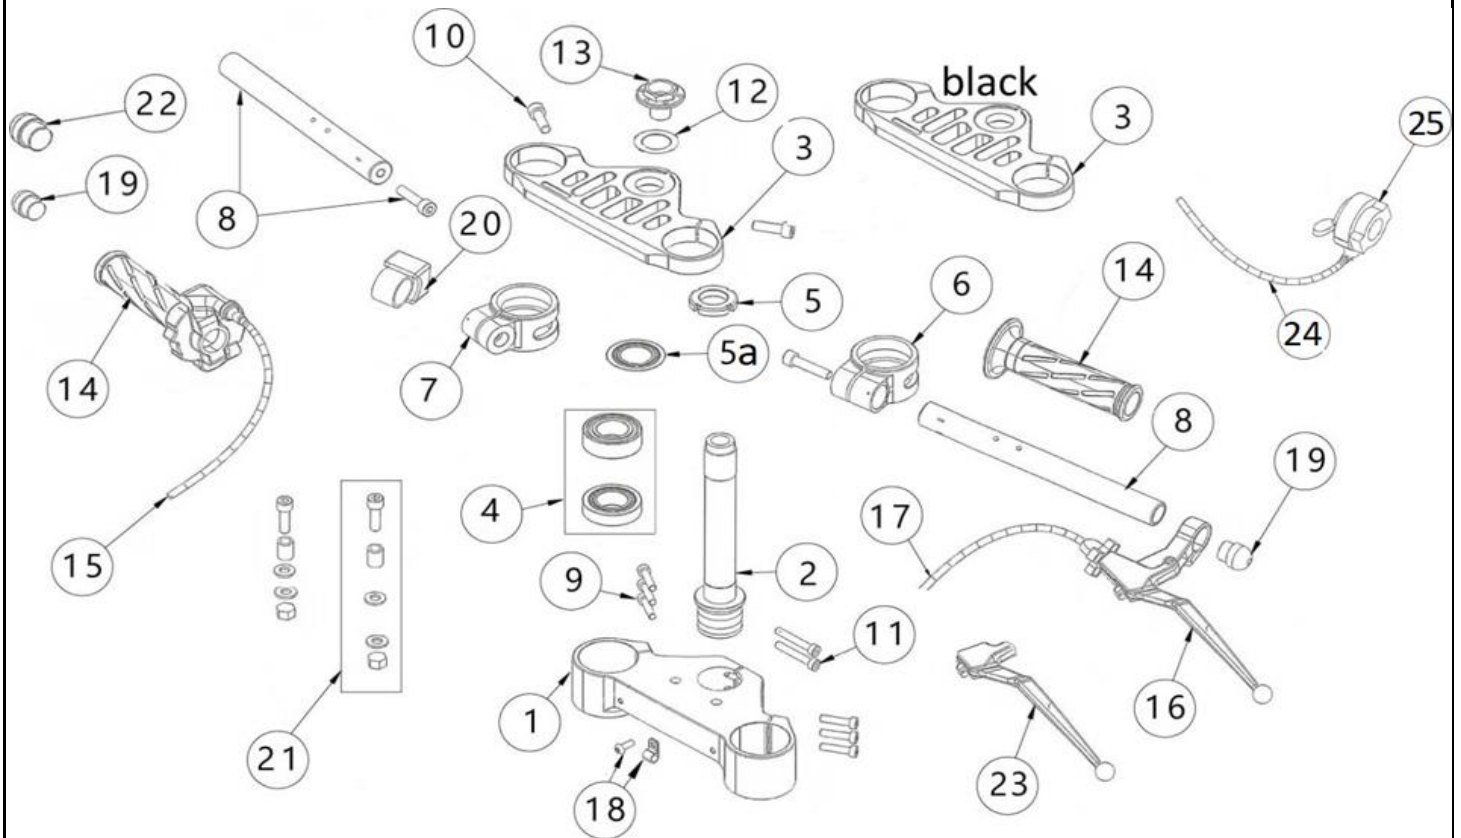

STEERING ASSY

STD FRAME 110 A - 110 4S - 160 4S

GRUPPO STERZO

EVO FRAME 190/212 4S

N.	Cod.	Description	Descrizione	Note
1	01.ST.0002.G	Fork lower plate	PIASTRA INFERIORE FORCELLA	
2	01.ST.0003.G	Steering head	CANOTTO STERZO	
3	01.ST.0001.G	Fork upper plate	PIASTRA SUPERIORE FORCELLA	
3	01.ST.0100.L	Fork upper plate - Black (Daytona)	PIASTRA SUPERIORE FORC. NERA	
4	01.ST.0010.L	Kit steering bearings GP-0	KIT CUSCINETTI STERZO GP-0	
4	03.ST.0010.L	Kit steering bearings EVO/GP-2	KIT CUSCINETTI STERZO EVO/GP-2	
5	01.ST.0004.G	Ring nut, fixing	GHIERA FISS.STERZO	
5a	01.ST.0102.L	Steering seal	PARAPOLVERE STERZO EVO	
6	01.MA.0003.G	LEFT half-handlebar collar	COLLARE SINISTRO	
7	01.MA.0002.G	RIGHT half-handlebar collar	COLLARE DESTRO	
8	01.MA.0001.G	Half-handlebar	SEMIMANUBRIO GP-0	
9	01.FA.0008.L	Screw TCEI M6x25	VITE TCEI M6X25 UNI 5931	
10	01.RA.0015.L	Screw TCEI M8x25	VITE TCEI M8X25 UNI 5931	
11	01.FA.0007.L	Screw TCEI M6x40	VITE TCEI M6X40 UNI 5931	
12	01.ST.0009.L	Washer D. 16x30x0.5	RONDELLA D.16X30X0,5	
13	01.ST.0007.L	Fixing screw steering plates	VITE FISSAGGIO PIASTRE STERZO	
14	01.MA.0004.L	Throttle control with handgrips	COMANDO GAS COMPLETO	
15	01.MA.0016.L	Throttle wire (Mikuni - Keihin)	CAVO GAS (Mikuni-Keihin)	
15	01.MA.0014.L	Throttle wire (Dell'orto)	CAVO GAS EVO (Dell'orto)	
15	01.MA.0013.L	Throttle wire mod. 110 A	CAVO GAS GP-0 110A	
24	01.MA.0015.L	Choke wire (Dell'orto)	CAVO CHOKE EVO (Dell'orto)	
17	01.MA.0022.L	Choke wire 110 A (Domino)	CAVO CHOKE Domino	
25	01.MA.0021.L	Choke control Domino	COMANDO CHOKE Domino	
16	03.MA.0023.L	Clutch control Domino	COMANDO FRIZIONE Domino