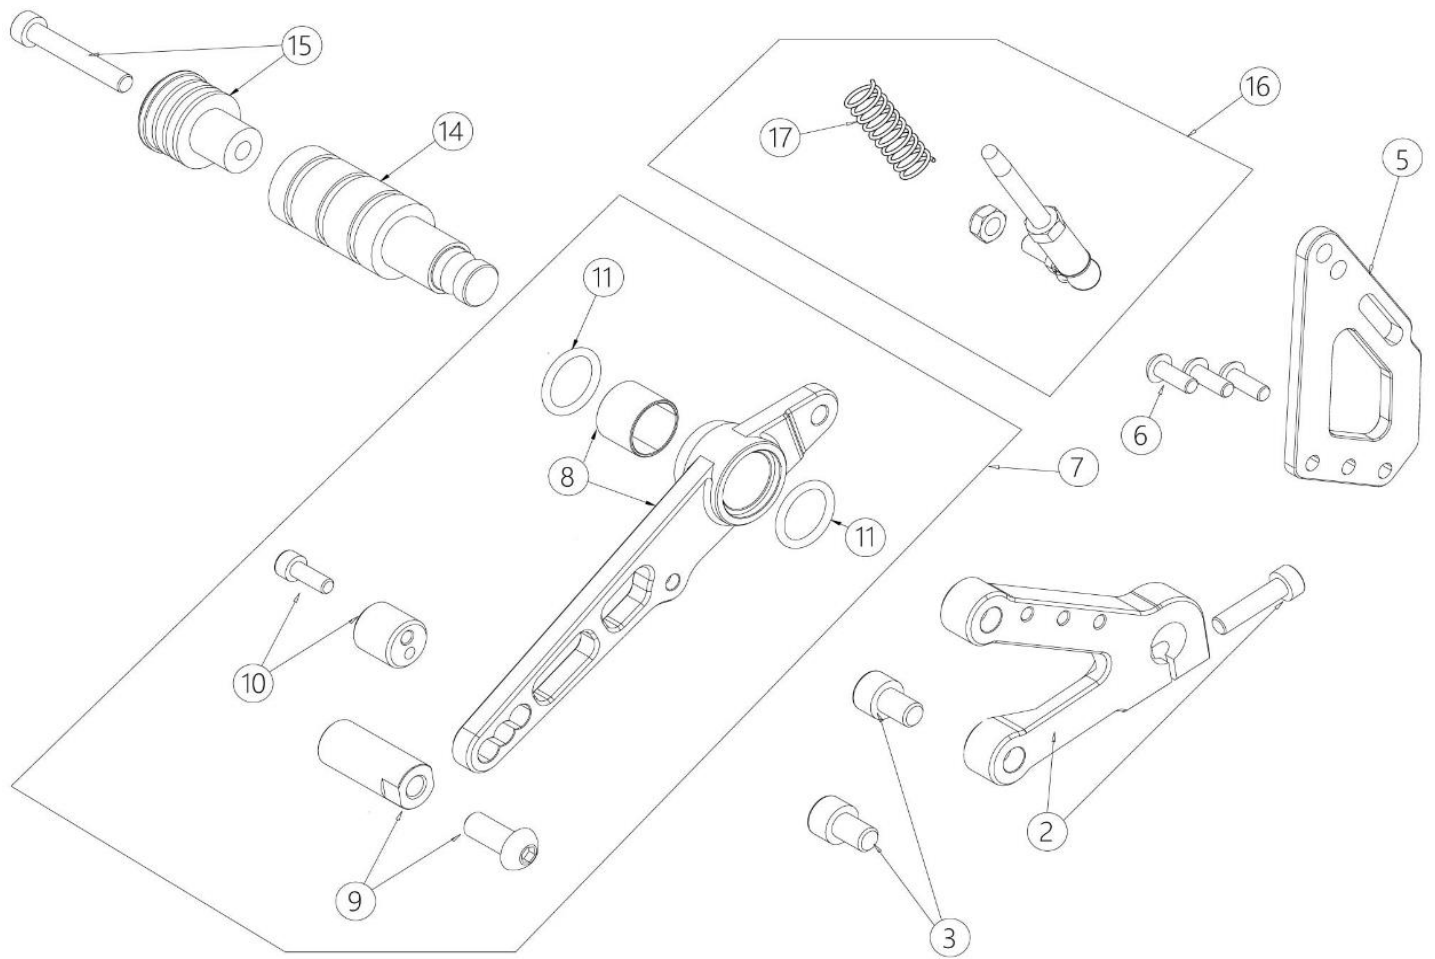

N.	Cod.	Description	Descrizione	Note
2	01.PE.0004.L	RIGHT footrest support	SUPPORTO PEDANA DESTRA	
2	03.PE.0004.L	RIGHT footrest support - 110/160 EVO	SUPPORTO PEDANA DX 110/160 EVO	
3	01.PE.0009.L	Screw TCEI M8x12	VITE TCEI M8X12 UNI 5931	
5	01.PE.0008.L	Rear brake master cylinder support	SUPPORTO POMPA FRENO POST	
5	03.PE.0008.L	Rear brk master cyl sup. - 110/160 EVO	SUPP. POMPA FRENO POST 110/160 EVO	
3	03.IF.0028.L	Screw TCEI M8x14 - 110/160 EVO	VITE TCEI M8X14 - 110/160 EVO	
6	01.AE.0016.L	Screw TBEI M5x16	VITE TCEI M5X16 UNI 5931	
7	01.PE.0027.L	Rear brake lever assy	LEVA FRENO POST COMPLETA	
8	01.PE.0011.L	Rear brake lever	LEVA FRENO POST DESTRA	
9	01.PE.0003.L	Pins brake / shift lever	PIOLINO LEVA CAMBIO FRENO	
10	01.PE.0015.L	Rear brake lever register	REGISTRO LEVA FRENO	
11	01.PE.0021.L	OR 3068 (2.62x17.12)	OR 3068	
14	01.PE.0002.L	Footrest	PEDANA	
15	01.PE.0006.L	Nylon bumper with fixing screw	TAMPONE PEDANA NYLON	
16	01.IF.0024.L	Rear brake actuator w.spring Formula	Molla+puntalino+rotula Formula	
16	03.IF.0030.L	Rear brake actuator w.spring JJuan	Molla+puntalino+rotula JJuan	
17	01.IF.0013.L	Brake lever return spring	MOLLA RITORNO LEVA FRENO