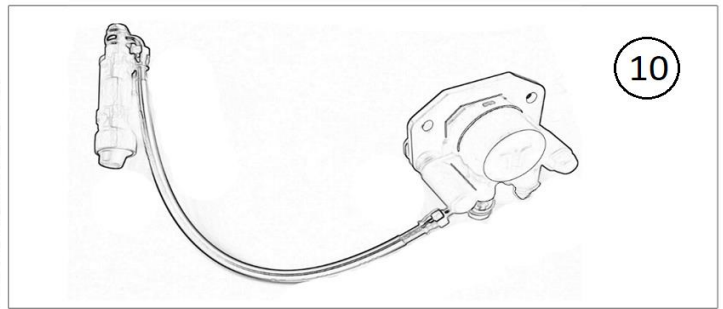

N.	Cod.	Description	Descrizione	Note
1	03.IF.0011.L	REAR MASTER CYLINDER (Ø9,5)	POMPA FRENO POST GP-2	
2	03.IF.0060.L	KIT PISTON (Ø9,5)	KIT PISTONI POMPA POST GP-2	
3	03.IF.0061.L	CAP KIT	KIT SERBATOIO POMPA POST GP-2	
4	03.IF.0012.L	REAR CALIPER GP-2	PINZA FRENO POST GP-2	
5	03.IF.0062.L	KIT PISTON	KIT PISTONI PINZA POST GP-2	
6	03.IF.0064.L	REAR BRAKE PADS	KIT PASTIGLIE POST GP-2	
7	03.IF.0065.L	DUST PROTECTION REAR CALIPER	KIT PARAPOLV. PINZA POST GP-2	
8	03.IF.0066.L	BLEEDER KIT - REAR	KIT SFIATO SPURGO POST GP-2	
9	03.IF.0013.L	REAR BRAKE HOSE	TUBO FRENO POST GP-2	
10	03.IF.0010.L	Complete rear brake system	REAR BRAKE SYSTEM GP-2	3
	03.IF.0075.L	Tube screw	VITE ATTACCO TUBO	
	03.IF.0076.L	Copper washer	RONDELLA RAME ATT.TUBO