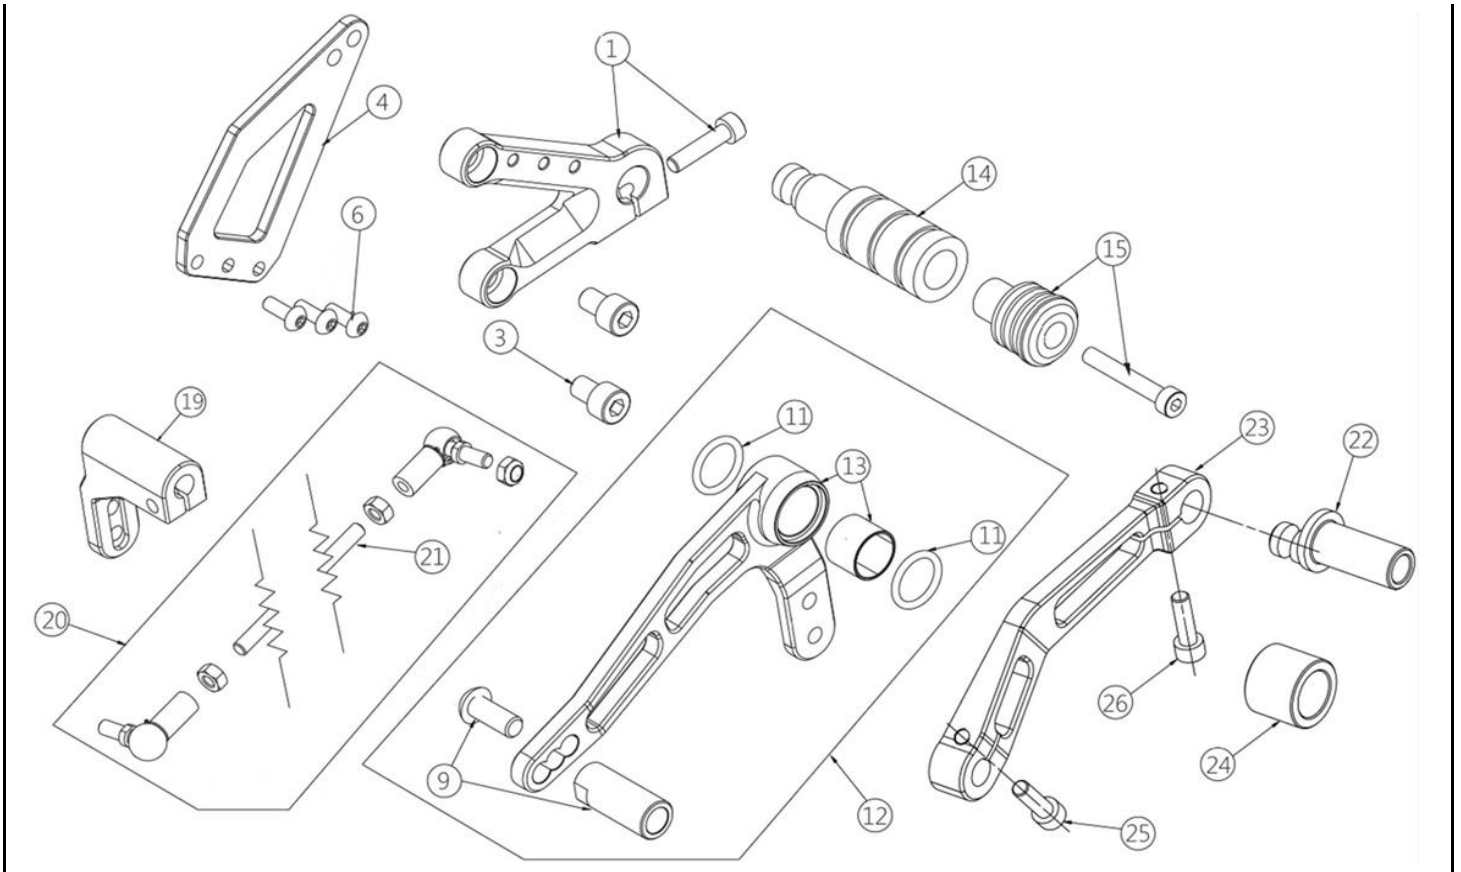

N.	Cod.	Description	Descrizione	Note
1	01.PE.0005.L	LEFT footrest support	SUPPORTO PEDANA SINISTRA	
3	01.PE.0009.L	Screw TCEI M8x12	VITE TCEI M8X12 UNI 5931	
4	01.PE.0007.L	Toe guard	PARATACCO	
6	01.AE.0016.L	Screw TBEI M5x16	VITE TCEI M5X16 UNI 5931	
9	01.PE.0003.L	Pins brake / shift lever	PIOLINO LEVA CAMBIO FRENO	
11	01.PE.0021.L	OR 3068 (2.62x17.12)	OR 3068	
12	01.PE.0026.L	Shift lever assy	LEVA CAMBIO COMPLETA	
13	01.PE.0016.L	Shift lever	LEVA CAMBIO	
14	01.PE.0002.L	Footrest	PEDANA	
15	01.PE.0006.L	Nylon bumper with fixing screw	TAMPONE PEDANA NYLON	
19	01.PE.0012.L	Gearshift arm	RINVIO CAMBIO MILLERIGHE	
20	01.PE.0014.L	Gearshift rod assy	ASTA CAMBIO COMPL. SNODI	
21	01.PE.0013.L	Gearshift tie-rod	TIRANTE ASTA CAMBIO	
22	01.OT.0213.L	Pin inverse gear lever	PIOLO LEVA CAMBIO ROVESCIAIO	
23	01.OT.0214.L	Inverse gear lever	LEVA PER CAMBIO ROVESCIAIO	
24	01.OT.0215.L	LEFT footrest spacer	DISTANZIALE PEDANA CAMBIO ROV.	
25	01.IF.0014.L	Screw TCEI M6x16	VITE TCEI M6X16 UNI 5931	
26	01.PE.0017.L	Screw TCEI M6x20	VITE TCEI M6X20 UNI 5931