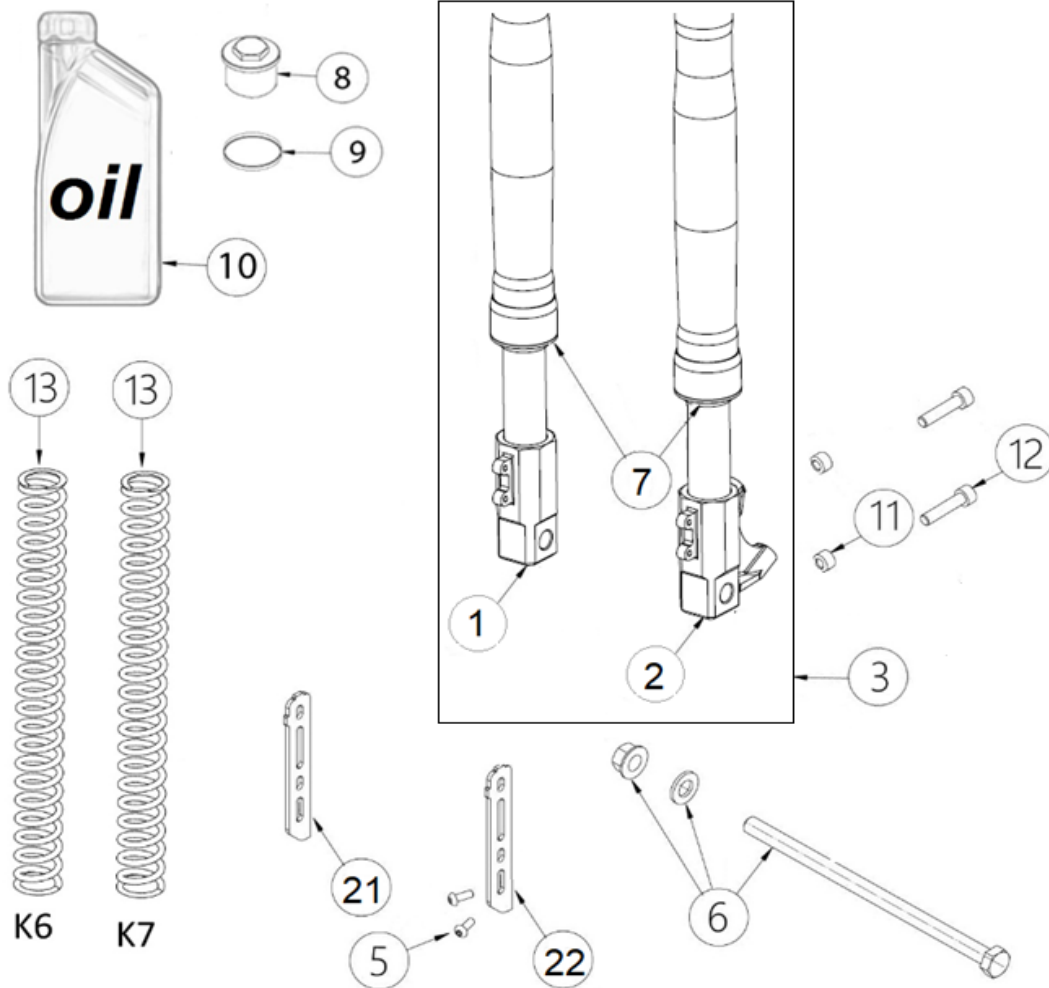

N.	Cod.	Description	Descrizione	Note
1	01.FA.0150.L	RH CNC fork foot - 110/160EVO	PIEDINO FORK DX - 110/160 EVO	
2	01.FA.0151.L	LH CNC fork foot - 110/160EVO Formula	PIEDINO FORK SX - 110/160 EVO	
2	01.FA.0152.L	LH CNC fork foot - 160EVO JJuan	PIEDINO FORK SX - 160 EVO JJuan	
3	01.FA.0155.L	COMPL. Front fork 110/160EVO Formula	FORCELLA COMPL. 110/160 EVO Formula	
3	01.FA.0156.L	COMPL. Front fork 160EVO JJuan	FORCELLA COMPL. 160 EVO JJuan	
5	01.SE.0025.L	Screw TCEI thin height M6x12	VITE TCEI RIB. M6X12 UNI 7984	
6	01.RA.0215.L	Front wheel pivot - 110/160EVO	PERNO RUOTA ANT COMPL. 110/160EVO	
6a	01.RA.0013.L	Nut - front wheel pivot	DADO AUTOFR.FLANGIATI 8G M12	
7	01.FA.0102.L	Seal 33x46x11	KIT PARAOLI 33X46X11 - FORK X2	
8	01.FA.0114.L	Upper fork cap	TAPPO SUPERIORE - FORK X1	
9	01.FA.0115.L	OR 3118 Viton fork cap	OR 3118 VITON - TAPPO FORK X1	
10	01.FA.0025.L	Fork oil GP-0 (500 ml - from 2020)	OLIO FORCELLA (dal 2020)	
11	01.IF.0033.L	Front caliper Spacer 190disc - Formula	DISTANZ. PINZA Formula - disco 190	
11	03.IF.0032.L	Front caliper Spacer 190disc - JJuan	DISTANZ. PINZA JJuan - disco 190	
12	01.RA.0015.L	Front caliper Screw 180disc - Formula	VITE FISS. PINZA Formula - disco 180	
12	01.TE.0015.L	Front caliper Screw 190disc - Formula	VITE FISS. PINZA Formula - disco 190	
12	02.FA.0015.L	Front caliper Screw 180disc - JJuan	VITE FISS. PINZA JJuan - disco 180	
12	03.IF.0033.L	Front caliper Screw 190disc - JJuan	VITE FISS. PINZA JJuan - disco 190	
13	01.FA.0021.L	Ohvale Fork spring K6	MOLLA FORK OHVALE K6	
13	01.FA.0015.L	Ohvale Fork spring K7	MOLLA FORK OHVALE K7	
21	01.FA.0404.L	EVO RH Front fender support	SUPPORTO PARAF. DX 110/160 EVO	
22	01.FA.0405.L	EVO LH Front fender support	SUPPORTO PARAF. SX 110/160 EVO