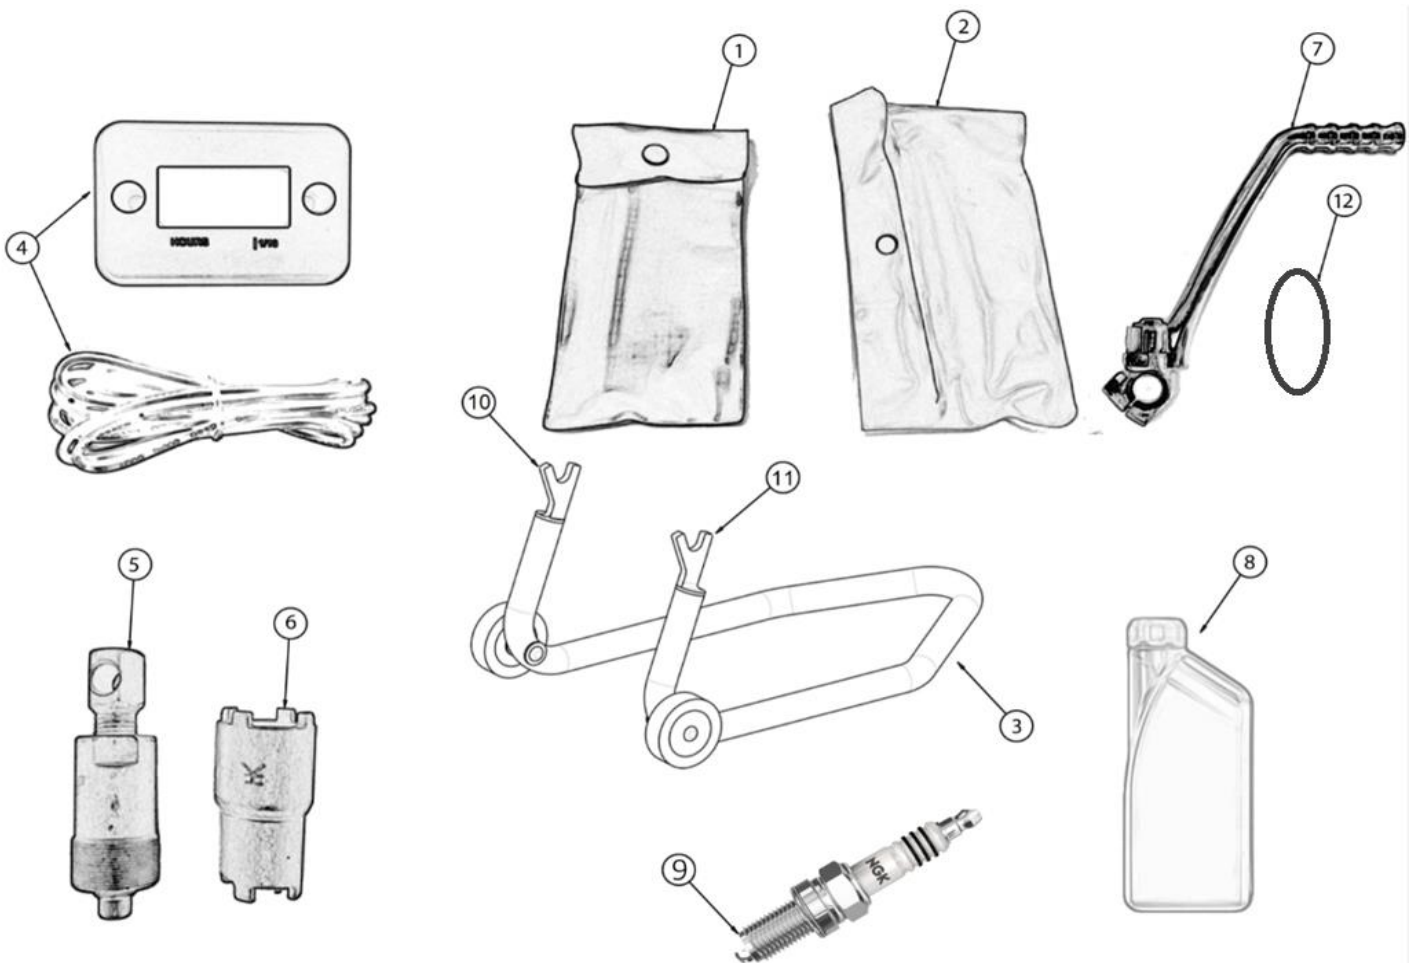

OTHER PARTS

ALTRE PARTI

N.	Cod.	Description	Descrizione	Note
1	01.CE.0004.L	Tools trousse - 110/160	TROUSSE ATTREZZI GP-0	
2	01.CE.0006.L	Tools trousse - 190/212	TROUSSE ATTREZZI GP-0 DAYTONA	
3	03.OT.0007.L	Rear stand	CAVALLETTO POSTERIORE	
4	01.MO.0107.L	Hour meter	CONTAORE	
5	01.OT.0404.L	Flywheel puller 110/160/190	ESTRATTORE VOLANO 110/160/190	
5	02.OT.0020.L	Flywheel puller 110 A	ESTRATTORE VOLANO 110 A	
6	01.OT.0405.L	Tool for clutch ring nut	CHIAVE GHIERA FRIZIONE	
7	01.MO.0205.L	Kick start lever HQ 14mm - 110 4S	LEVA KICK HQ D.14 (110 4S)	
7	01.MO.0110.L	Kick start lever HQ 16mm - 160/190	LEVA KICK HQ D.16 (160 e 190)	
8	01.MO.0021.L	10W40 Motor oil (price per liter)	OLIO MOTORE 10w40	
9	01.MO.0016.L	Spark plug NGK CR7HSA - 110/160	CANDELA NGK CR7HSA	
9	01.MO.0036.L	Spark plug NGK CR8HSA - 110/160	CANDELA NGK CR8HSA	
9	01.MO.0101.L	Spark plug NGK ER9EH - 190	CANDELA NGK ER9EH	
9	01.MO.0111.L	Spark plug NGK ER9EHIX IRIIDIUM	CANDELA NGK ER9EHIX IRIIDIUM	
10	01.CV.0010.L	RH Stand Fork	FORCHETTA CAVALL. RICAMBIO DX	
11	01.CV.0011.L	LH Stand Fork	FORCHETTA CAVALL. RICAMBIO SX	
12	01.MO.0071.L	Oring, Kick lever - 110/160 4s	O-RING LEVA KICK 110/160 4S	
12	01.MO.0072.L	Oring, Kick lever - 190	O-RING LEVA KICK 190